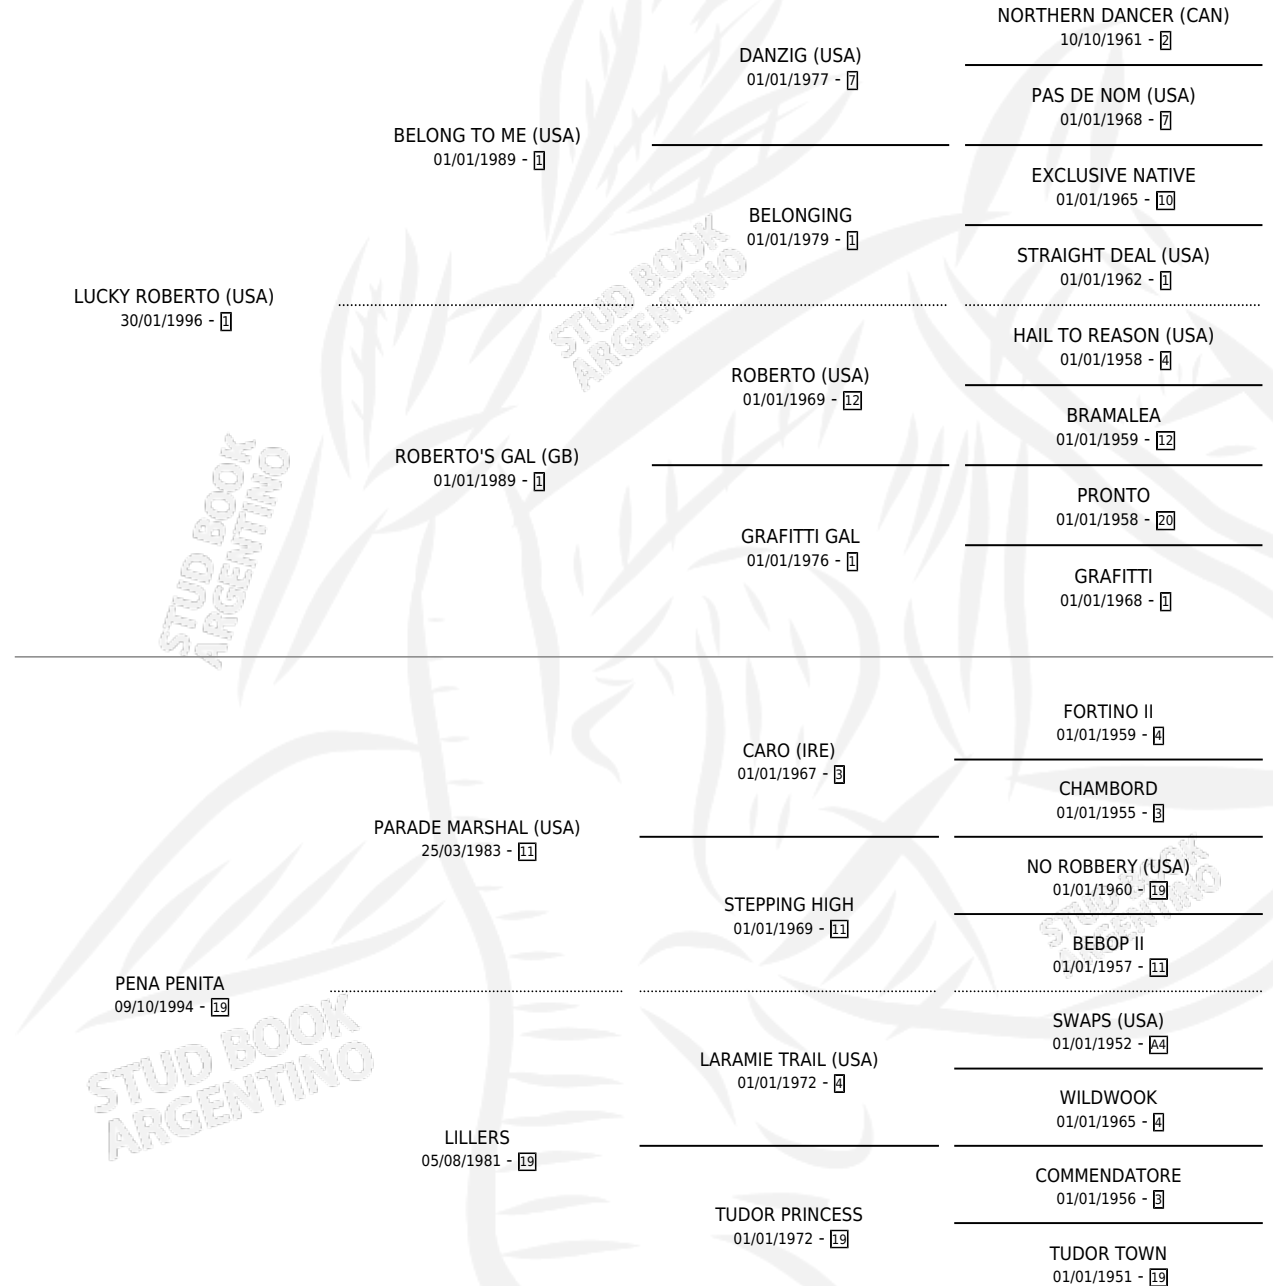

LUCKY PENA

por **LUCKY ROBERTO (USA)** y **PENA PENITA** por **PARADE MARSHAL (USA)**

Argentina · Hembra · Zaino · SP · 20/08/2008
Familia 19-c · Volumen 40

ESTADO

TIPIFICACIÓN SANGUÍNEA	X
TIPIFICACIÓN POR ADN	✓
PASAPORTE	✓
IDENTIFICACIÓN POR MICROCHIP	✓
REPRODUCTOR	✓

Lugar de nacimiento: David
Criador: Sin dato

~

HIJOS

	MACHOS	HEMBRAS
3 NACIERON	2	1
SIN ACTUACIONES		

PEDIGREE

S

mientos 3 / Efectividad 33.33%

PADRILLO	PRODUCTO	CRIADOR	1ER SERVICIO	ÚLTIMO SERVICIO
IMPRESSIVE CAT	∅		08/12/2024	10/12/2024
LUCKY PENA	∅		03/12/2023	04/12/2023
IMPRESSIVE CAT	∅		05/12/2022	07/12/2022
OUR SURGE	SURGE PENA (M Z, 19/11/2022)	MORTARINI FANY MARIEL	03/12/2021	03/12/2021
SOME LEAL	∅		29/11/2020	01/12/2020
SOME LEAL	∅		16/10/2019	18/10/2019
TELEMATICO	EVIL EYE HALO (M Z, 08/10/2019) •MURIÓ EL 17/05/2023•	MORTARINI FANY MARIEL	04/11/2018	04/11/2018
HALO CLASS	∅		11/11/2014	13/11/2014
HALO CLASS	ROBERTA CLASS (H Z, 03/11/2014)	BRUZZONE JORGE MARCELO	01/12/2013	01/12/2013