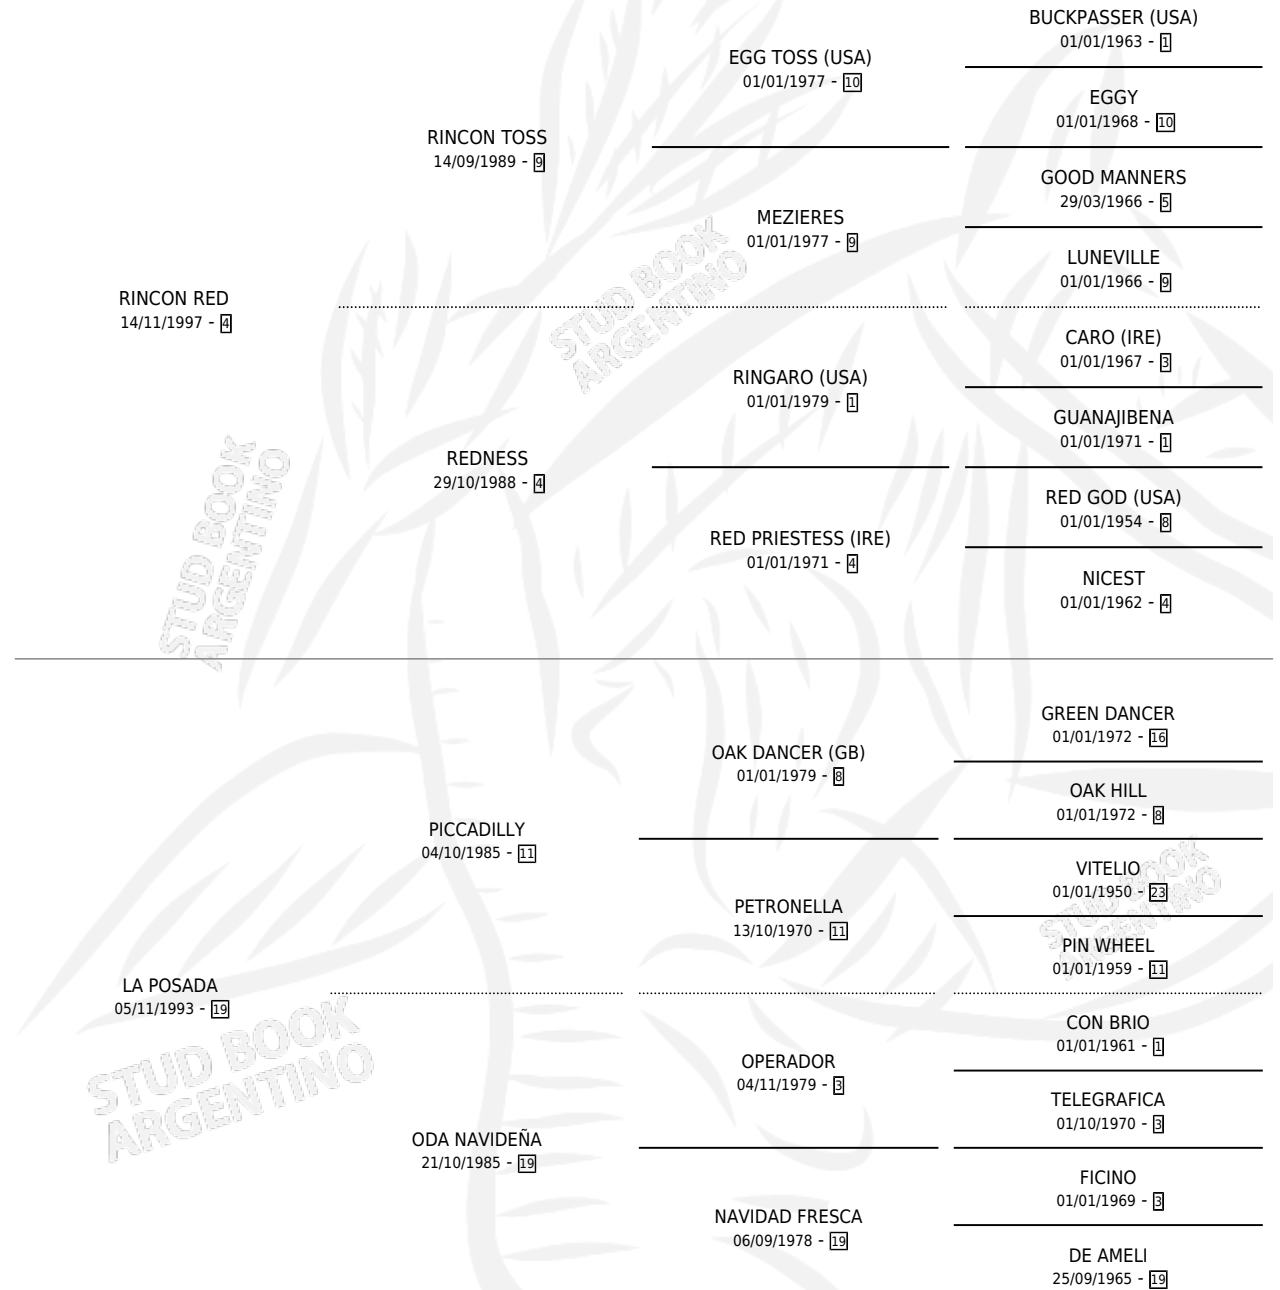

TAURINA RED

por RINCON RED y LA POSADA por PICCADILLY

Argentina · Hembra · Zaino Colorado · SP · 12/08/2008
Familia 19-b · Volumen 40

ESTADO

TIPIFICACIÓN SANGUÍNEA	X
TIPIFICACIÓN POR ADN	✓
PASAPORTE	✓
IDENTIFICACIÓN POR MICROCHIP	✓
REPRODUCTOR	X

Lugar de nacimiento: Los Paraisos
Criador: Palavecino Daniel Christian

PEDIGREE