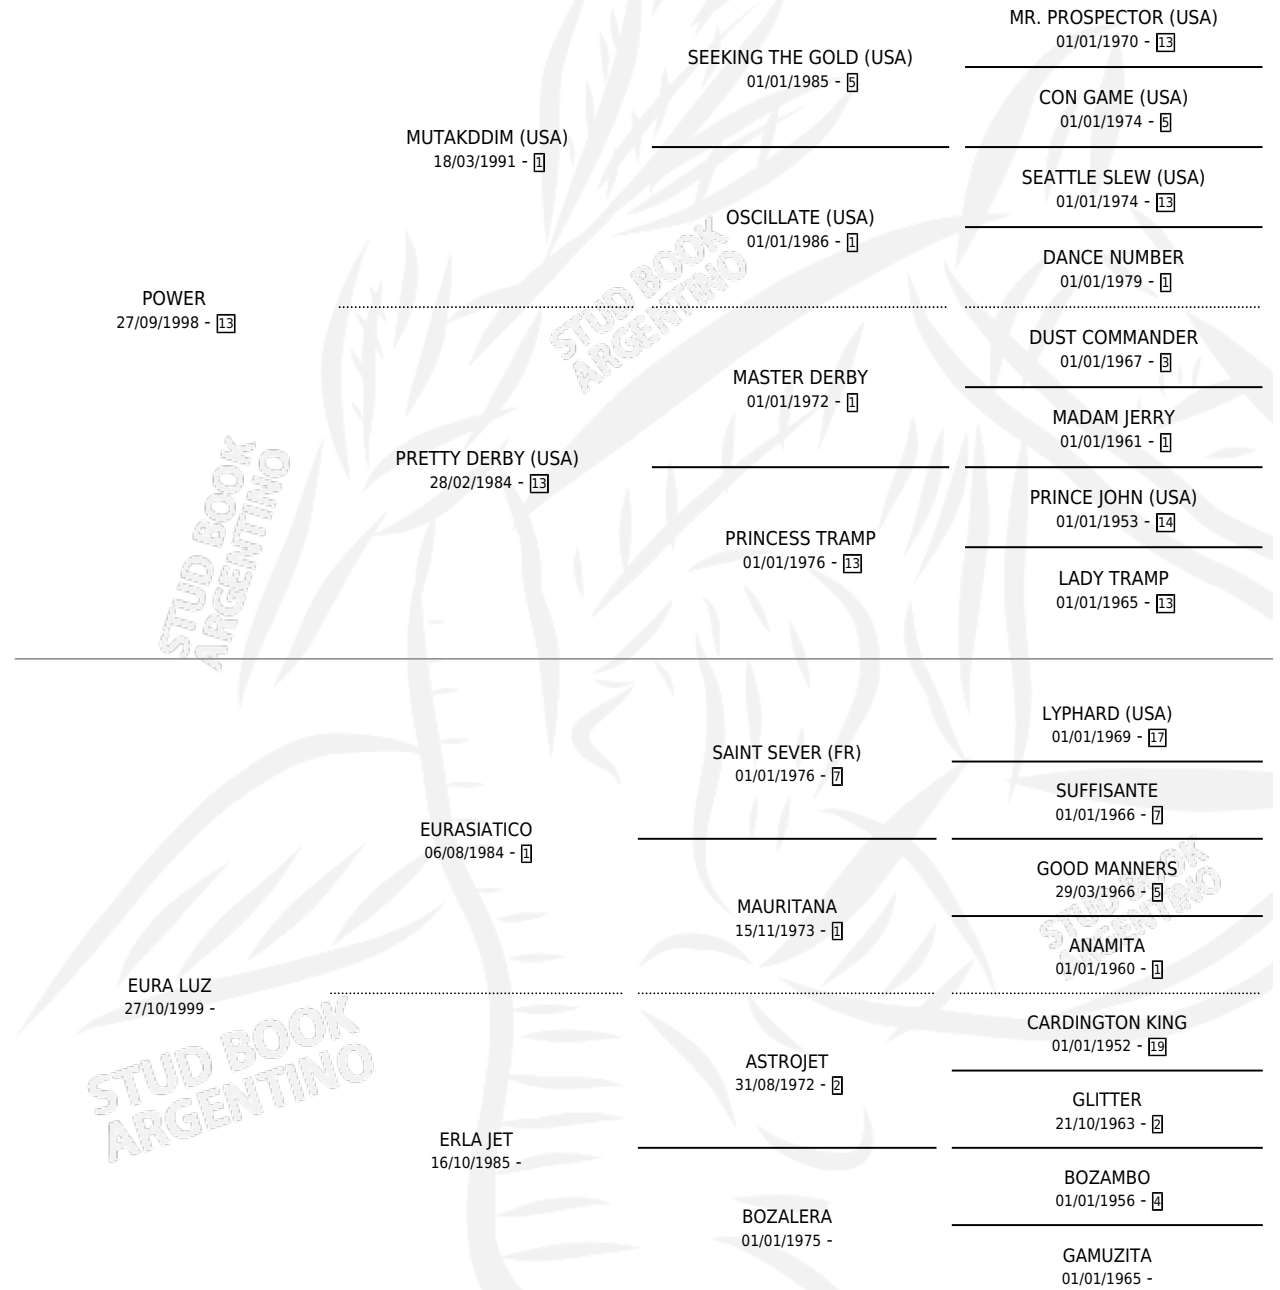

DERBY LUZ

por **POWER** y **EURA LUZ** por **EURASIATICO**

Argentina · Hembra · Alazan · SP · 15/08/2008
Familia · Volumen 40

ESTADO

TIPIFICACIÓN SANGUÍNEA	X
TIPIFICACIÓN POR ADN	✓
PASAPORTE	✓
IDENTIFICACIÓN POR MICROCHIP	✓
REPRODUCTOR	X

Lugar de nacimiento: El Terito

Criador: El Terito

PEDIGREE

DERBY LUZ

Datos oficiales del Stud Book Argentino

Documento generado el 11/06/2026

studbook.org.ar