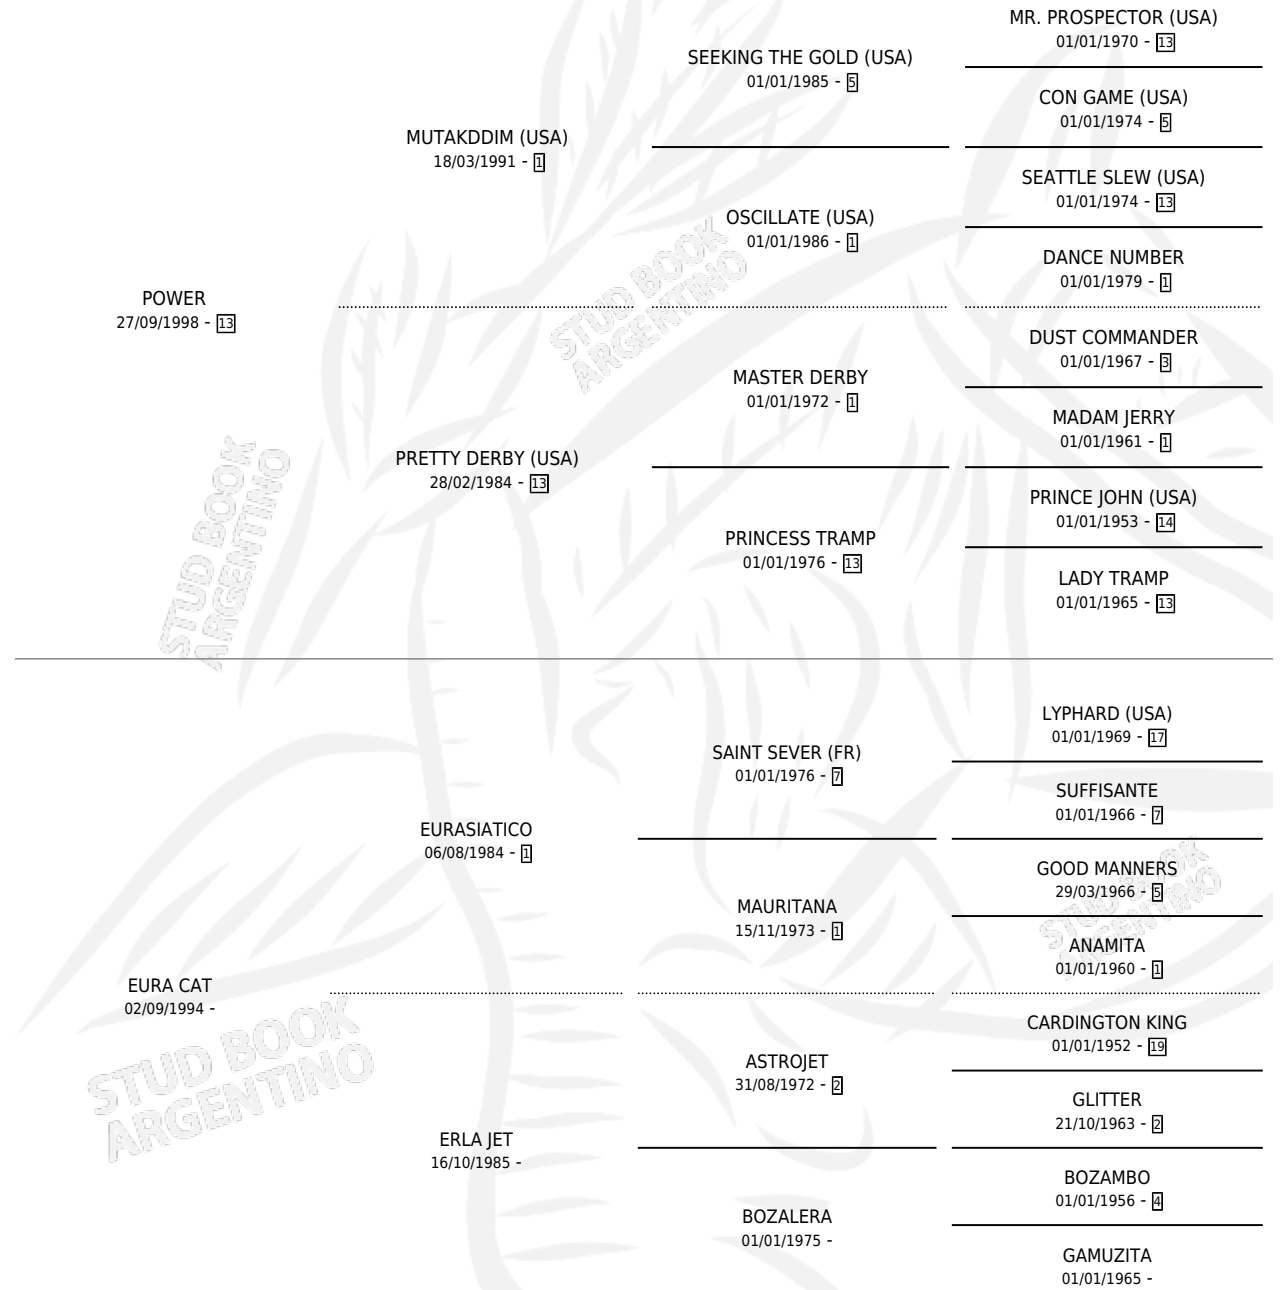

POWER CAT

por POWER y EURA CAT por EURASIATICO

Argentina · Macho · Alazan · SP · 24/08/2008
Familia · Volumen 40

ESTADO

| | |
|------------------------------|---|
| TIPIFICACIÓN SANGUÍNEA | X |
| TIPIFICACIÓN POR ADN | ✓ |
| PASAPORTE | ✓ |
| IDENTIFICACIÓN POR MICROCHIP | ✓ |
| REPRODUCTOR | X |

Lugar de nacimiento: El Terito

Criador: El Terito

PEDIGREE

CAMPAÑA

Solo carreras oficiales de Argentina

POR EDAD

| EDAD | CC | 1° | 2° | 3° | 4° | 5° | NP | CLC | CLG | CLCG1 | CLGG1 | IMPORTE | GANANCIA / CC |
|---------|----|------|------|------|------|------|------|------|------|-------|-------|---------|---------------|
| 4 AÑOS | 1 | 0 | 0 | 0 | 0 | 0 | 1 | 0 | 0 | 0 | 0 | \$0 | \$0 |
| TOTALES | 1 | 0 | 0 | 0 | 0 | 0 | 1 | 0 | 0 | 0 | 0 | \$0 | \$0 |
| % | | 0.0% | 0.0% | 0.0% | 0.0% | 0.0% | 100% | 0.0% | 0.0% | 0.0% | 0.0% | | |