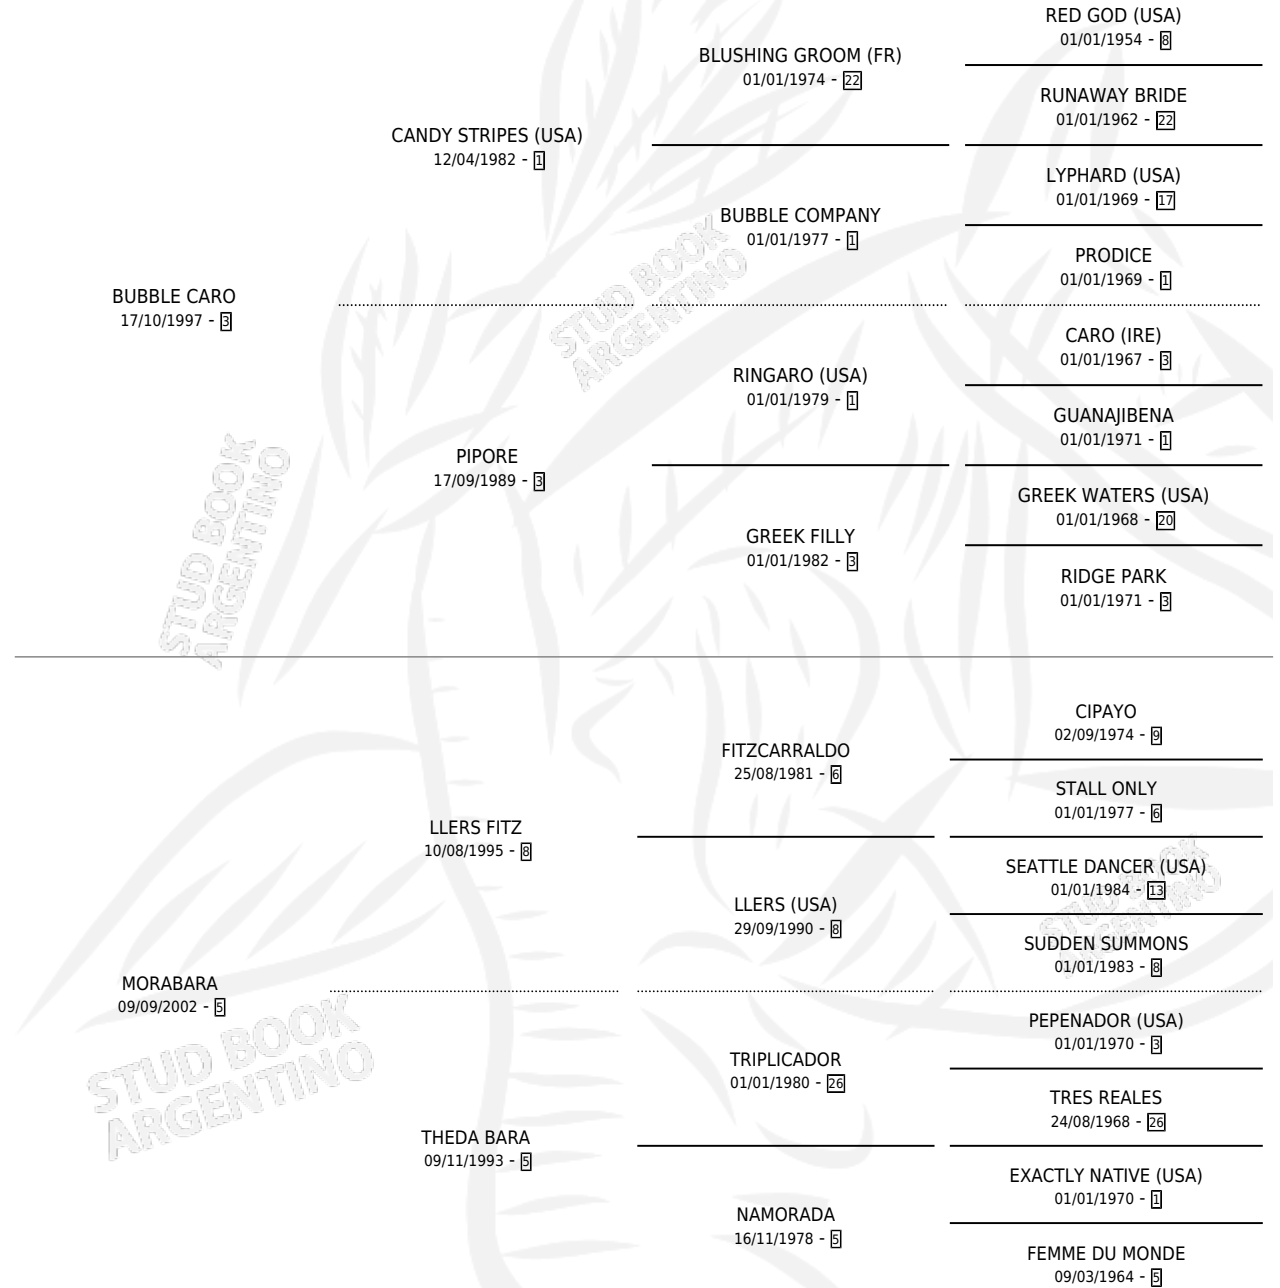

CANDY FARRUCO

por BUBBLE CARO y MORABARA por LERS FITZ

Argentina · Macho · Tordillo · SP · 21/08/2008
Familia 5-c · Volumen 40

ESTADO

| | |
|------------------------------|---|
| TIPIFICACIÓN SANGUÍNEA | X |
| TIPIFICACIÓN POR ADN | ✓ |
| PASAPORTE | ✓ |
| IDENTIFICACIÓN POR MICROCHIP | ✓ |
| REPRODUCTOR | X |

Lugar de nacimiento: Sagitario

Criador: Stud Carmari S. A.

PEDIGREE

CANDY FARRUCO

Datos oficiales del Stud Book Argentino

Documento generado el 04/05/2026

studbook.org.ar