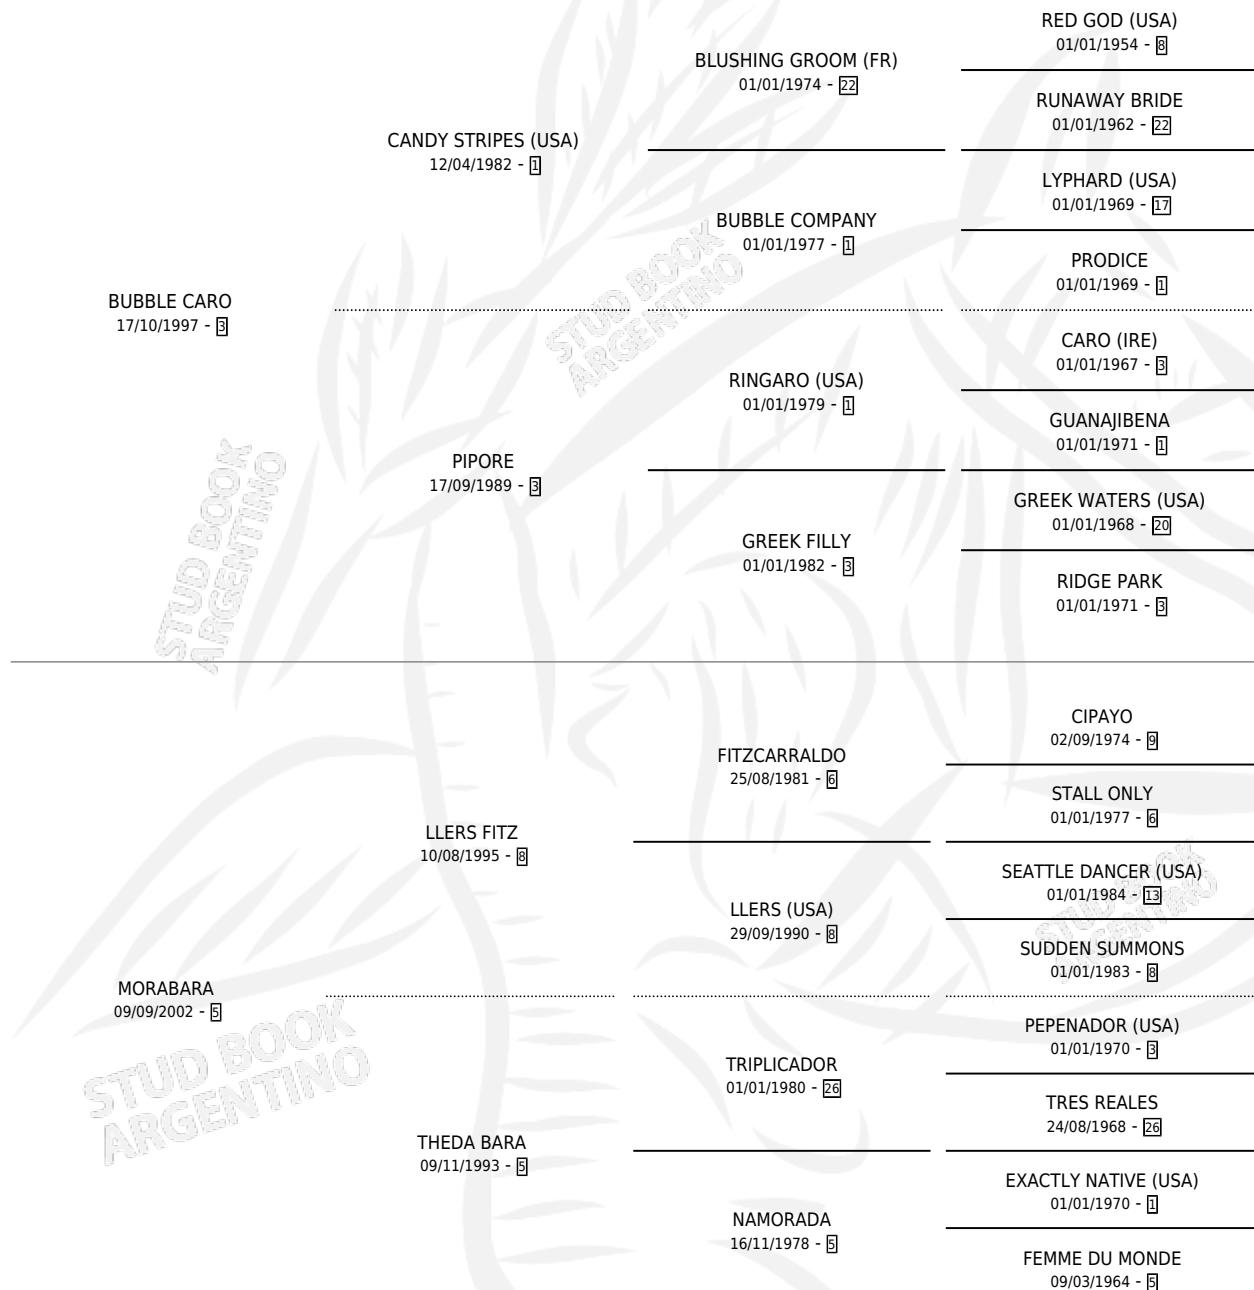

CANDY FARRUCO

por BUBBLE CARO y MORABARA por LERS FITZ

Argentina · Macho · Tordillo · SP · 21/08/2008
Familia 5-c · Volumen 40

ESTADO

TIPIFICACIÓN SANGUÍNEA	X
TIPIFICACIÓN POR ADN	✓
PASAPORTE	✓
IDENTIFICACIÓN POR MICROCHIP	✓
REPRODUCTOR	X

Lugar de nacimiento: Sagitario

Criador: Stud Carmari S. A.

PEDIGREE

CANDY FARRUCO

Datos oficiales del Stud Book Argentino

Documento generado el 04/05/2026

studbook.org.ar