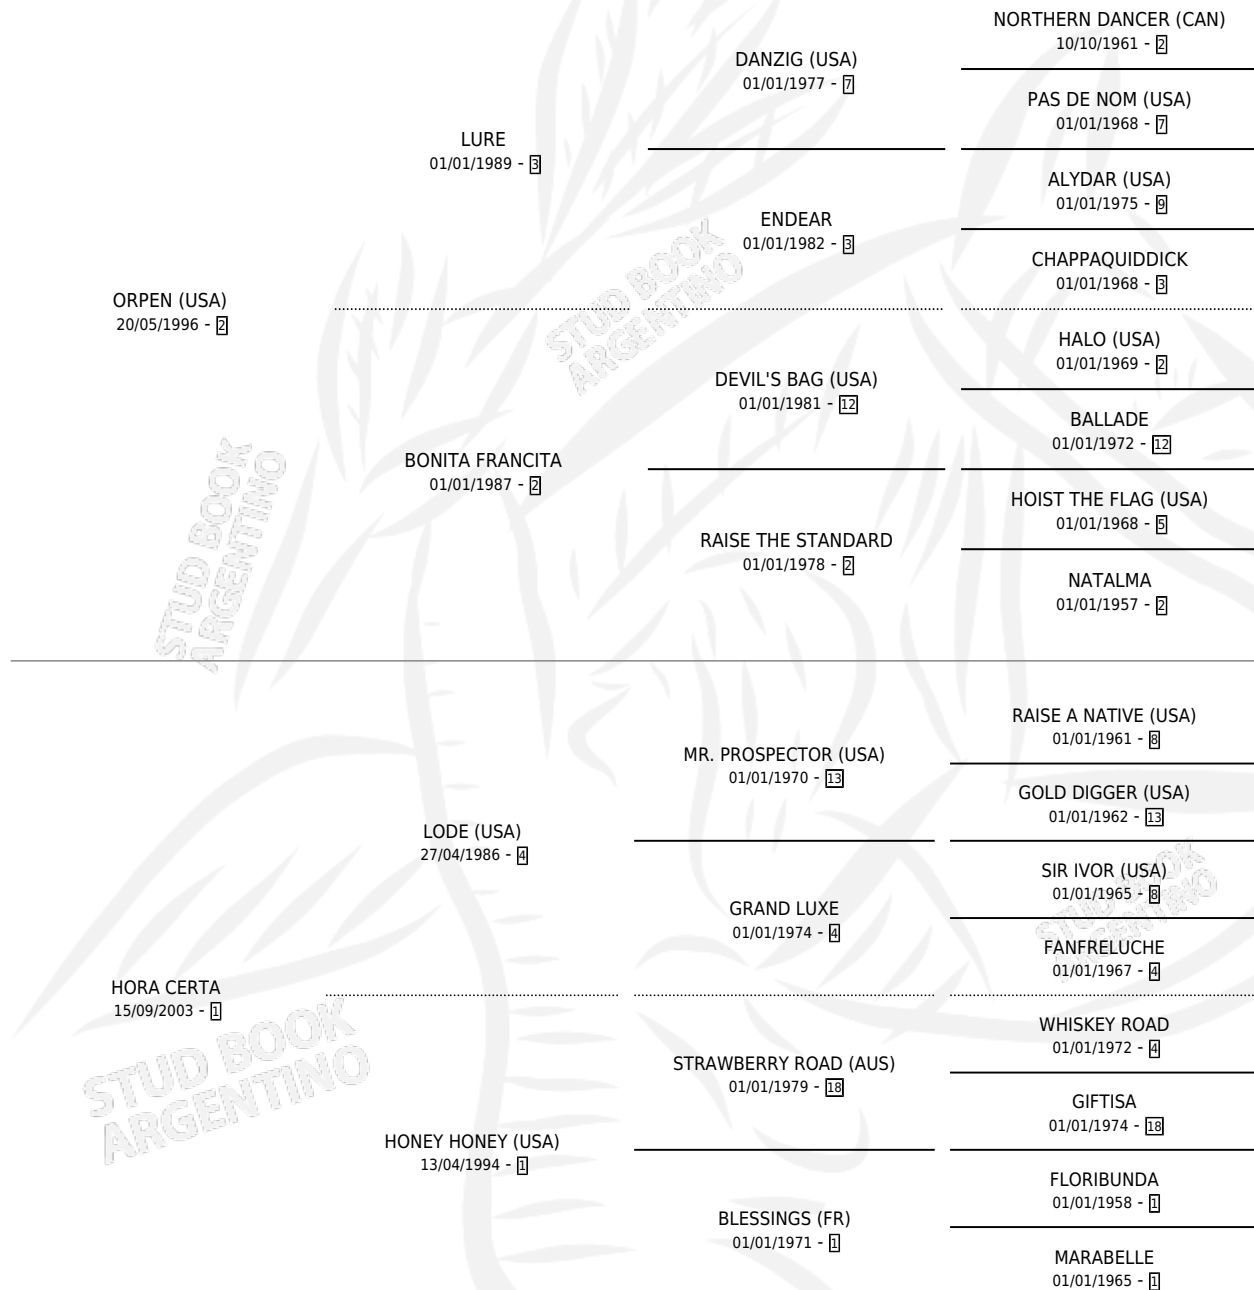

HOCKEY JOCK

por **ORPEN (USA)** y **HORA CERTA** por **LODE (USA)**

Argentina · Macho · Zaino Doradillo · SP · 27/07/2008
Familia 1-d · Volumen 40

ESTADO

TIPIFICACIÓN SANGUÍNEA	X
TIPIFICACIÓN POR ADN	✓
PASAPORTE	✓
IDENTIFICACIÓN POR MICROCHIP	✓
REPRODUCTOR	X

Lugar de nacimiento: Santa Maria De Araras

Criador: Santa Maria De Araras

PEDIGREE

EXPORTACIÓN / IMPORTACIÓN

FECHA	MOVIMIENTO	PAÍS
22/02/2012	EXPORTADO	SINGAPUR

~

CAMPAÑA

Solo carreras oficiales de Argentina

Ganador de 2 carreras en San Isidro - \$129,700, a los 2 y 3 años, incluso 3ro P. Y M.a. Crespo **[G3]**.

POR DISTANCIA

HIPODROMO	CC	1°	2°	3°	4°	5°	NP	CLC	CLG	CLCG1	CLGG1	IMPORTE
SAN ISIDRO	5	2	1	0	0	0	2	2	0	2	0	\$116,200
1400 MTS	3	2	1	0	0	0	0	0	0	0	0	\$116,200
1600 MTS	2	0	0	0	0	0	2	2	0	2	0	\$0
PALERMO	1	0	0	1	0	0	0	1	0	0	0	\$13,500
1500 MTS	1	0	0	1	0	0	0	1	0	0	0	\$13,500