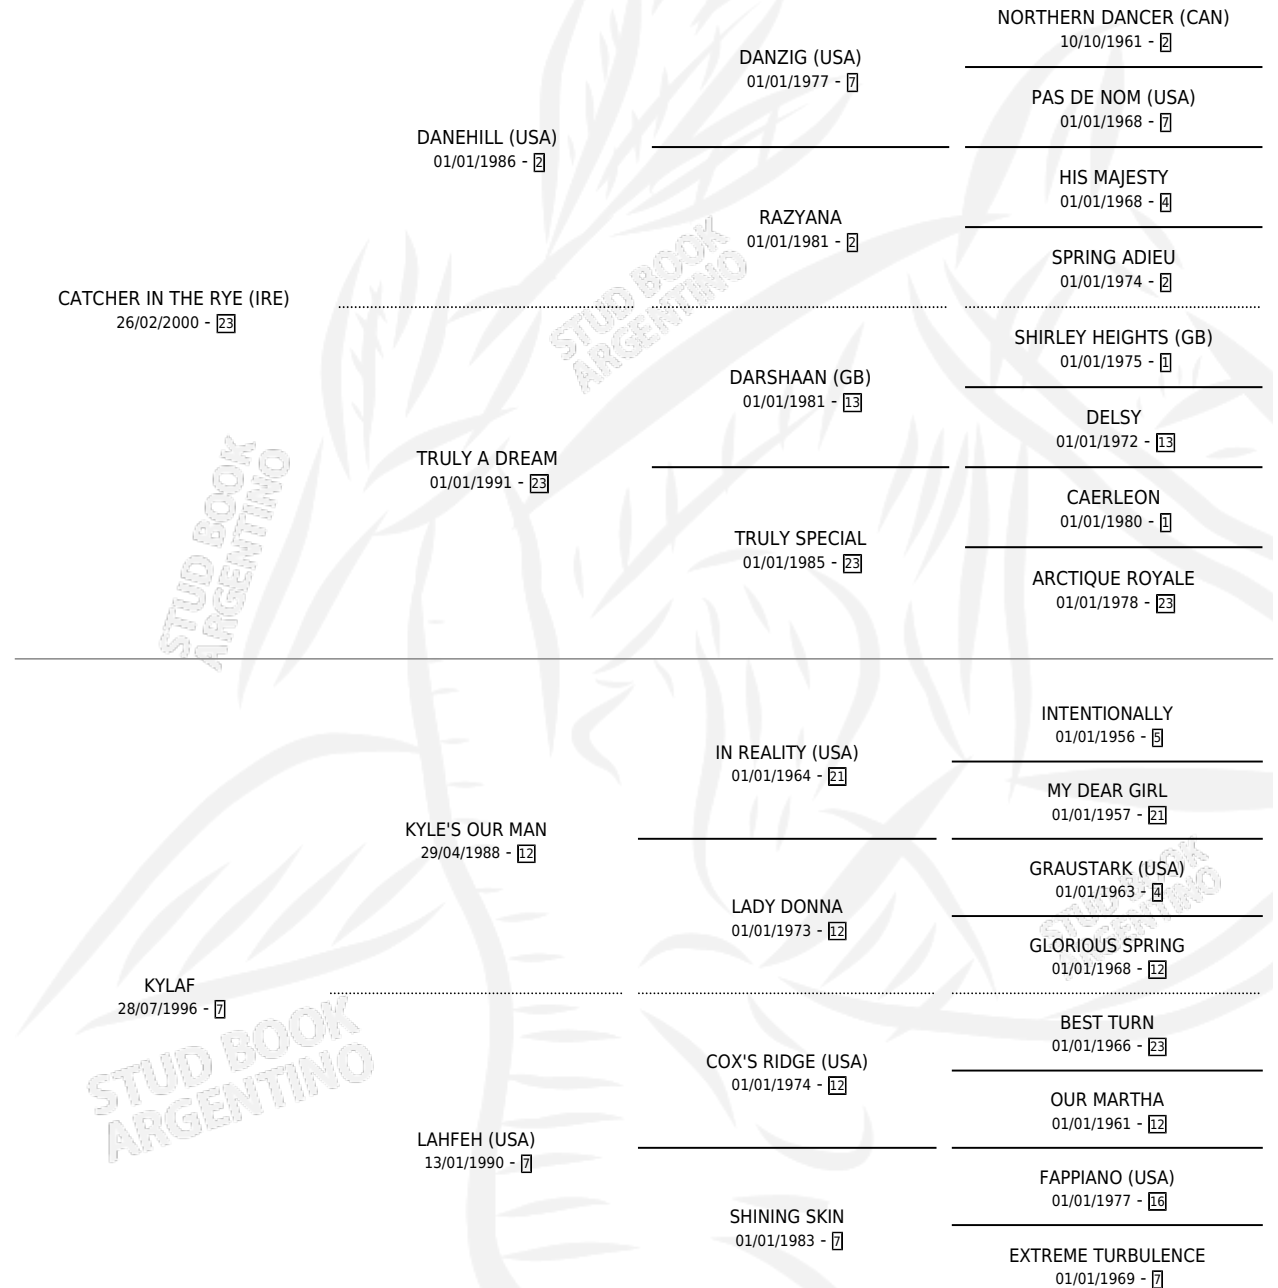

CATCHER DE LOBO

por **CATCHER IN THE RYE (IRE)** y **KYLAF** por **KYLE'S OUR MAN**

Argentina · Macho · Zaino · SP · 09/09/2008
Familia 7 · Volumen 40

ESTADO

TIPIFICACIÓN SANGUÍNEA	X
TIPIFICACIÓN POR ADN	✓
PASAPORTE	✓
IDENTIFICACIÓN POR MICROCHIP	✓
REPRODUCTOR	X

Lugar de nacimiento: Campo particular

Criador: Sin dato

PEDIGREE

CATCHER DE LOBO

Datos oficiales del Stud Book Argentino

Documento generado el 10/05/2026

studbook.org.ar