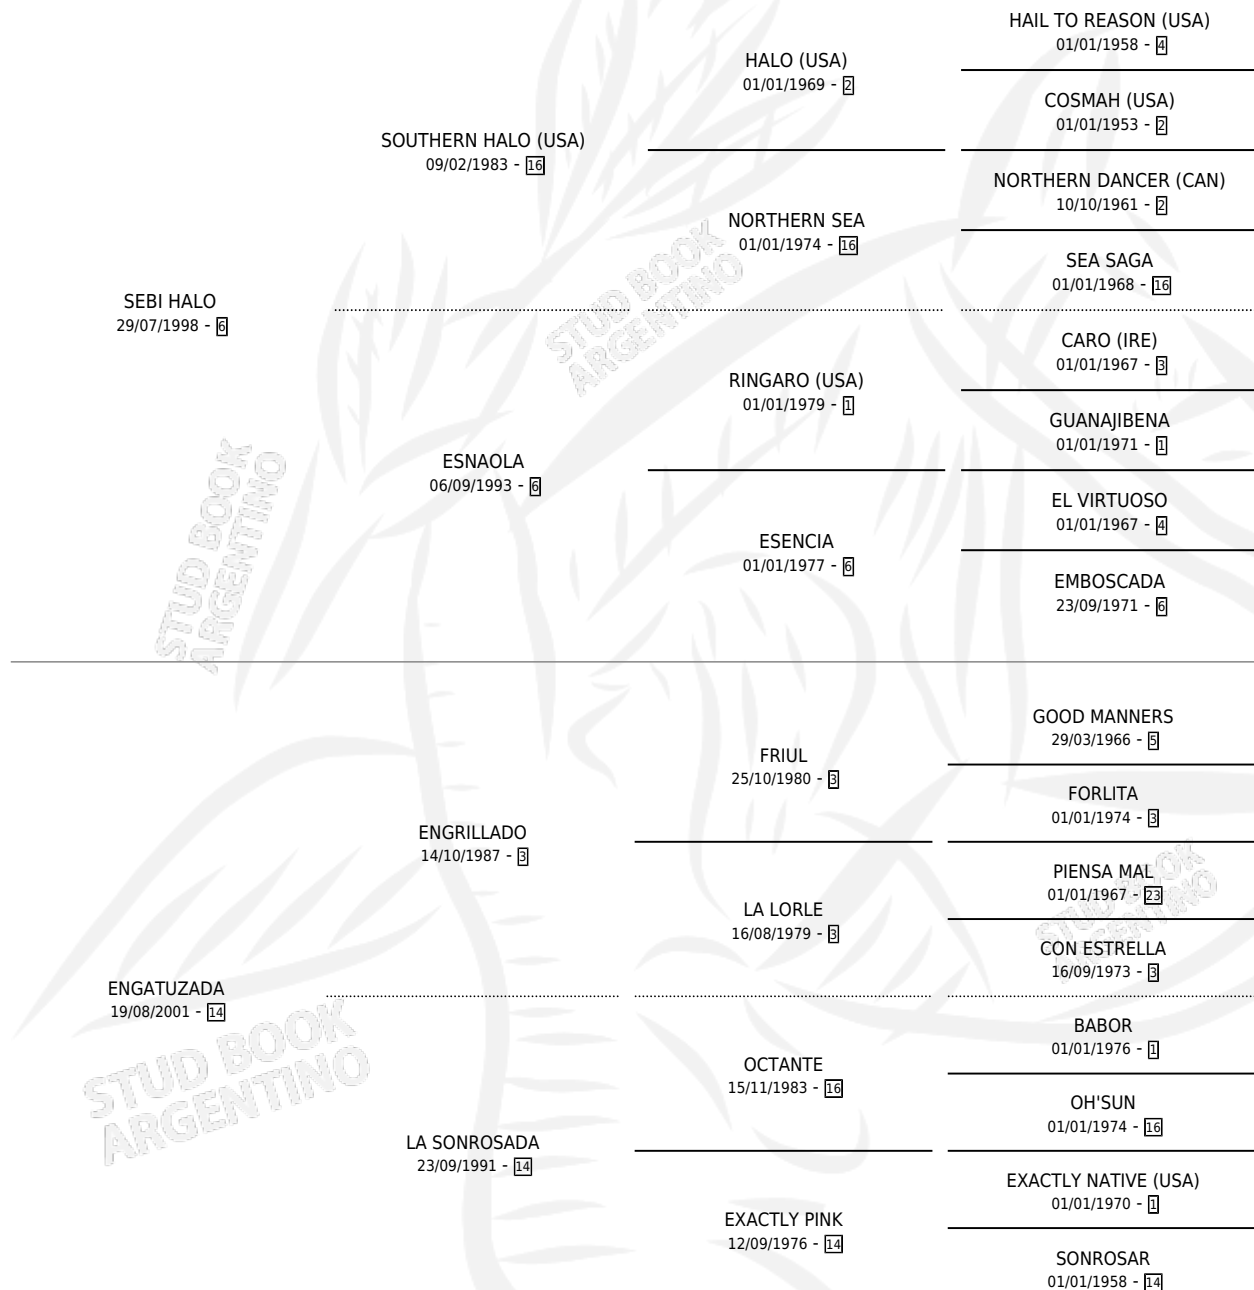

SCRIPT

por **SEBI HALO** y **ENGATUZADA** por **ENGRILLADO**

Argentina · Hembra · Zaino · SP · 27/07/2008
Familia 14-e · Volumen 40

ESTADO

TIPIFICACIÓN SANGUÍNEA	X
TIPIFICACIÓN POR ADN	✓
PASAPORTE	✓
IDENTIFICACIÓN POR MICROCHIP	✓
REPRODUCTOR	✓

Lugar de nacimiento: El Paraiso

Criador: El Paraiso

~

HIJOS

	MACHOS	HEMBRAS
11 NACIERON	5	6
5 CORRIERON	2	3
1 GANARON	0	1
0 GANADORES CL	0 GANADORES GR	0 GANADORES G1

PEDIGREE