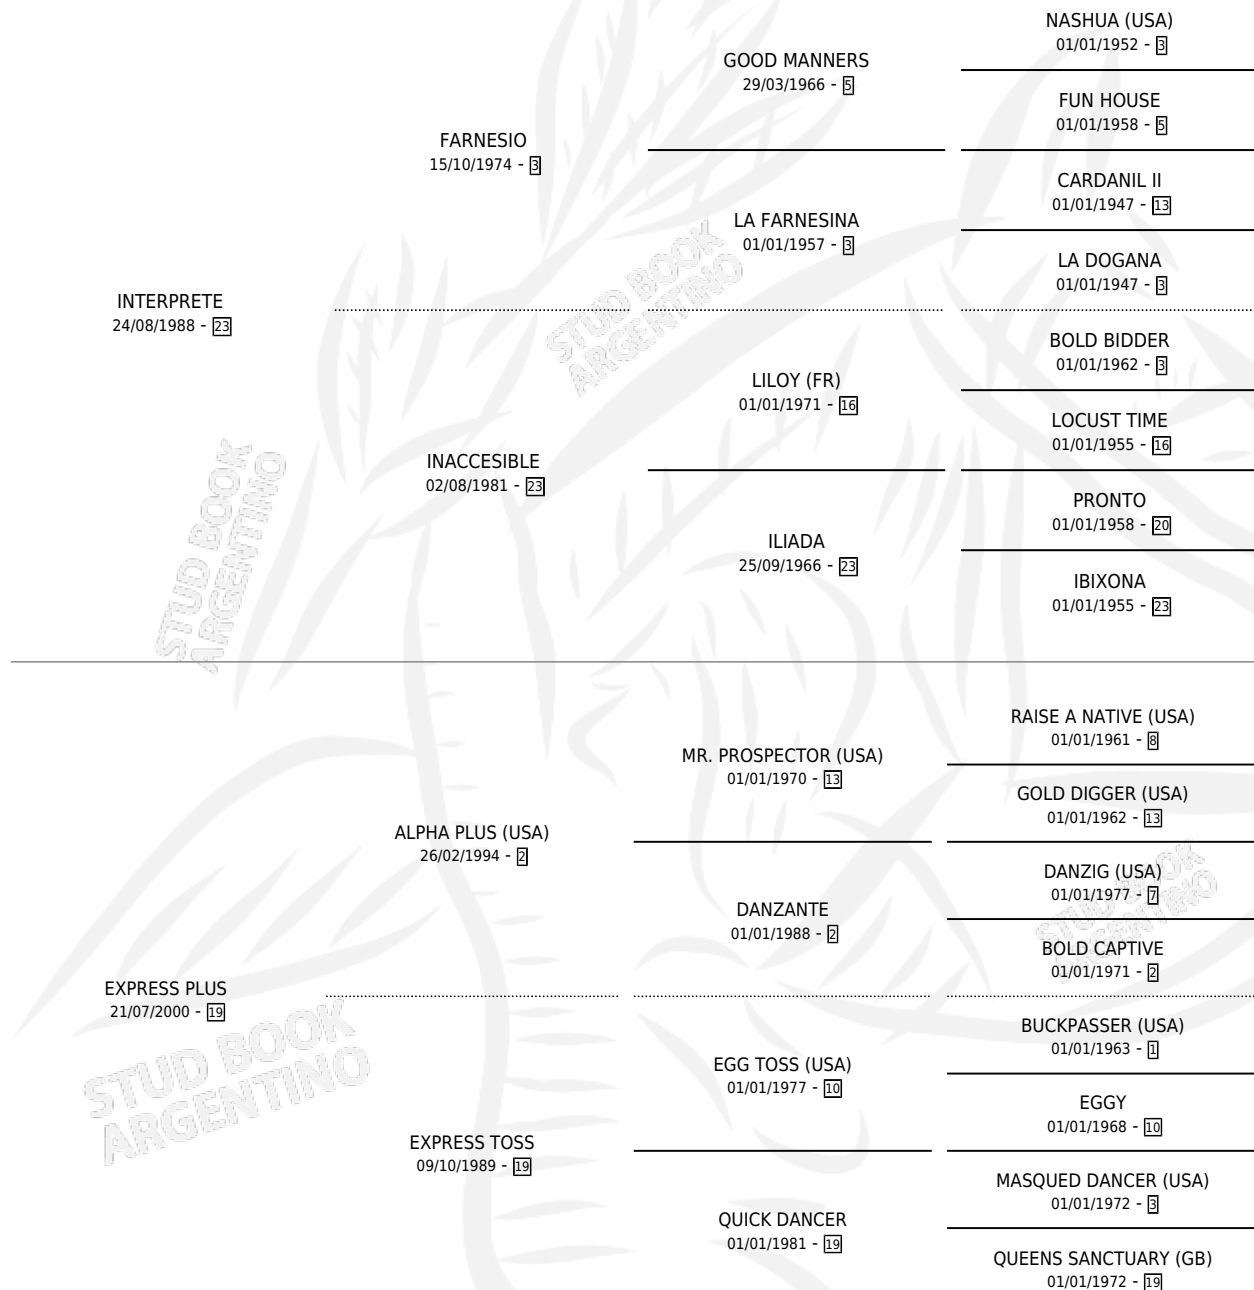

INTER PLUS

por INTERPRETE y EXPRESS PLUS por ALPHA PLUS (USA)

Argentina · Hembra · Zaino Negro · SP · 29/07/2008
Familia 19 · Volumen 40

ESTADO

TIPIFICACIÓN SANGUÍNEA	X
TIPIFICACIÓN POR ADN	✓
PASAPORTE	✓
IDENTIFICACIÓN POR MICROCHIP	✓
REPRODUCTOR	✓

Lugar de nacimiento: El Paraiso
Criador: De Mas De Dos S.R.L. y B.V.P. S.A.

~

HIJOS

	MACHOS	HEMBRAS
10 NACIERON	7	3
8 CORRIERON	5	3
5 GANARON	3	2

1	0	0
GANADORES CL	GANADORES GR	GANADORES G1

PEDIGREE