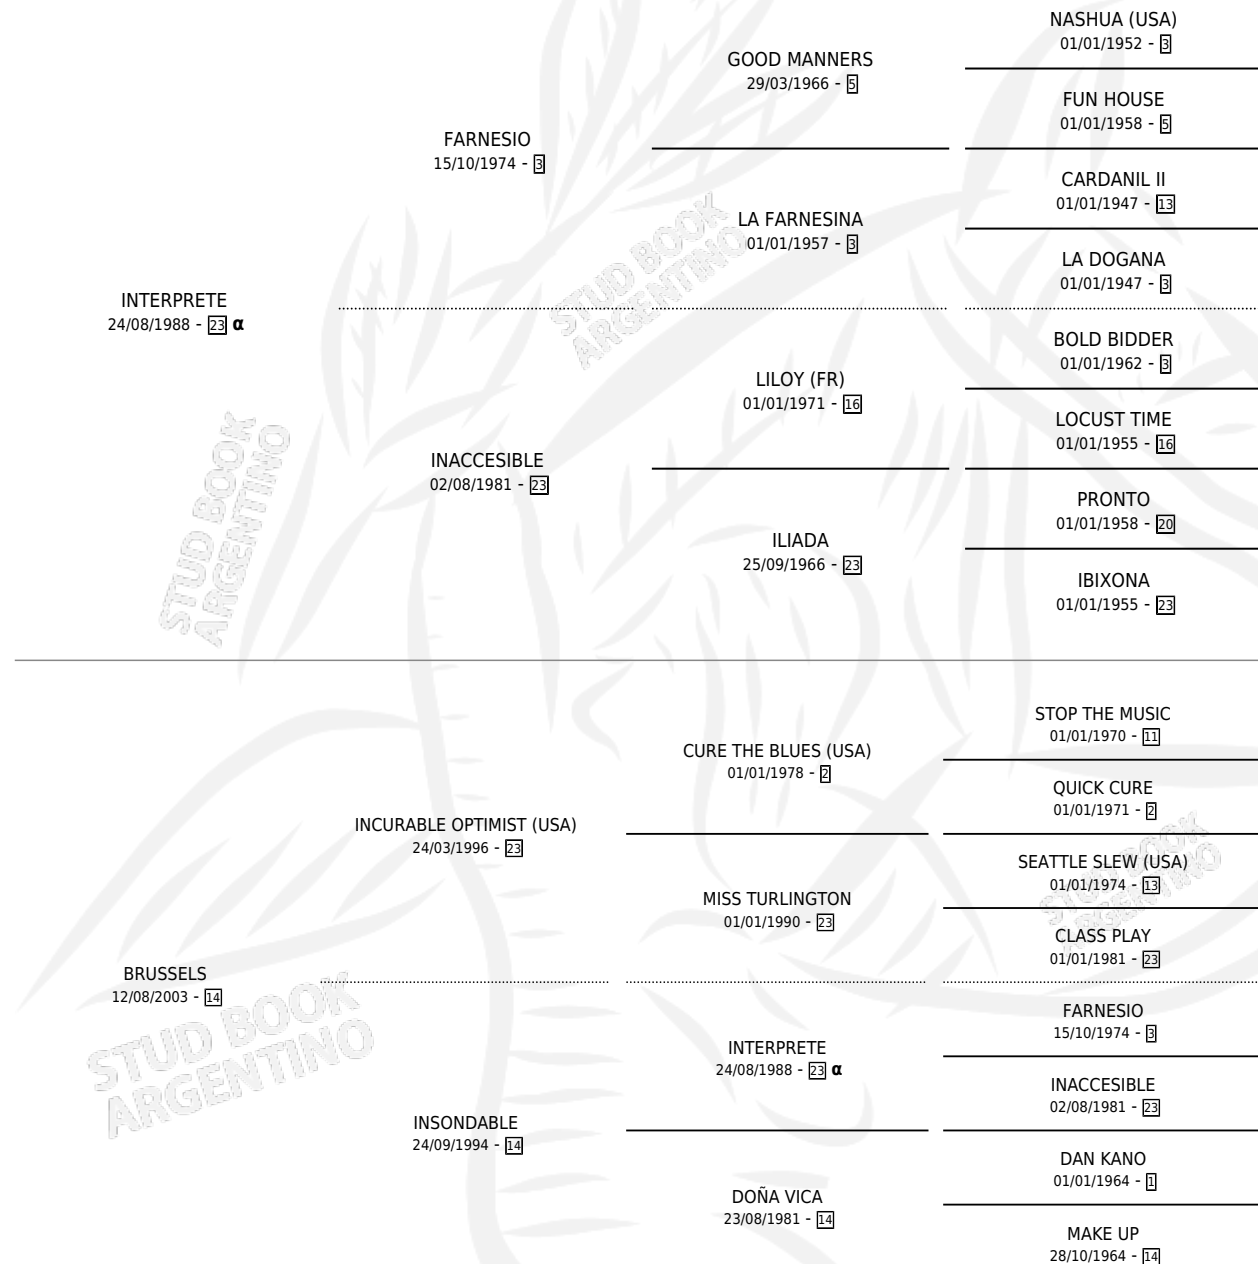

INTER DOBLE

por INTERPRETE y BRUSSELS por INCURABLE OPTIMIST (USA)

Argentina · Macho · Zaino · SP · 02/08/2008
Familia 14 · Volumen 40

ESTADO

TIPIFICACIÓN SANGUÍNEA	X
TIPIFICACIÓN POR ADN	✓
PASAPORTE	✓
IDENTIFICACIÓN POR MICROCHIP	X
REPRODUCTOR	X

Lugar de nacimiento: El Paraiso
Criador: El Paraiso

PEDIGREE

INBREEDING : α

INTER DOBLE

Datos oficiales del Stud Book Argentino

Documento generado el 04/05/2026

studbook.org.ar