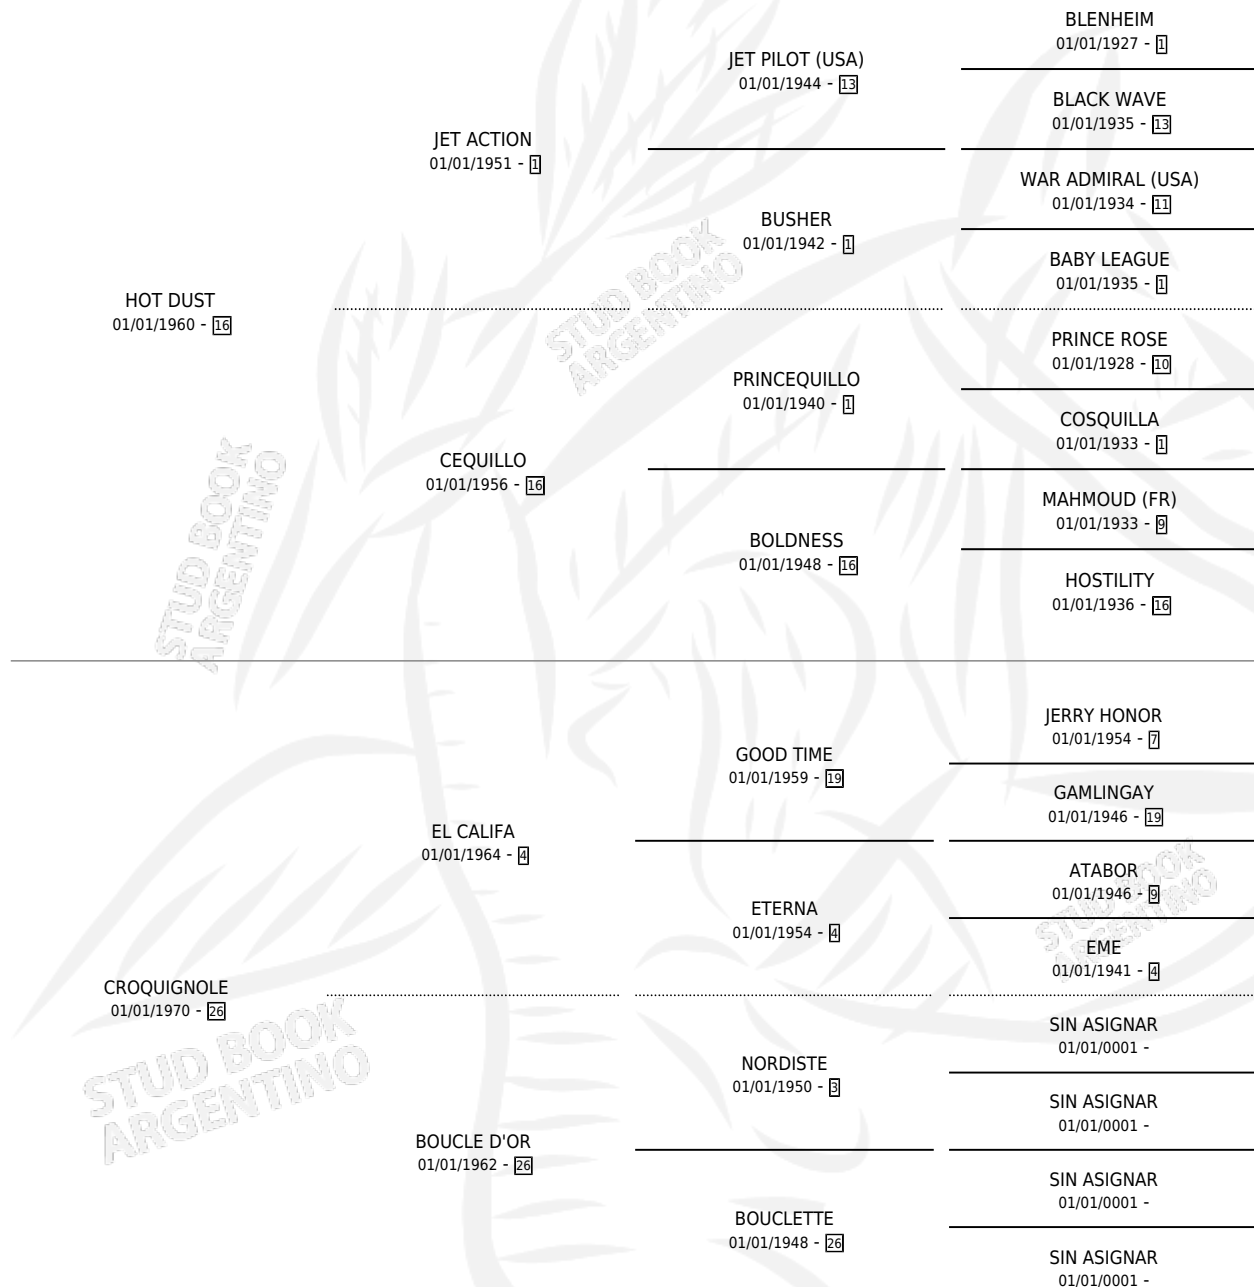

PEINADORA

por **HOT DUST** y **CROQUIGNOLE** por **EL CALIFA**

Argentina · Hembra · Alazan · SP · 01/01/1975
Familia 26 · Volumen 29

ESTADO

TIPIFICACIÓN SANGUÍNEA	✓
TIPIFICACIÓN POR ADN	X
PASAPORTE	X
IDENTIFICACIÓN POR MICROCHIP	X
REPRODUCTOR	✓

Lugar de nacimiento: Campo particular

Criador: Abolengo

~

HIJOS

	MACHOS	HEMBRAS
13 NACIERON	7	6
11 CORRIERON	7	4
8 GANARON	5	3

1
GANADORES **CL**

1
GANADORES **GR**

1
GANADORES **G1**

PEDIGREE

~

CAMPAÑA

Solo carreras oficiales de Argentina

POR EDAD

EDAD	CC	1°	2°	3°	4°	5°	NP	CLC	CLG	CLCG1	CLGG1	IMPORTE	GANANCIA / CC
3 AÑOS	2	2	0	0	0	0	0	0	0	0	0	\$0	\$0
4 AÑOS	10	4	1	3	0	2	0	5	0	0	0	\$0	\$0
5 AÑOS	2	0	1	0	0	1	0	2	0	0	0	\$0	\$0
6 AÑOS	5	2	0	1	2	0	0	2	1	0	0	\$0	\$0
TOTALES	19	8	2	4	2	3	0	9	1	0	0	\$0	\$0
%		42.1%	10.5%	21.1%	10.5%	15.8%	0.0%	47.4%	11.1%	0.0%	0.0%		