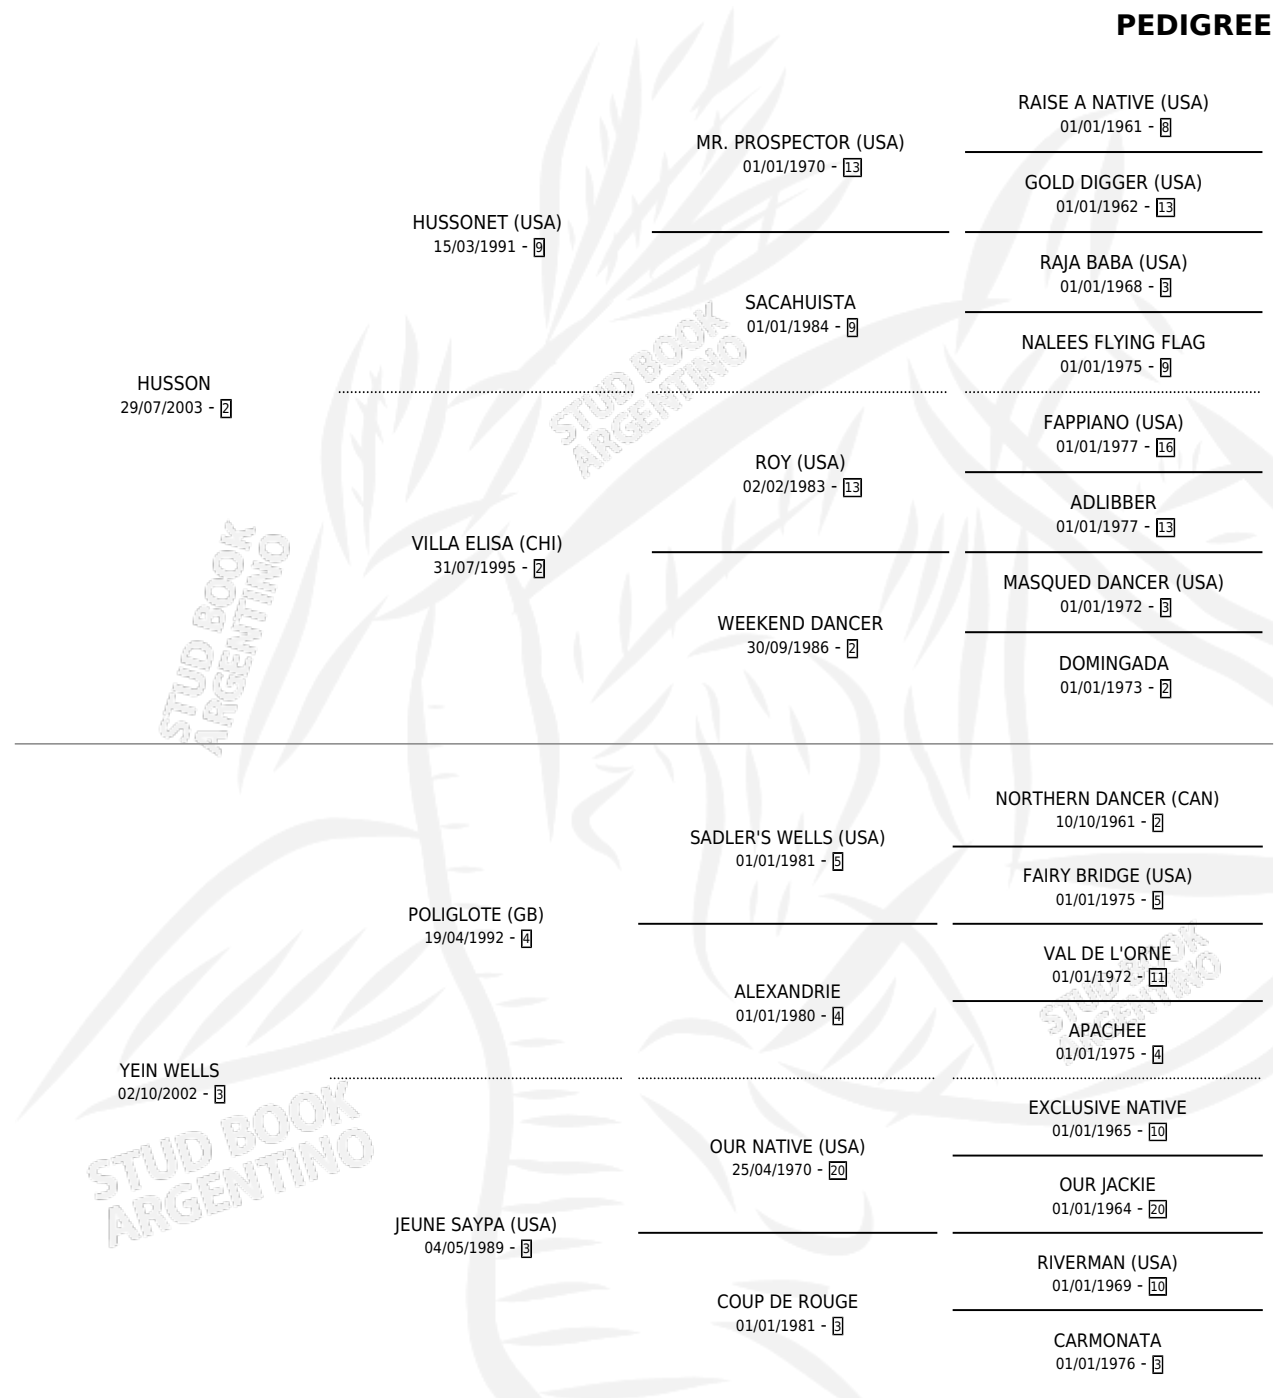

WAWITA

por **HUSSON** y **YEIN WELLS** por **POLIGLOTE (GB)**

Argentina · Hembra · Alazan · SP · 15/07/2008
Familia 3-b · Volumen 40

ESTADO

TIPIFICACIÓN SANGUÍNEA	X
TIPIFICACIÓN POR ADN	✓
PASAPORTE	✓
IDENTIFICACIÓN POR MICROCHIP	✓
REPRODUCTOR	X

Lugar de nacimiento: Penco Hue
Criador: Las Catalanas S.A.

PEDIGREE

WAWITA

Datos oficiales del Stud Book Argentino

Documento generado el 10/05/2026

studbook.org.ar