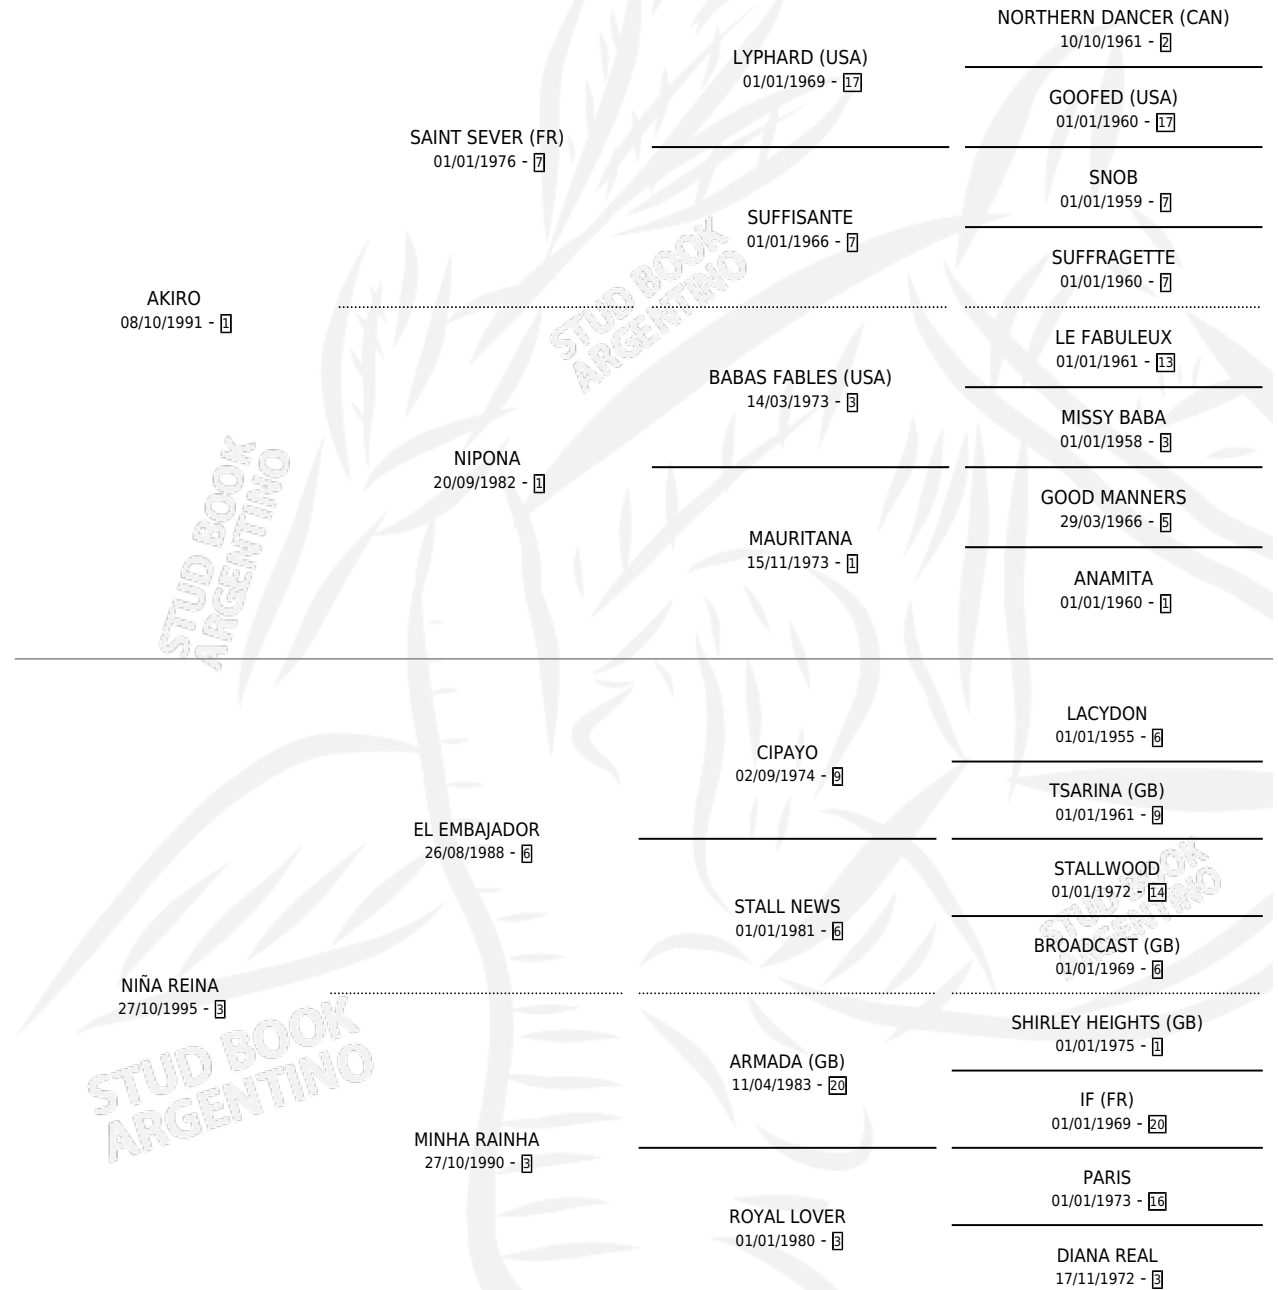

# AKI REY

por AKIRO y NIÑA REINA por EL EMBAJADOR

Argentina · Macho · Zaino · SP · 02/09/2008  
Familia 3-I · Volumen 40

## ESTADO

TIPIFICACIÓN SANGUÍNEA	X
TIPIFICACIÓN POR ADN	X
PASAPORTE	X
IDENTIFICACIÓN POR MICROCHIP	X
REPRODUCTOR	X

**Lugar de nacimiento:** Jomar

**Criador:** Jomar

## PEDIGREE