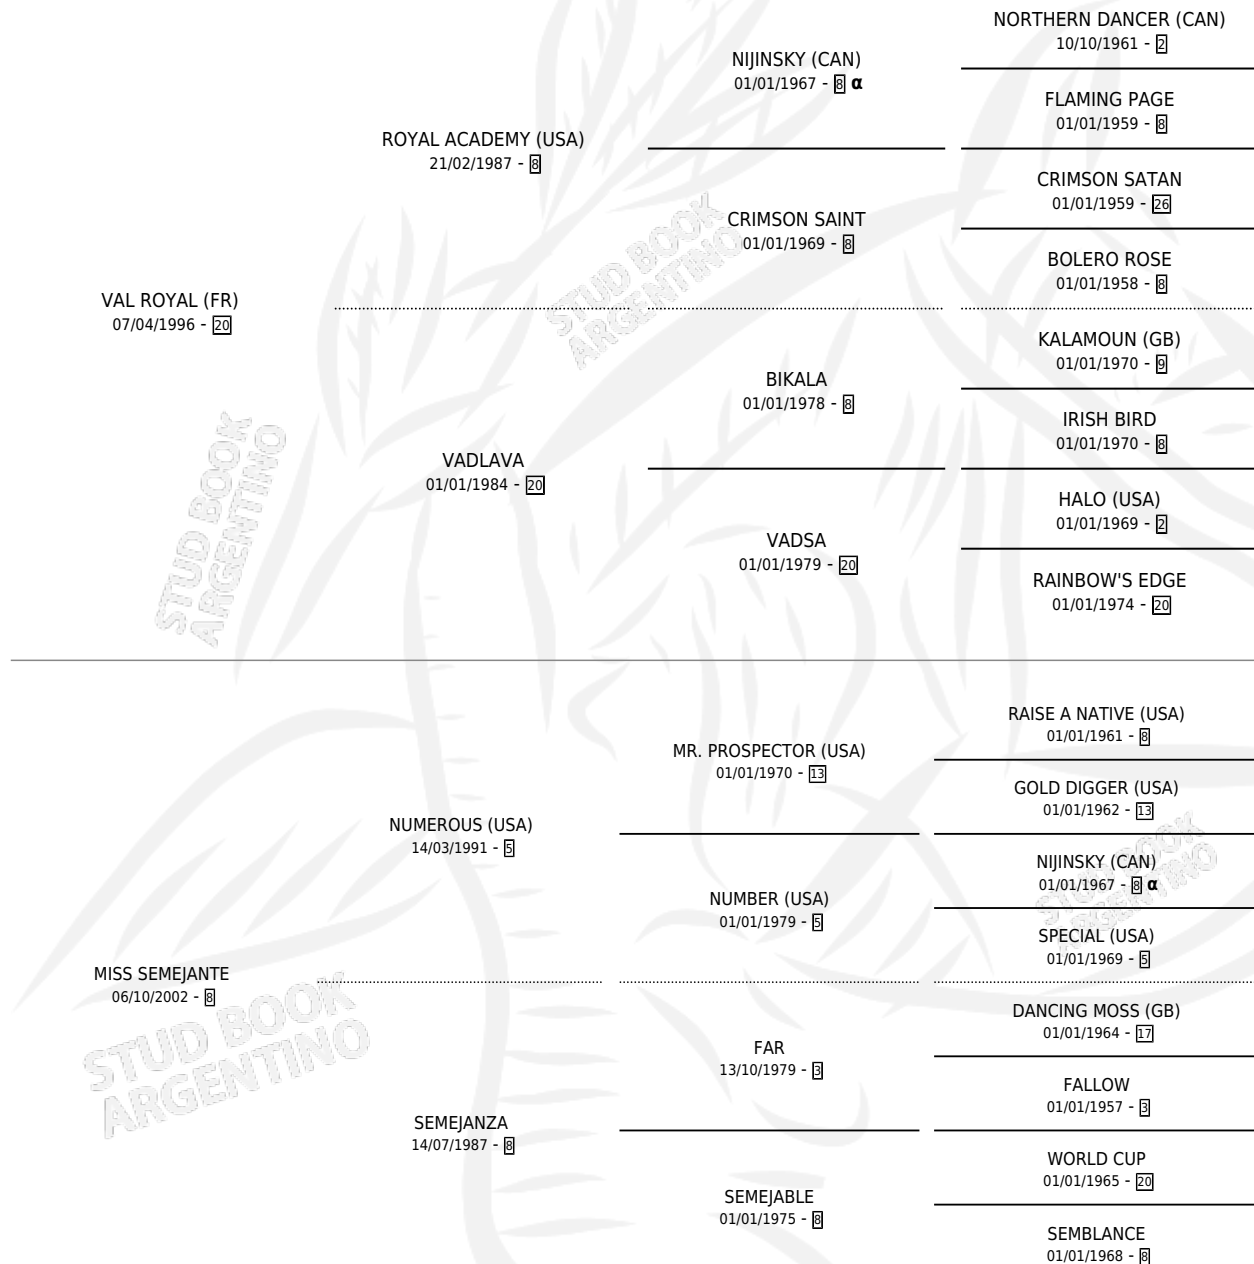

RJ ROYAL

por VAL ROYAL (FR) y MISS SEMEJANTE por NUMEROUS (USA)

Argentina · Macho · Zaino · SP · 04/09/2008
Familia 8-d · Volumen 40

ESTADO

TIPIFICACIÓN SANGUÍNEA	X
TIPIFICACIÓN POR ADN	✓
PASAPORTE	✓
IDENTIFICACIÓN POR MICROCHIP	✓
REPRODUCTOR	X

Lugar de nacimiento: Penco Hue
Criador: Blanc Rinaldo Bartolome

PEDIGREE

INBREEDING : α

CAMPAÑA

Solo carreras oficiales de Argentina

POR EDAD

EDAD	CC	1°	2°	3°	4°	5°	NP	CLC	CLG	CLCG1	CLGG1	IMPORTE	GANANCIA / CC
3 AÑOS	1	0	0	0	0	0	1	0	0	0	0	\$0	\$0
4 AÑOS	5	1	2	0	0	0	2	0	0	0	0	\$63,050	\$12,610
5 AÑOS	5	1	1	1	1	0	1	0	0	0	0	\$54,900	\$10,980
TOTALES	11	2	3	1	1	0	4	0	0	0	0	\$117,950	\$10,723
%		18.2%	27.3%	9.1%	9.1%	0.0%	36.4%	0.0%	0.0%	0.0%	0.0%		

Ganador de 2 carreras en La Plata - \$117,950, a los 4 y 5 años.

POR DISTANCIA

HIPODROMO	CC	1°	2°	3°	4°	5°	NP	CLC	CLG	CLCG1	CLGG1	IMPORTE
LA PLATA	8	2	3	1	1	0	1	0	0	0	0	\$117,950
2000 MTS	5	2	1	1	0	0	1	0	0	0	0	\$92,650
1600 MTS	2	0	1	0	1	0	0	0	0	0	0	\$13,600
1700 MTS	1	0	1	0	0	0	0	0	0	0	0	\$11,700
PALERMO	1	0	0	0	0	0	1	0	0	0	0	\$0
2000 MTS	1	0	0	0	0	0	1	0	0	0	0	\$0
SAN ISIDRO	2	0	0	0	0	0	2	0	0	0	0	\$0
1600 MTS	1	0	0	0	0	0	1	0	0	0	0	\$0
1400 MTS	1	0	0	0	0	0	1	0	0	0	0	\$0