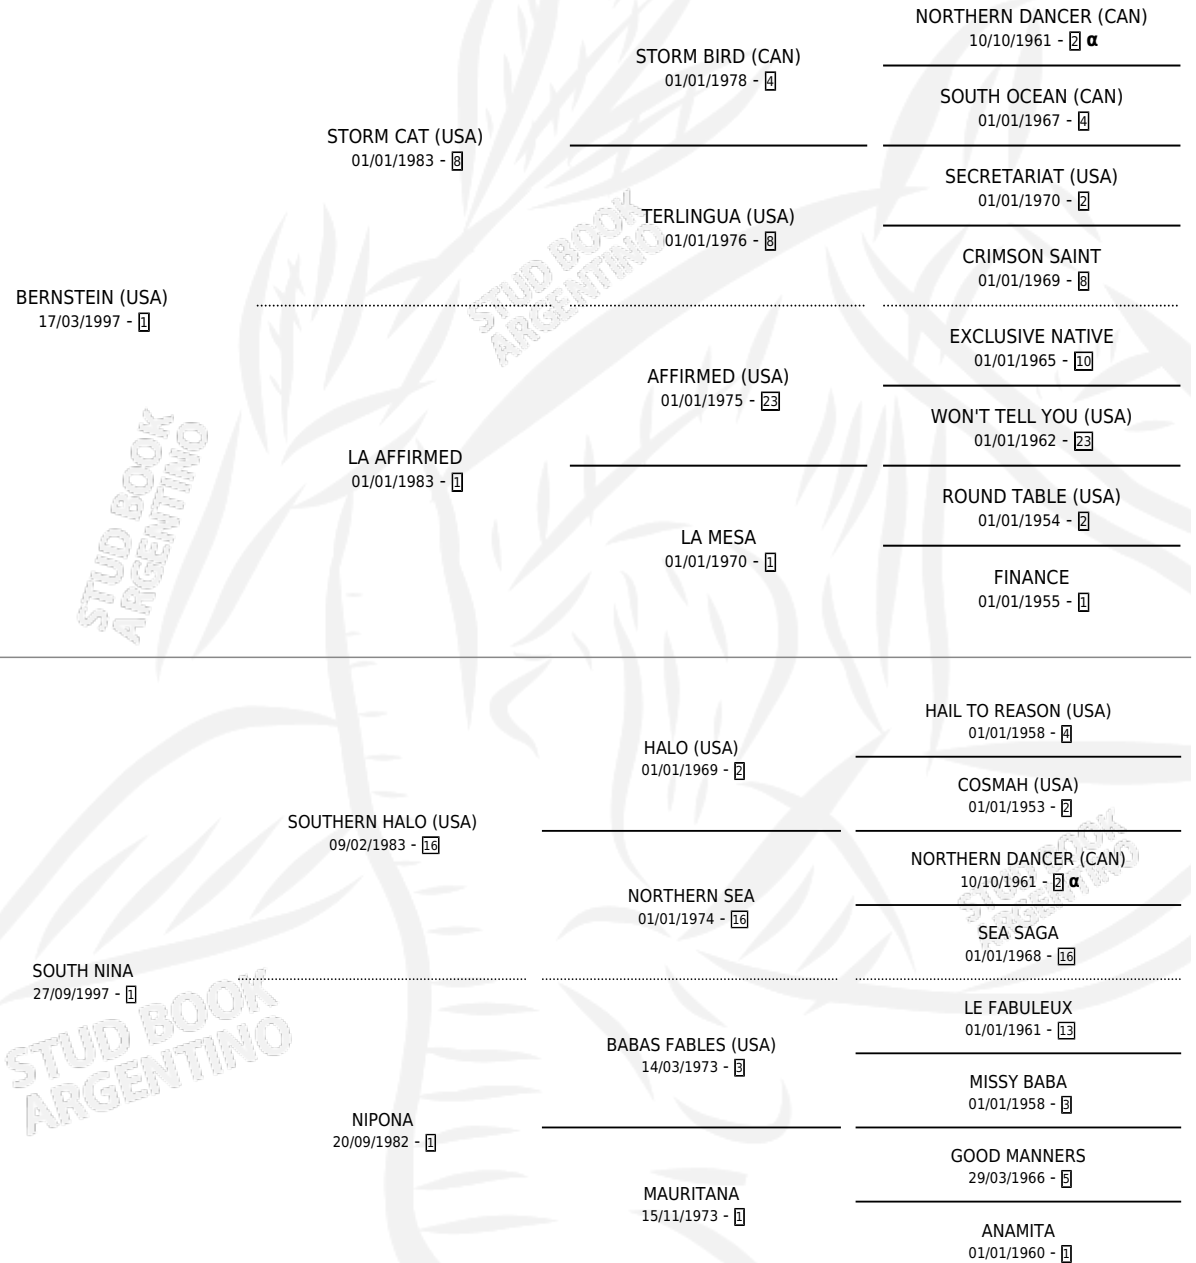

STORMY NINGUNA

por **BERNSTEIN (USA)** y **SOUTH NINA** por **SOUTHERN HALO (USA)**

Argentina · Hembra · Zaino · SP · 22/08/2008
Familia 1-e · Volumen 40

ESTADO

TIPIFICACIÓN SANGUÍNEA	X
TIPIFICACIÓN POR ADN	✓
PASAPORTE	✓
IDENTIFICACIÓN POR MICROCHIP	✓
REPRODUCTOR	✓

Lugar de nacimiento: La Biznaga
Criador: La Biznaga

~

HIJOS

	MACHOS	HEMBRAS
13 NACIERON	2	11
7 CORRIERON	1	6
4 GANARON	1	3
2 GANADORES CL	1 GANADORES GR	0 GANADORES G1

PEDIGREE

INBREEDING : α

CAMPAÑA

Solo carreras oficiales de Argentina