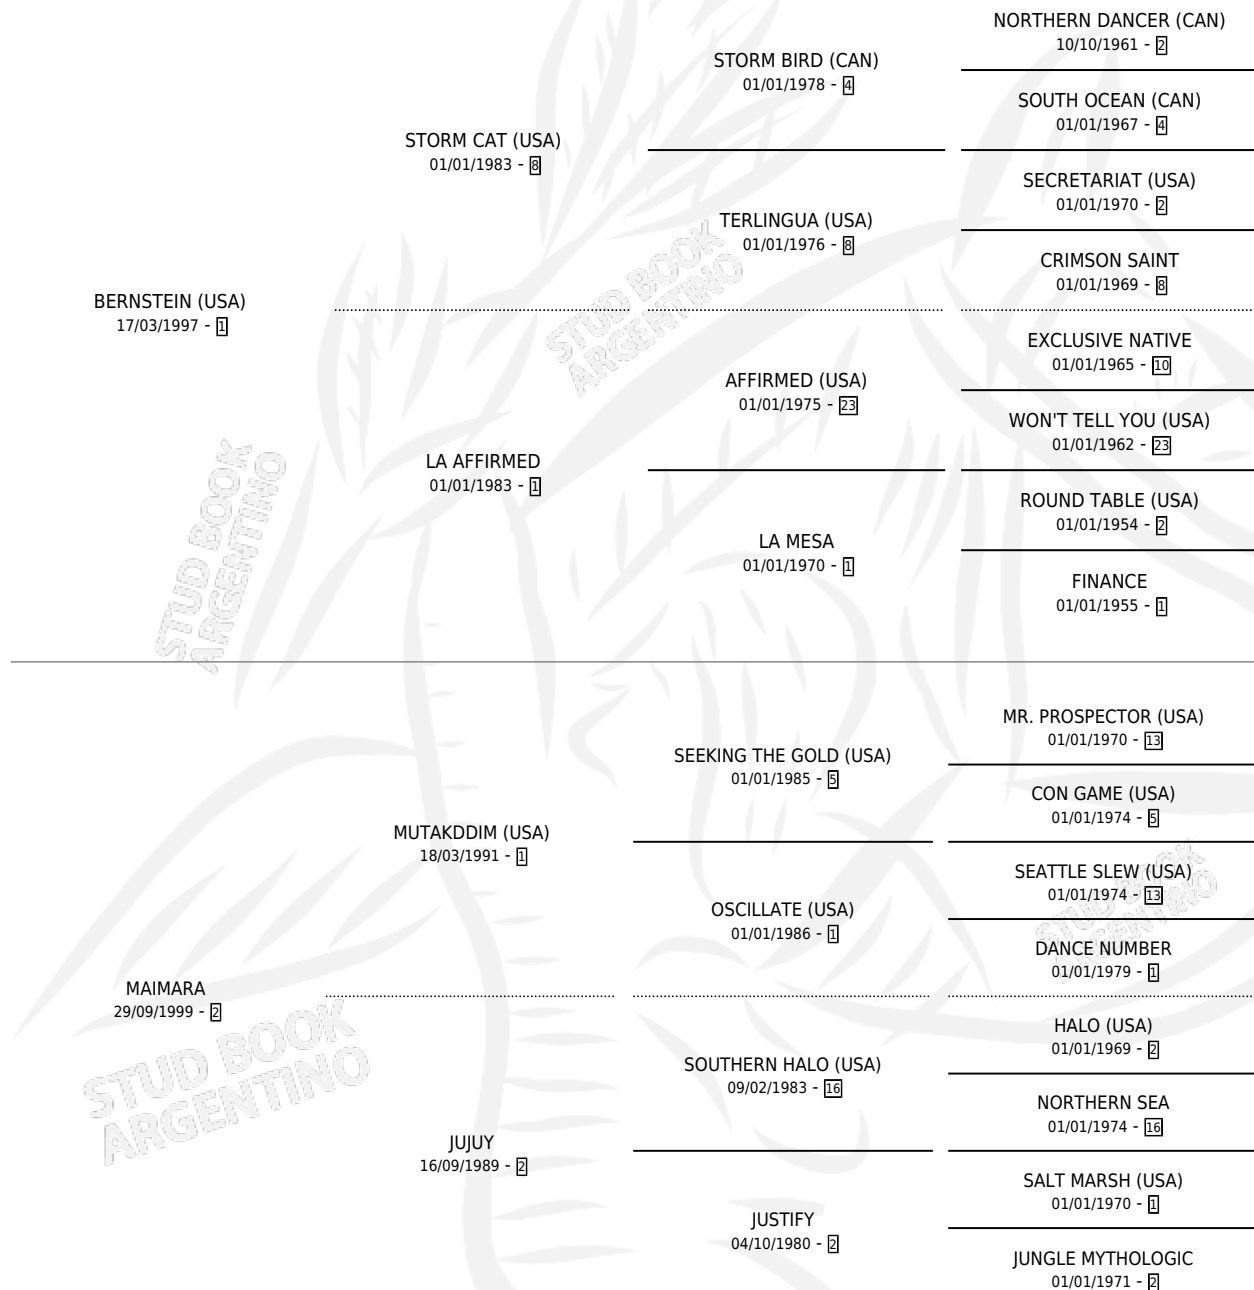

STORMY YAVI

por **BERNSTEIN (USA)** y **MAIMARA** por **MUTAKDDIM (USA)**

Argentina · Hembra · Zaino · SP · 26/08/2008
Familia 2-g · Volumen 40

ESTADO

TIPIFICACIÓN SANGUÍNEA	X
TIPIFICACIÓN POR ADN	✓
PASAPORTE	✓
IDENTIFICACIÓN POR MICROCHIP	✓
REPRODUCTOR	✓

Lugar de nacimiento: La Biznaga
Criador: La Biznaga

~

HIJOS

	MACHOS	HEMBRAS
5 NACIERON	2	3
1 CORRIERON	0	1

SIN ACTUACIONES

PEDIGREE