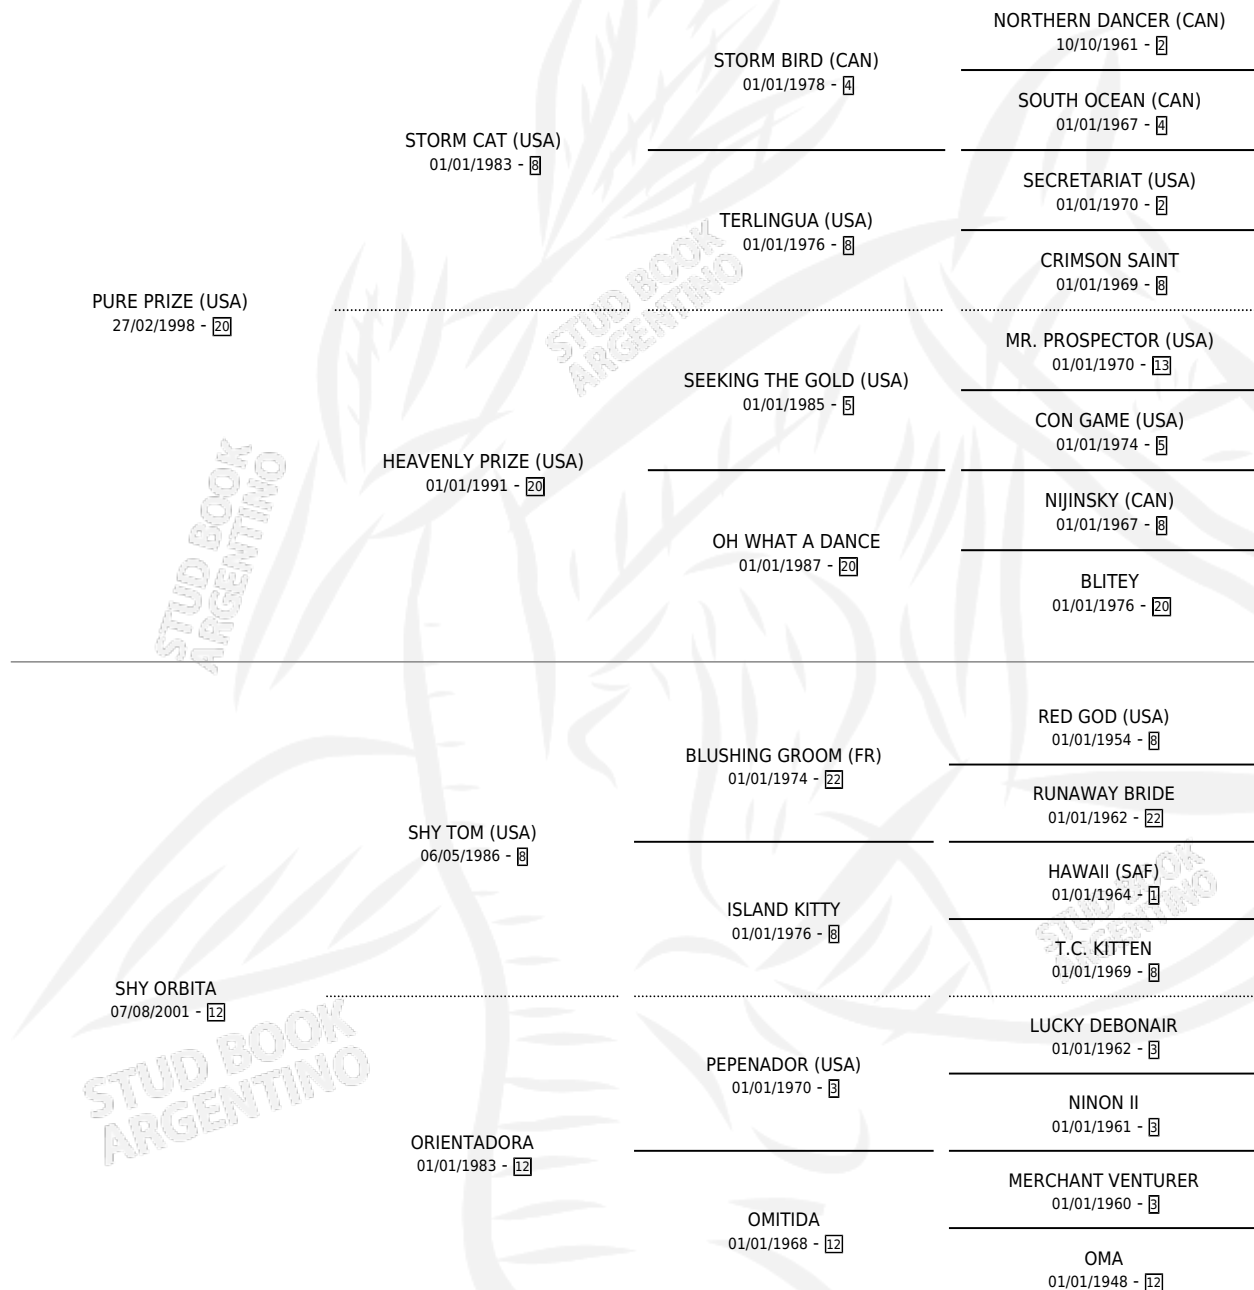

PURE ORDERLY

por **PURE PRIZE (USA)** y **SHY ORBITA** por **SHY TOM (USA)**

Argentina · Hembra · Alazan · SP · 30/08/2008
Familia 12-d · Volumen 40

ESTADO

TIPIFICACIÓN SANGUÍNEA	X
TIPIFICACIÓN POR ADN	✓
PASAPORTE	✓
IDENTIFICACIÓN POR MICROCHIP	✓
REPRODUCTOR	✓

Lugar de nacimiento: La Biznaga
Criador: La Biznaga

~

HIJOS

	MACHOS	HEMBRAS
6 NACIERON	3	3
4 CORRIERON	2	2
3 GANARON	2	1
0 GANADORES CL	0 GANADORES GR	0 GANADORES G1

PEDIGREE

CAMPAÑA

Solo carreras oficiales de Argentina