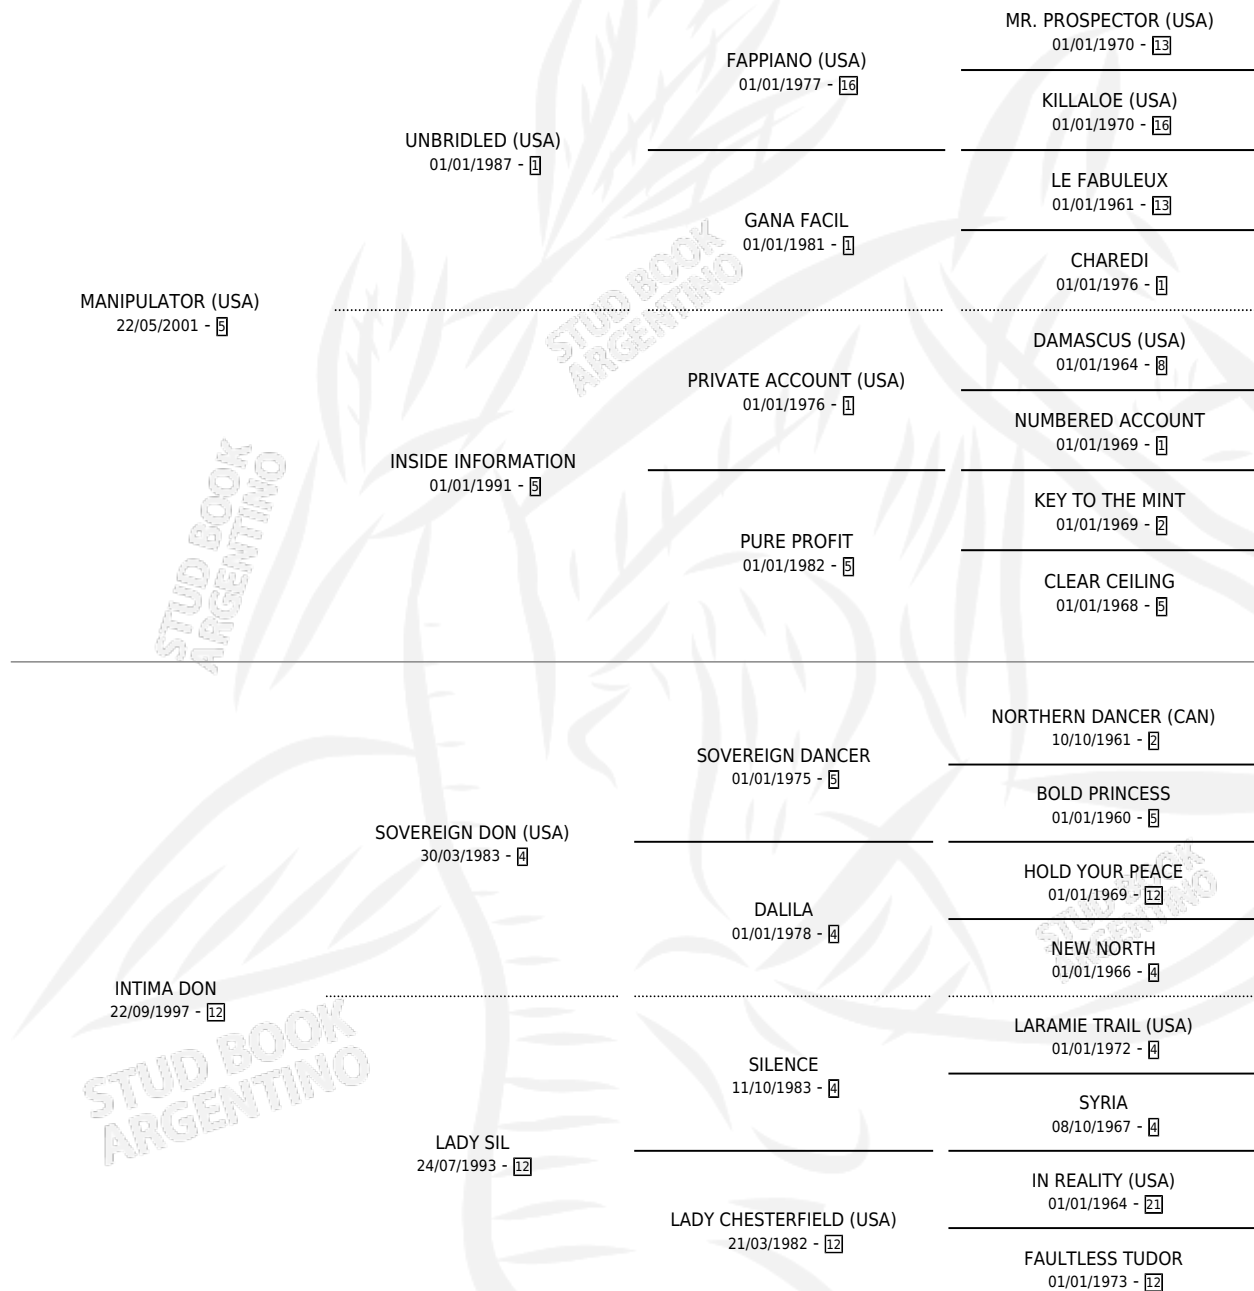

PERLA INTIMA

por **MANIPULATOR (USA)** y **INTIMA DON** por **SOVEREIGN DON (USA)**

Argentina · Hembra · Zaino · SP · 18/08/2008
Familia 12-b · Volumen 40

ESTADO

TIPIFICACIÓN SANGUÍNEA	X
TIPIFICACIÓN POR ADN	✓
PASAPORTE	X
IDENTIFICACIÓN POR MICROCHIP	✓
REPRODUCTOR	X

Lugar de nacimiento: Las Dos H
Criador: Adad Damian Julio Amado

PEDIGREE

PERLA INTIMA

Datos oficiales del Stud Book Argentino

Documento generado el 05/05/2026

studbook.org.ar