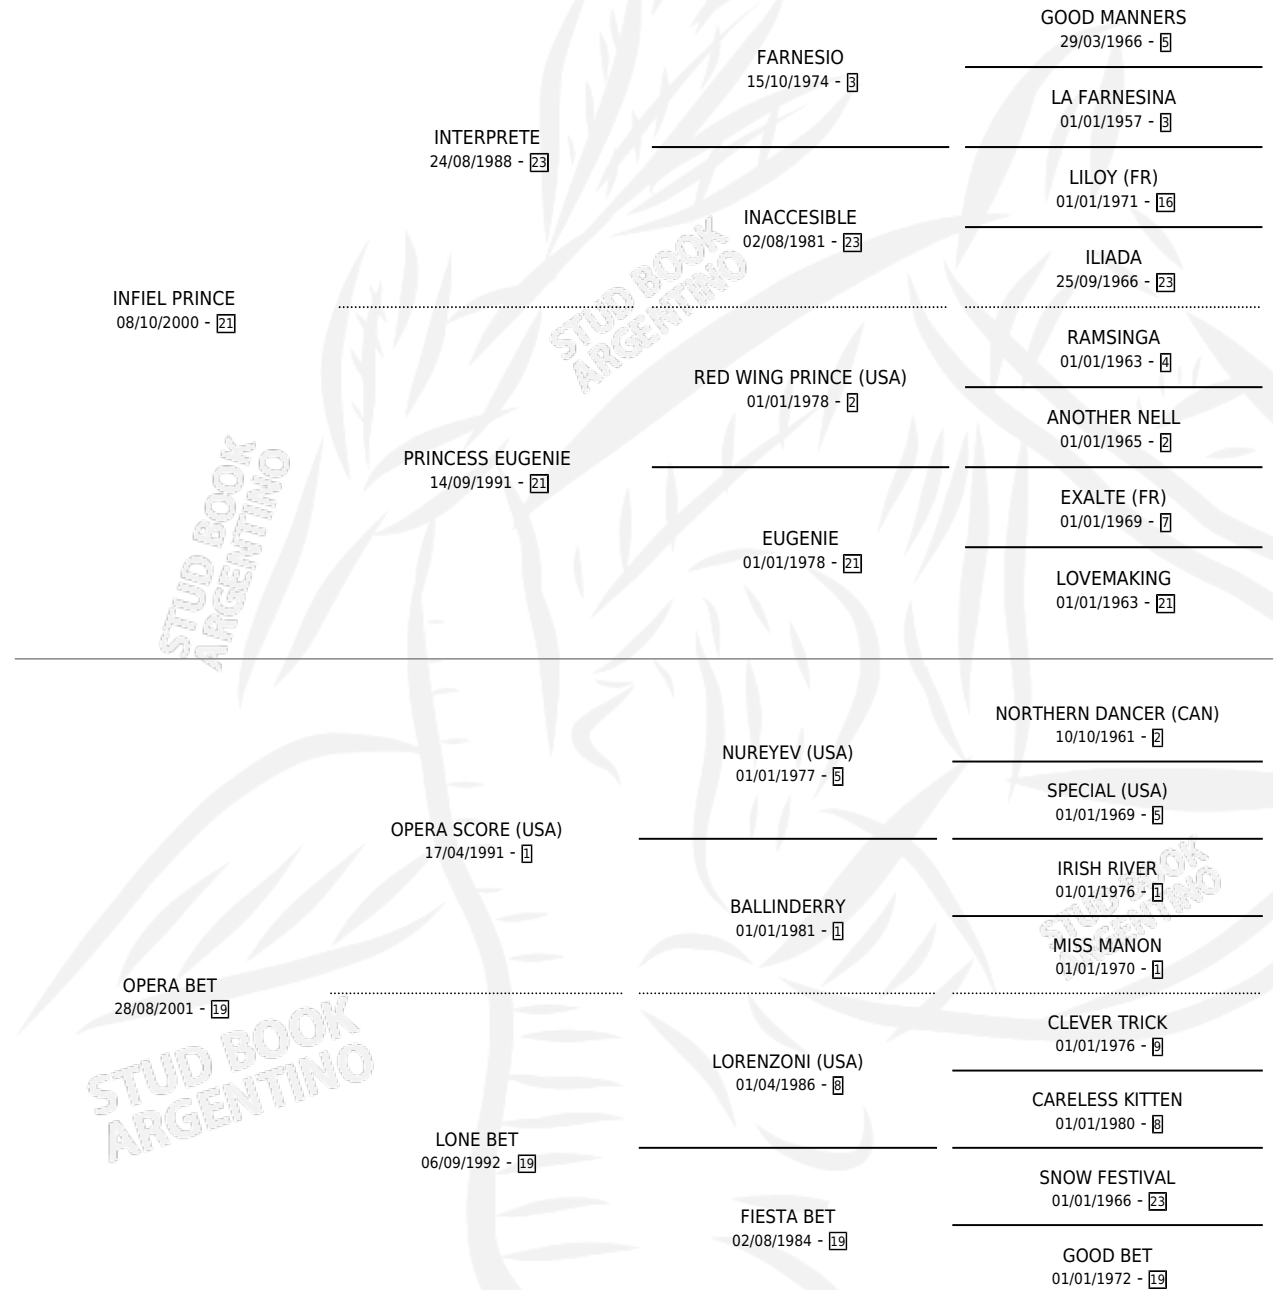

HAZ INFIELA

por **INFIEL PRINCE** y **OPERA BET** por **OPERA SCORE**
(USA)

Argentina · Hembra · Zaino · SP · 09/09/2008
Familia 19-c · Volumen 40

ESTADO

TIPIFICACIÓN SANGUÍNEA	X
TIPIFICACIÓN POR ADN	✓
PASAPORTE	X
IDENTIFICACIÓN POR MICROCHIP	✓
REPRODUCTOR	X

Lugar de nacimiento: Mara
Criador: El Mangrullo De Tucuman

PEDIGREE

HAZ INFIELDA

Datos oficiales del Stud Book Argentino

Documento generado el 08/05/2026

studbook.org.ar