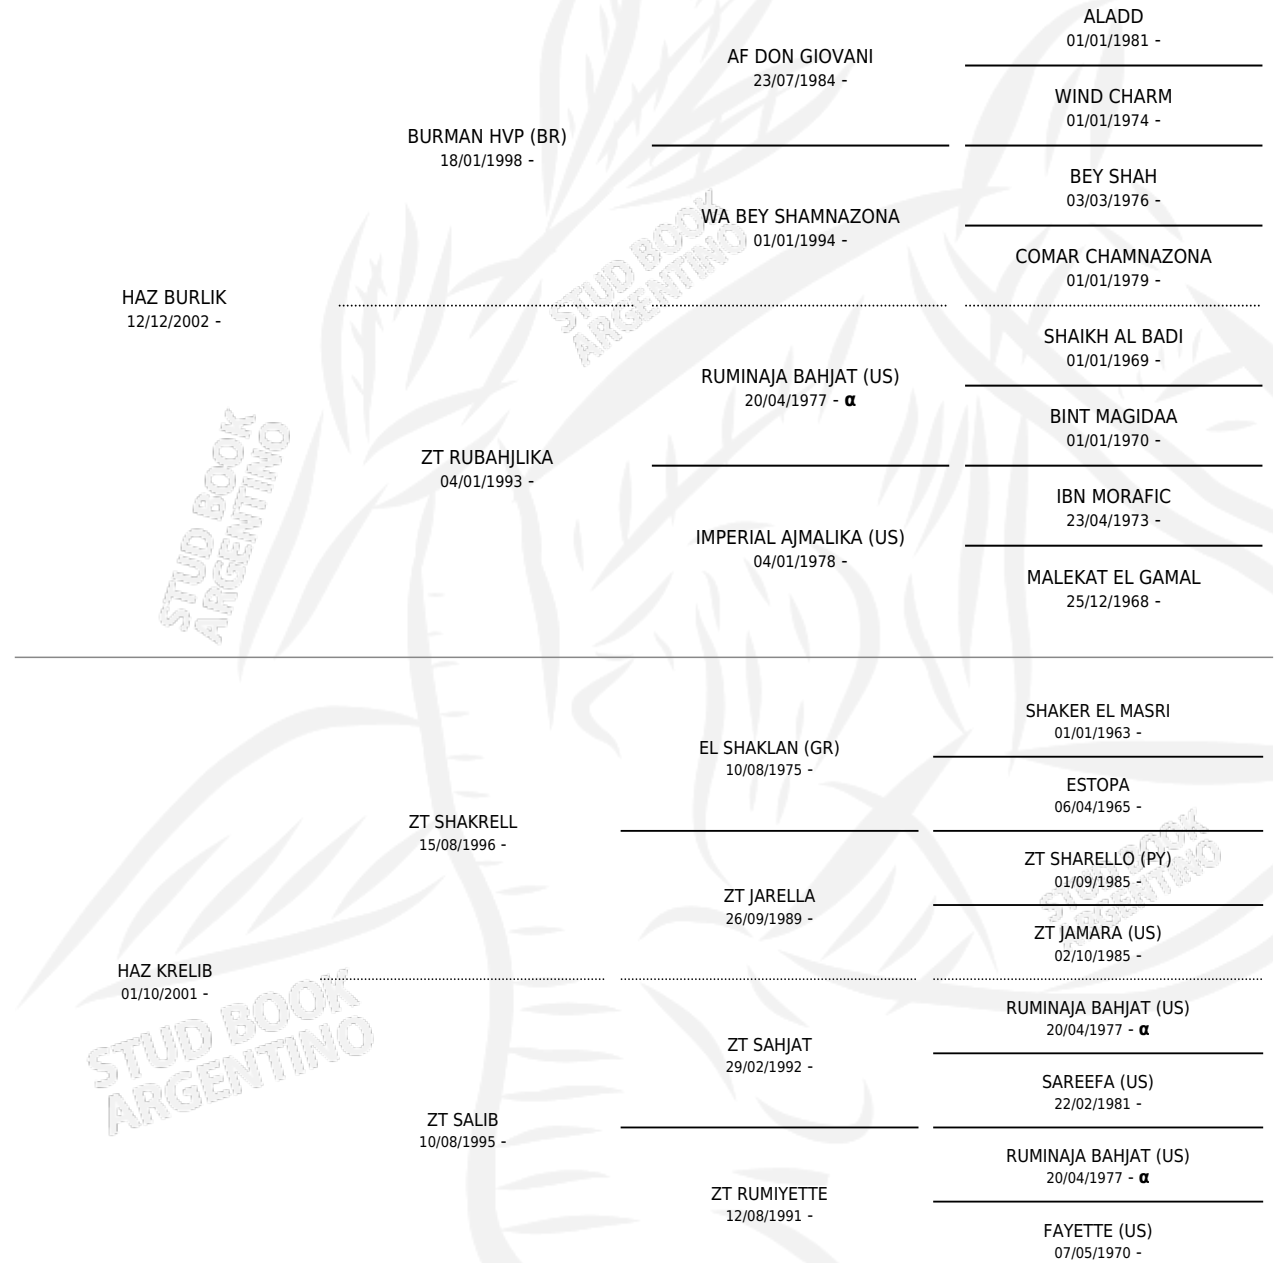

## ESTADO

TIPIFICACIÓN SANGUÍNEA	X
TIPIFICACIÓN POR ADN	X
PASAPORTE	X
IDENTIFICACIÓN POR MICROCHIP	X
REPRODUCTOR	X

**Lugar de nacimiento:** El Mangrullo De Tucuman

**Criador:** El Mangrullo De Tucuman

## PEDIGREE

INBREEDING :  $\alpha$