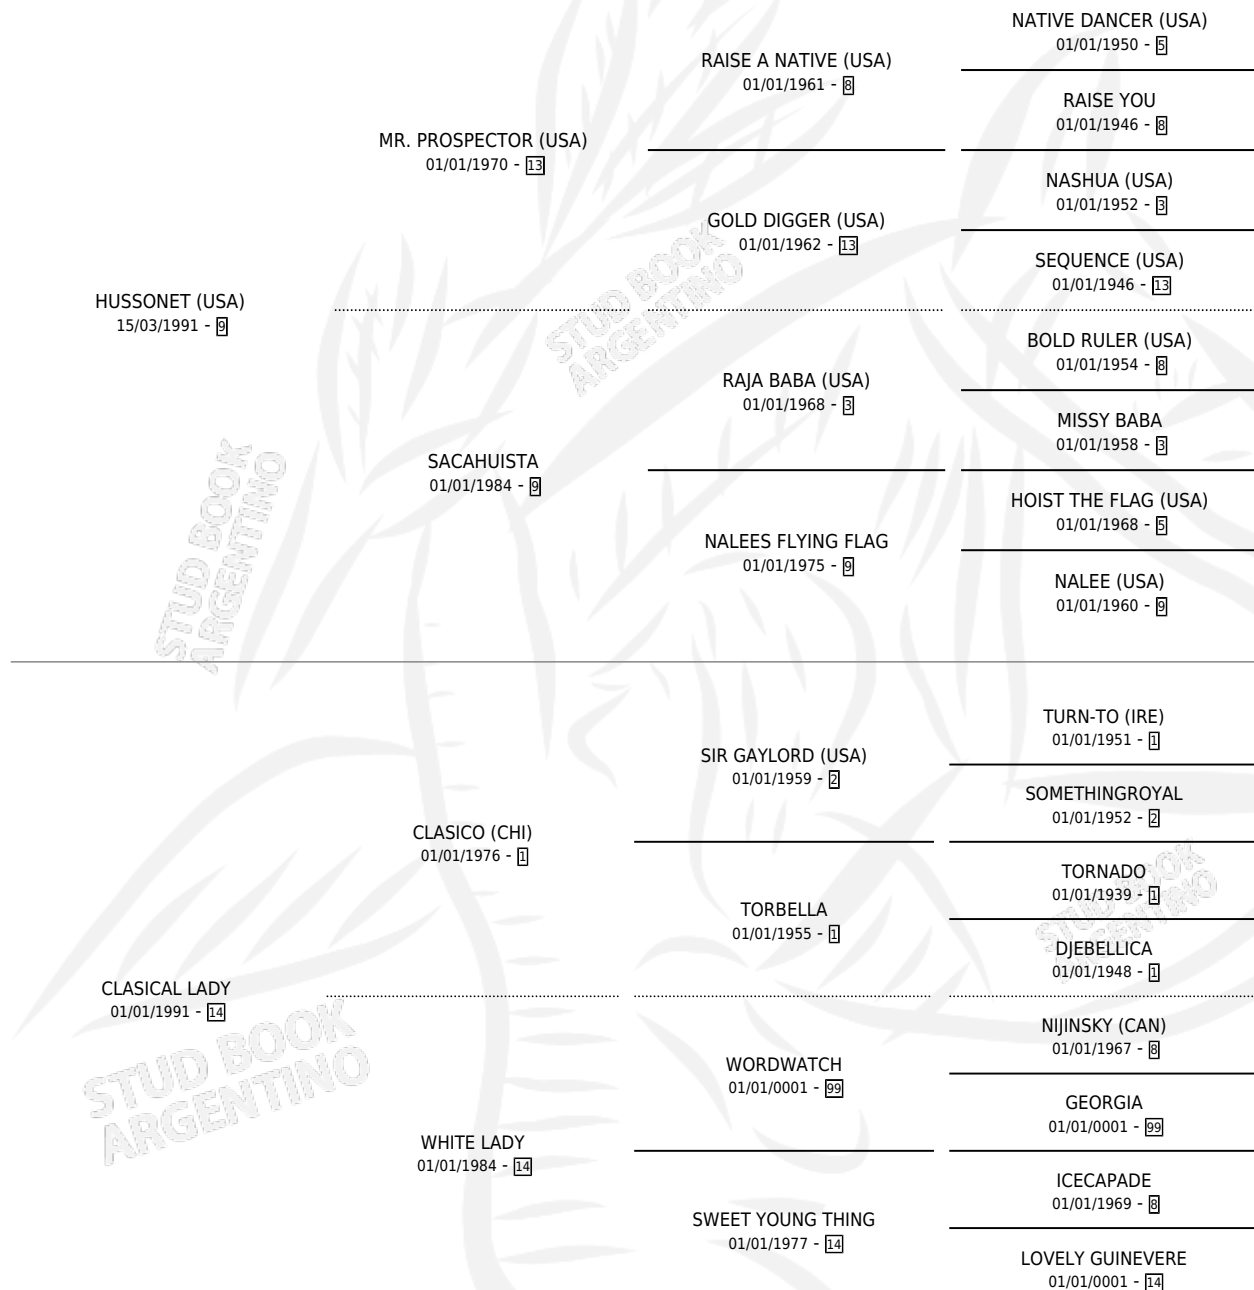

ARROWFIELD (CHI)

por **HUSSONET (USA)** y **CLASICAL LADY** por **CLASICO (CHI)**

Chile · Hembra · Zaino Colorado · SP · 13/08/2002
Familia 14-f · Volumen web

ESTADO

TIPIFICACIÓN SANGUÍNEA	X
TIPIFICACIÓN POR ADN	✓
PASAPORTE	X
IDENTIFICACIÓN POR MICROCHIP	X
REPRODUCTOR	✓

Lugar de nacimiento: Chile
Criador: Extranjero

~

HIJOS

	MACHOS	HEMBRAS
10 NACIERON	7	3
9 CORRIERON	6	3
5 GANARON	4	1

1	0	0
GANADORES CL	GANADORES GR	GANADORES G1

PEDIGREE