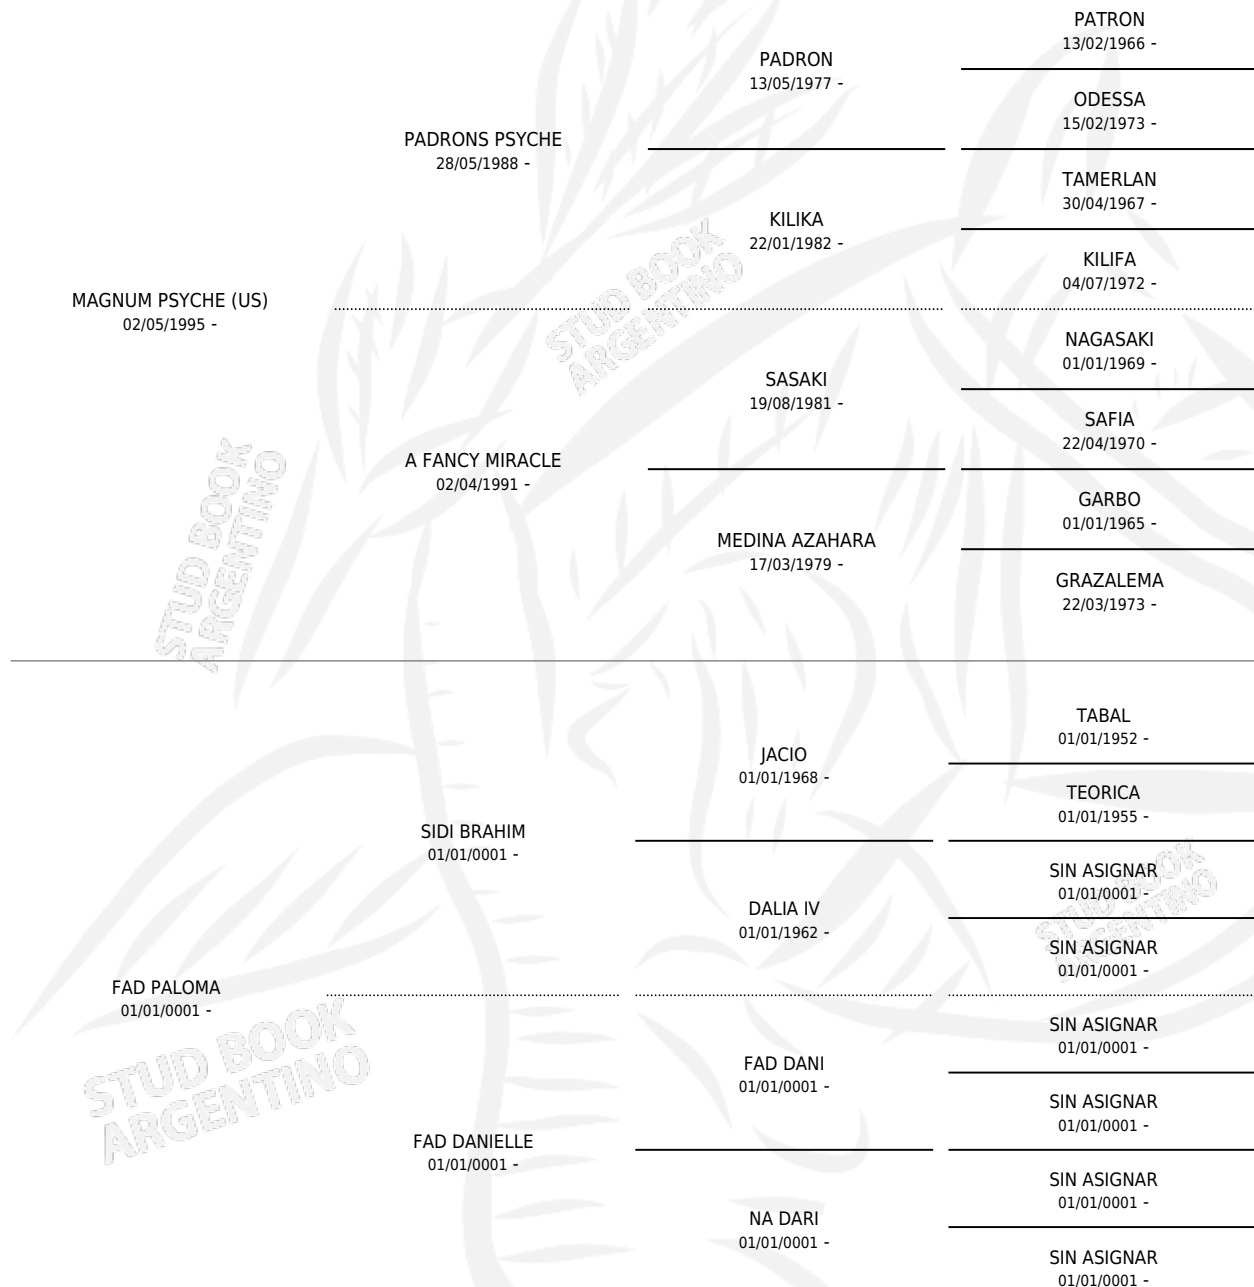

JJ PALOMA (BR)

por **MAGNUM PSYCHE (US)** y **FAD PALOMA** por **SIDI BRAHIM**

Brasil · Hembra · Alazan Tostado · AP · 04/02/2004
Familia · Volumen web

ESTADO

TIPIFICACIÓN SANGUÍNEA	✓
TIPIFICACIÓN POR ADN	✓
PASAPORTE	✓
IDENTIFICACIÓN POR MICROCHIP	✓
REPRODUCTOR	✓

Lugar de nacimiento: Brasil
Criador: Extranjero

~

HIJOS

	MACHOS	HEMBRAS
2 NACIERON	2	0
SIN ACTUACIONES		

PEDIGREE

EXPORTACIÓN / IMPORTACIÓN

FECHA	MOVIMIENTO	PAÍS
18/12/2012	EXPORTADO	COLOMBIA

~