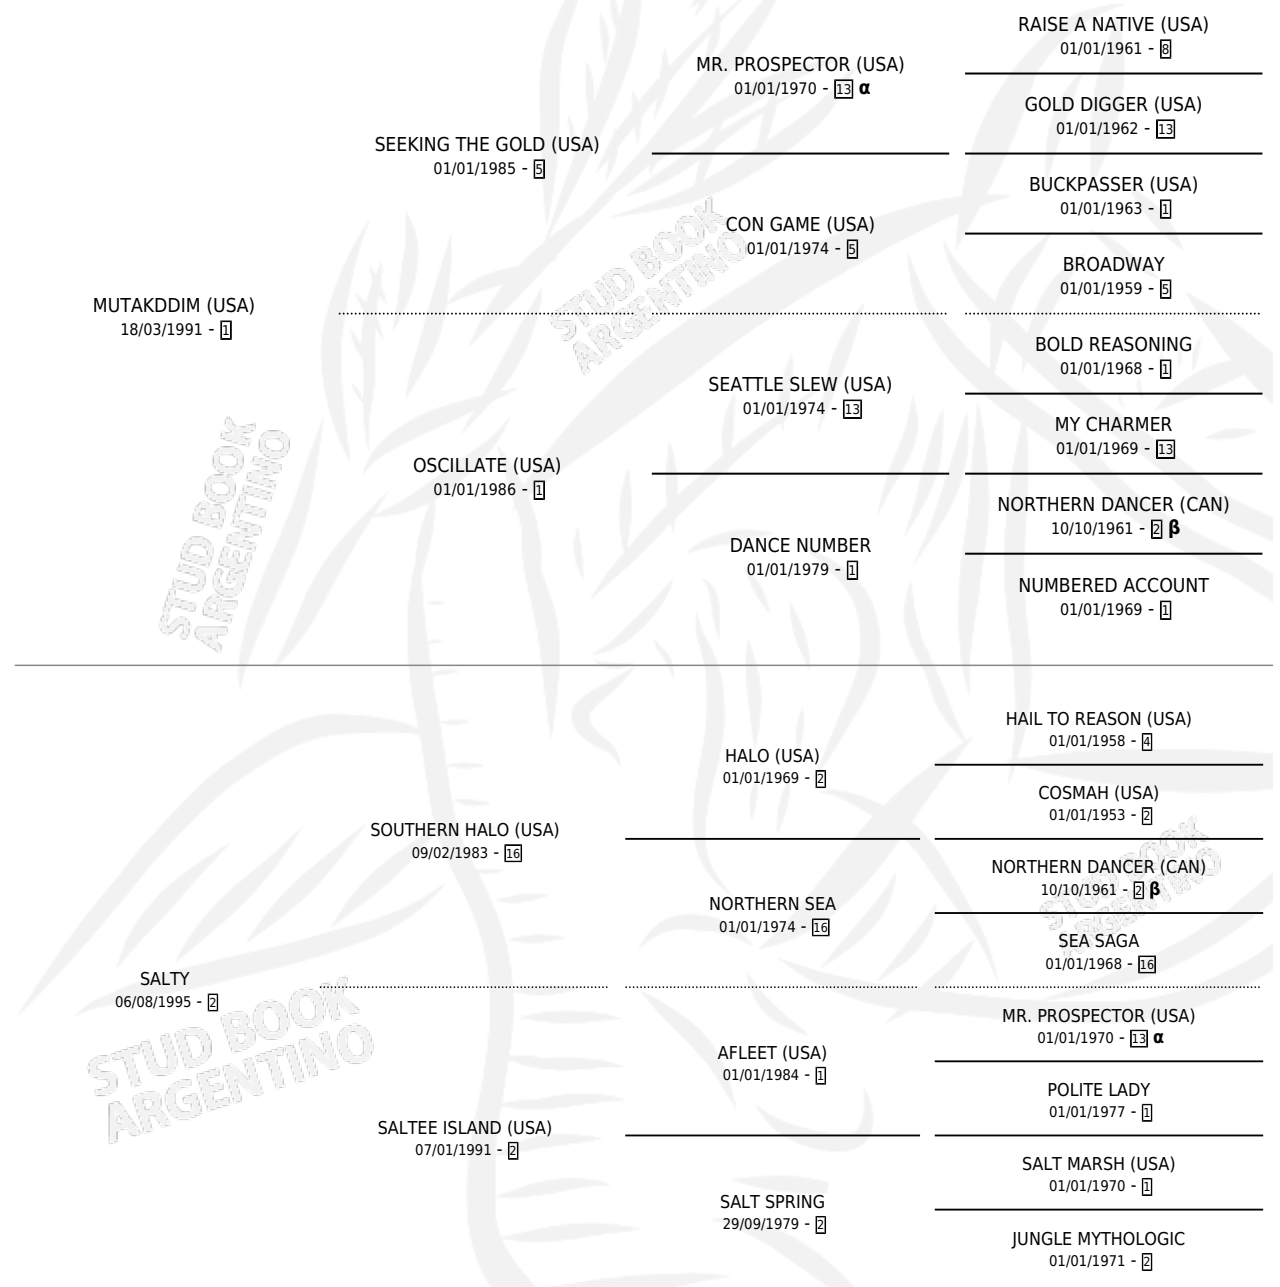

SAVILE ROW

por **MUTAKDDIM (USA)** y **SALTY** por **SOUTHERN HALO (USA)**

Argentina · Hembra · Zaino Colorado · SP · 26/08/2008
Familia 2-g · Volumen 40

ESTADO

TIPIFICACIÓN SANGUÍNEA	X
TIPIFICACIÓN POR ADN	✓
PASAPORTE	✓
IDENTIFICACIÓN POR MICROCHIP	✓
REPRODUCTOR	✓

Lugar de nacimiento: Santa Ines
Criador: Santa Ines

~

HIJOS

	MACHOS	HEMBRAS
5 NACIERON	2	3
3 CORRIERON	1	2
2 GANARON	0	2
0 GANADORES CL	0 GANADORES GR	0 GANADORES G1

PEDIGREE

INBREEDING : α,β