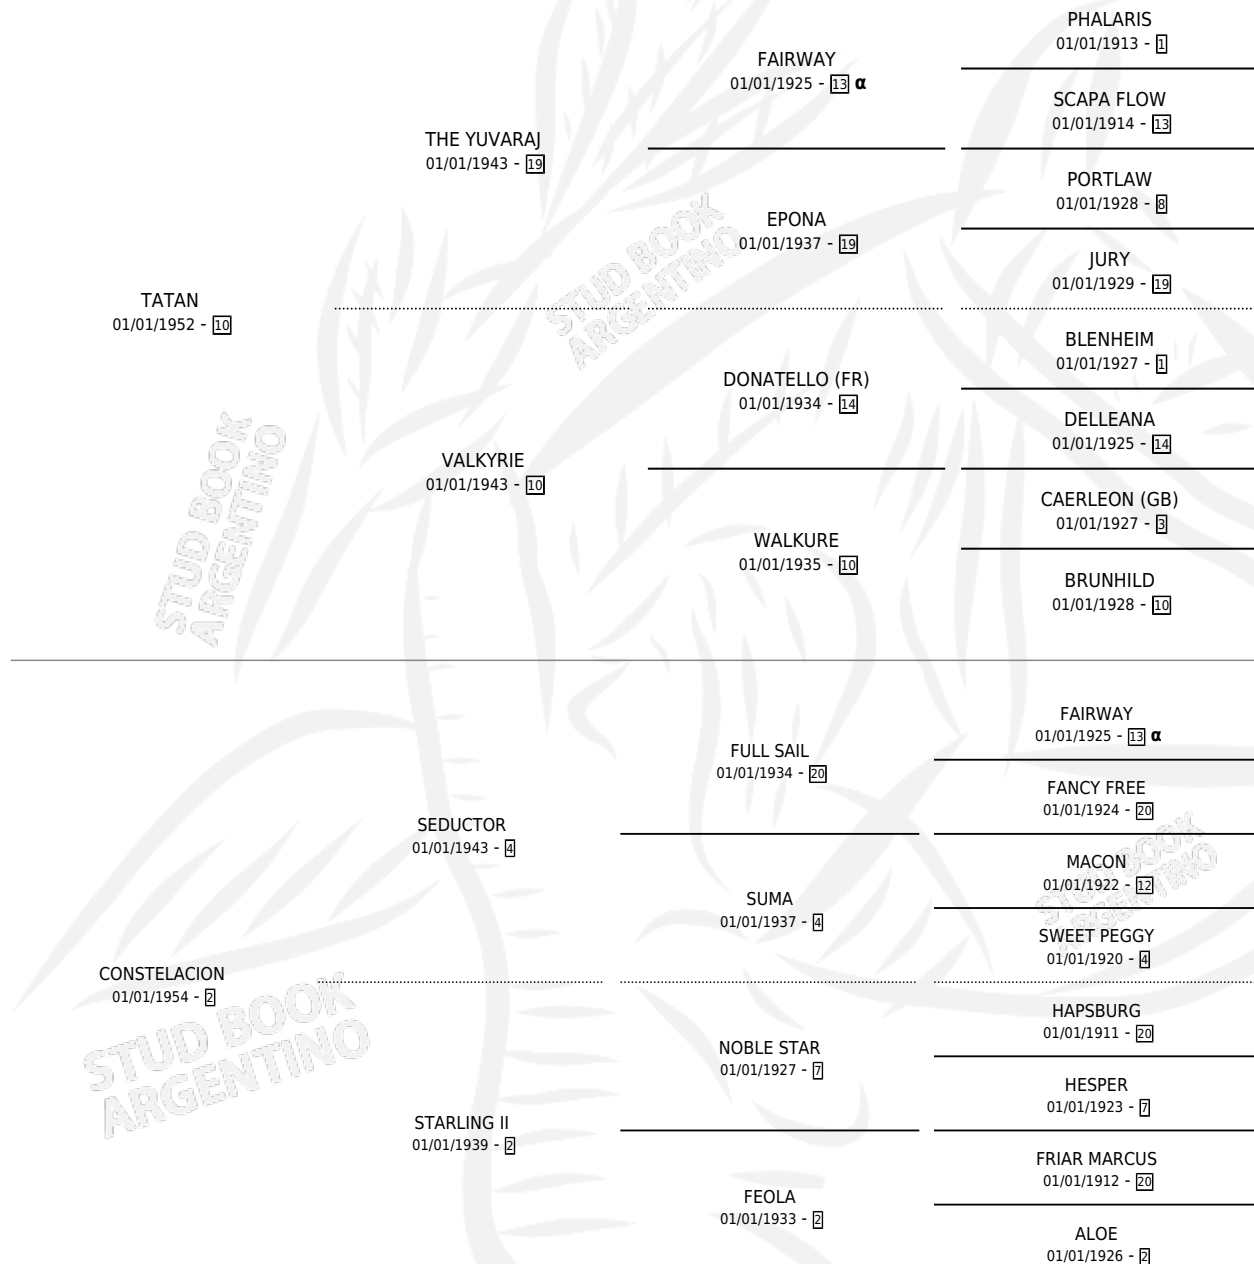

MARINER

por **TATAN** y **CONSTELACION** por **SEDUCTOR**

Argentina · Macho · Zaino Doradillo · SP · 01/01/1962
Familia 2-f · Volumen 24

ESTADO

TIPIFICACIÓN SANGUÍNEA	X
TIPIFICACIÓN POR ADN	X
PASAPORTE	X
IDENTIFICACIÓN POR MICROCHIP	X
REPRODUCTOR	✓

Lugar de nacimiento: Campo particular

Criador: Sin dato

~

HIJOS

	MACHOS	HEMBRAS
3 NACIERON	1	2
SIN ACTUACIONES		

PEDIGREE

INBREEDING : α