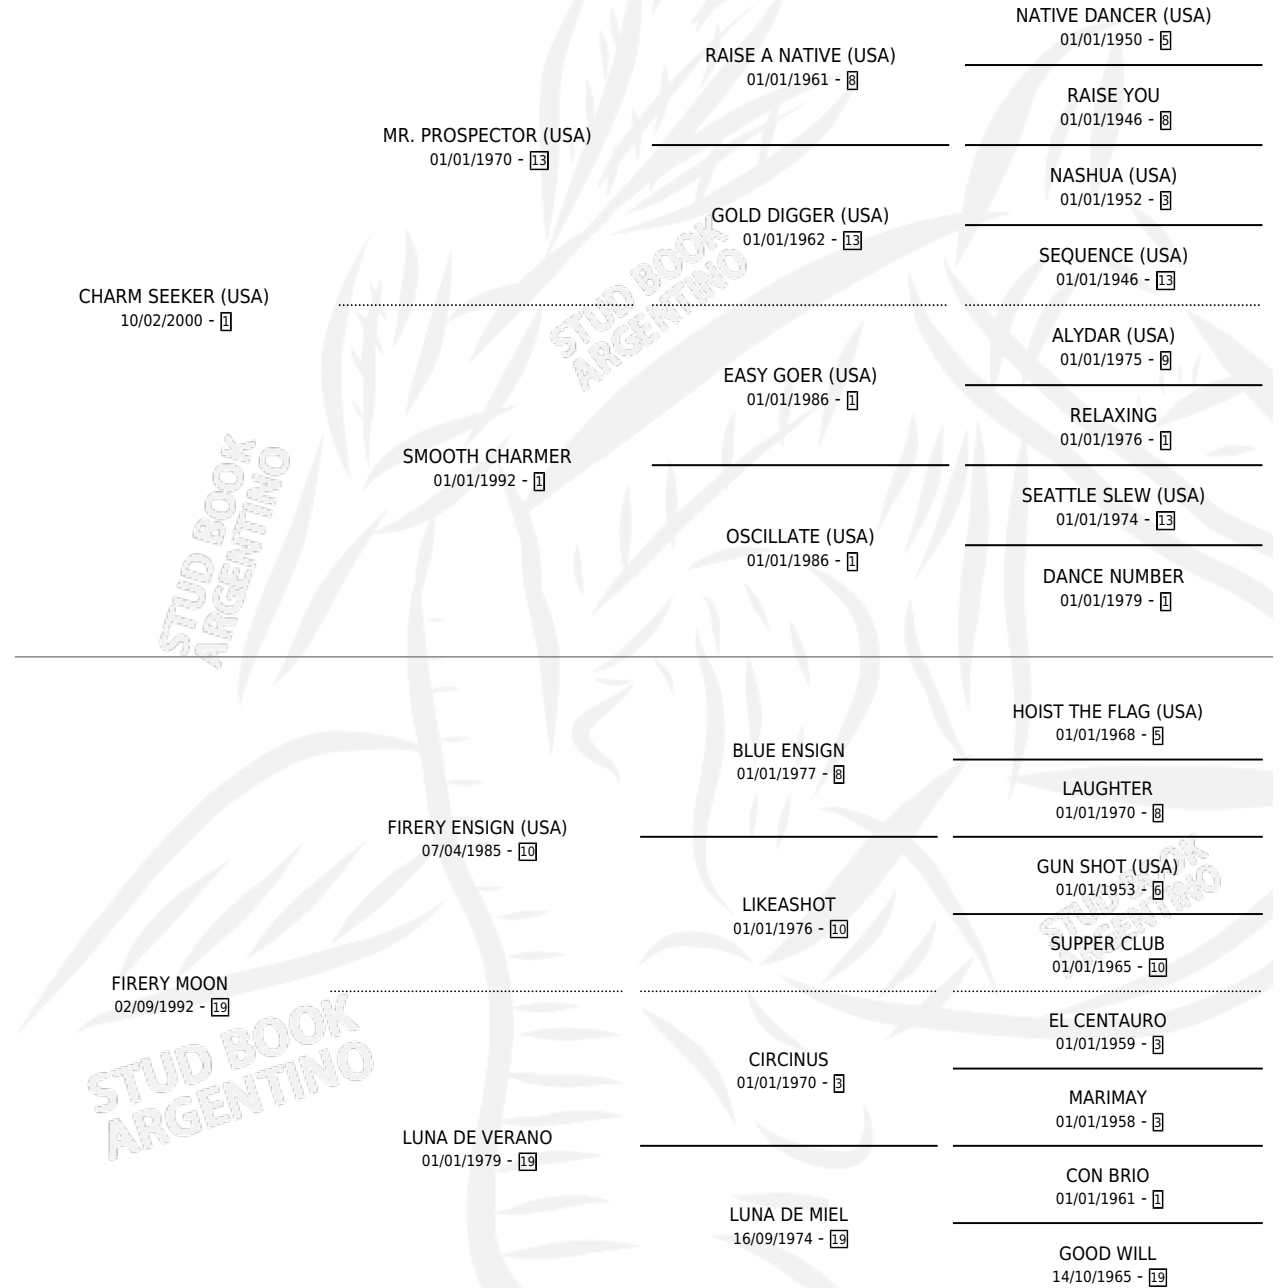

CHARMING MOON

por CHARM SEEKER (USA) y FIRERY MOON por FIRERY
ENSIGN (USA)

Argentina · Hembra · Zaino · SP · 29/08/2008
Familia 19-c · Volumen 40

ESTADO

TIPIFICACIÓN SANGUÍNEA	X
TIPIFICACIÓN POR ADN	✓
PASAPORTE	✓
IDENTIFICACIÓN POR MICROCHIP	✓
REPRODUCTOR	✓

Lugar de nacimiento: San Ignacio De Loyola
Criador: San Ignacio De Loyola

~

HIJOS

	MACHOS	HEMBRAS
1 NACIERON	0	1
SIN ACTUACIONES		

PEDIGREE