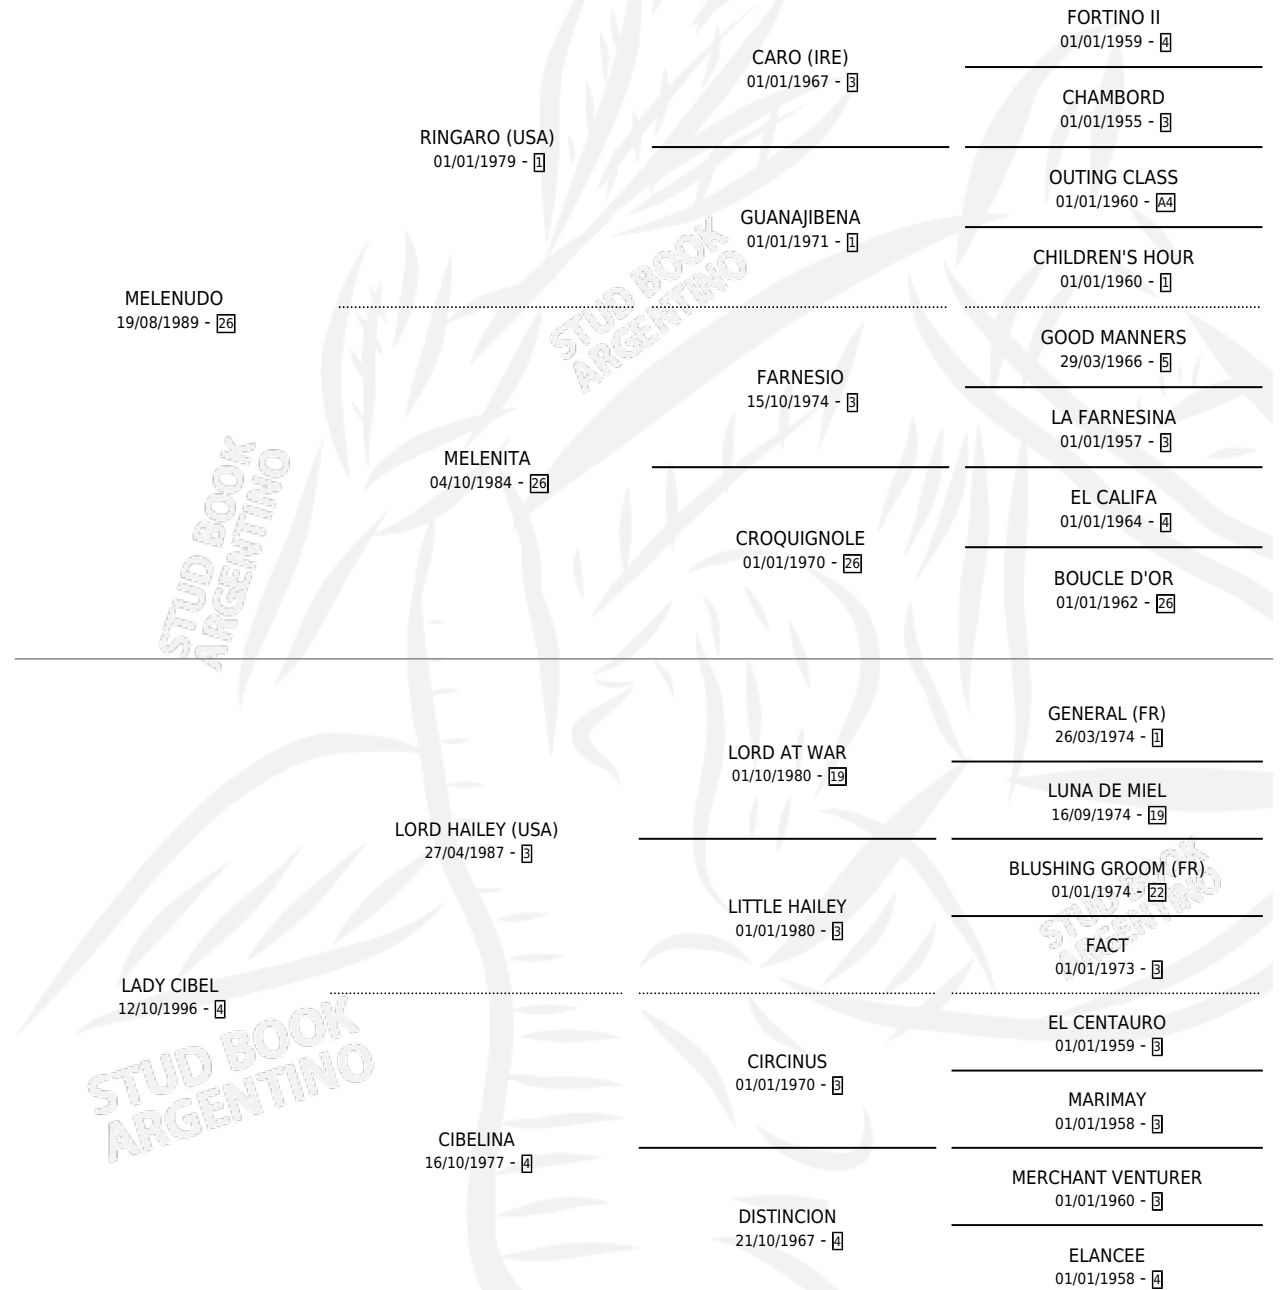

LADY OLGUITA

por MELENUDO y LADY CIBEL por LORD HAILEY (USA)

Argentina · Hembra · Zaino · SP · 19/09/2008
Familia 4-k · Volumen 40

ESTADO

TIPIFICACIÓN SANGUÍNEA	X
TIPIFICACIÓN POR ADN	✓
PASAPORTE	✓
IDENTIFICACIÓN POR MICROCHIP	X
REPRODUCTOR	X

Lugar de nacimiento: El Doguito

Criador: El Doguito

PEDIGREE

CAMPAÑA

Solo carreras oficiales de Argentina

POR EDAD

EDAD	CC	1°	2°	3°	4°	5°	NP	CLC	CLG	CLCG1	CLGG1	IMPORTE	GANANCIA / CC
3 AÑOS	2	0	0	0	0	0	2	0	0	0	0	\$0	\$0
6 AÑOS	1	0	0	0	0	0	1	0	0	0	0	\$0	\$0
TOTALES	3	0	0	0	0	0	3	0	0	0	0	\$0	\$0
%		0.0%	0.0%	0.0%	0.0%	0.0%	100%	0.0%	0.0%	0.0%	0.0%		