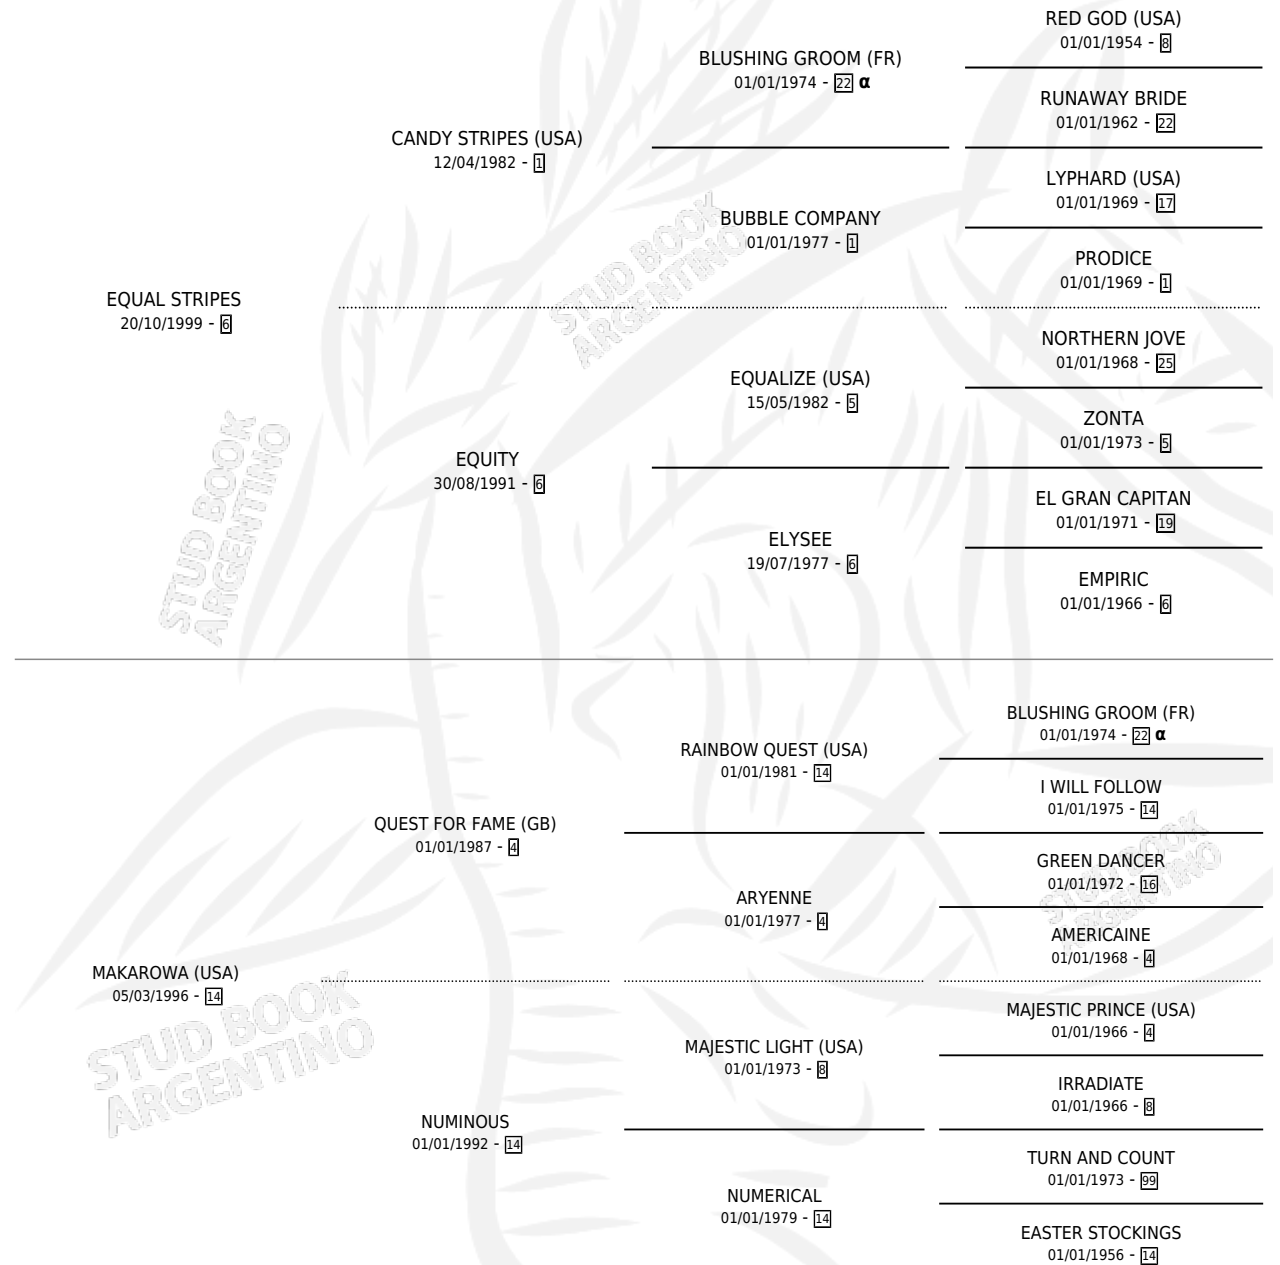

MAKUAC

por **EQUAL STRIPES** y **MAKAROWA (USA)** por **QUEST FOR FAME (GB)**

Argentina · Macho · Zaino · SP · 29/08/2008
Familia 14 · Volumen 40

ESTADO

TIPIFICACIÓN SANGUÍNEA	X
TIPIFICACIÓN POR ADN	✓
PASAPORTE	✓
IDENTIFICACIÓN POR MICROCHIP	X
REPRODUCTOR	X

Lugar de nacimiento: El Doguito

Criador: El Doguito

PEDIGREE

INBREEDING : α

CAMPAÑA

Solo carreras oficiales de Argentina

POR EDAD

EDAD	CC	1°	2°	3°	4°	5°	NP	CLC	CLG	CLCG1	CLGG1	IMPORTE	GANANCIA / CC
3 AÑOS	2	0	0	0	0	0	2	0	0	0	0	\$0	\$0
4 AÑOS	1	0	0	0	0	0	1	0	0	0	0	\$0	\$0
5 AÑOS	1	0	0	0	0	0	1	0	0	0	0	\$0	\$0
TOTALES	4	0	0	0	0	0	4	0	0	0	0	\$0	\$0
%		0.0%	0.0%	0.0%	0.0%	0.0%	100%	0.0%	0.0%	0.0%	0.0%		