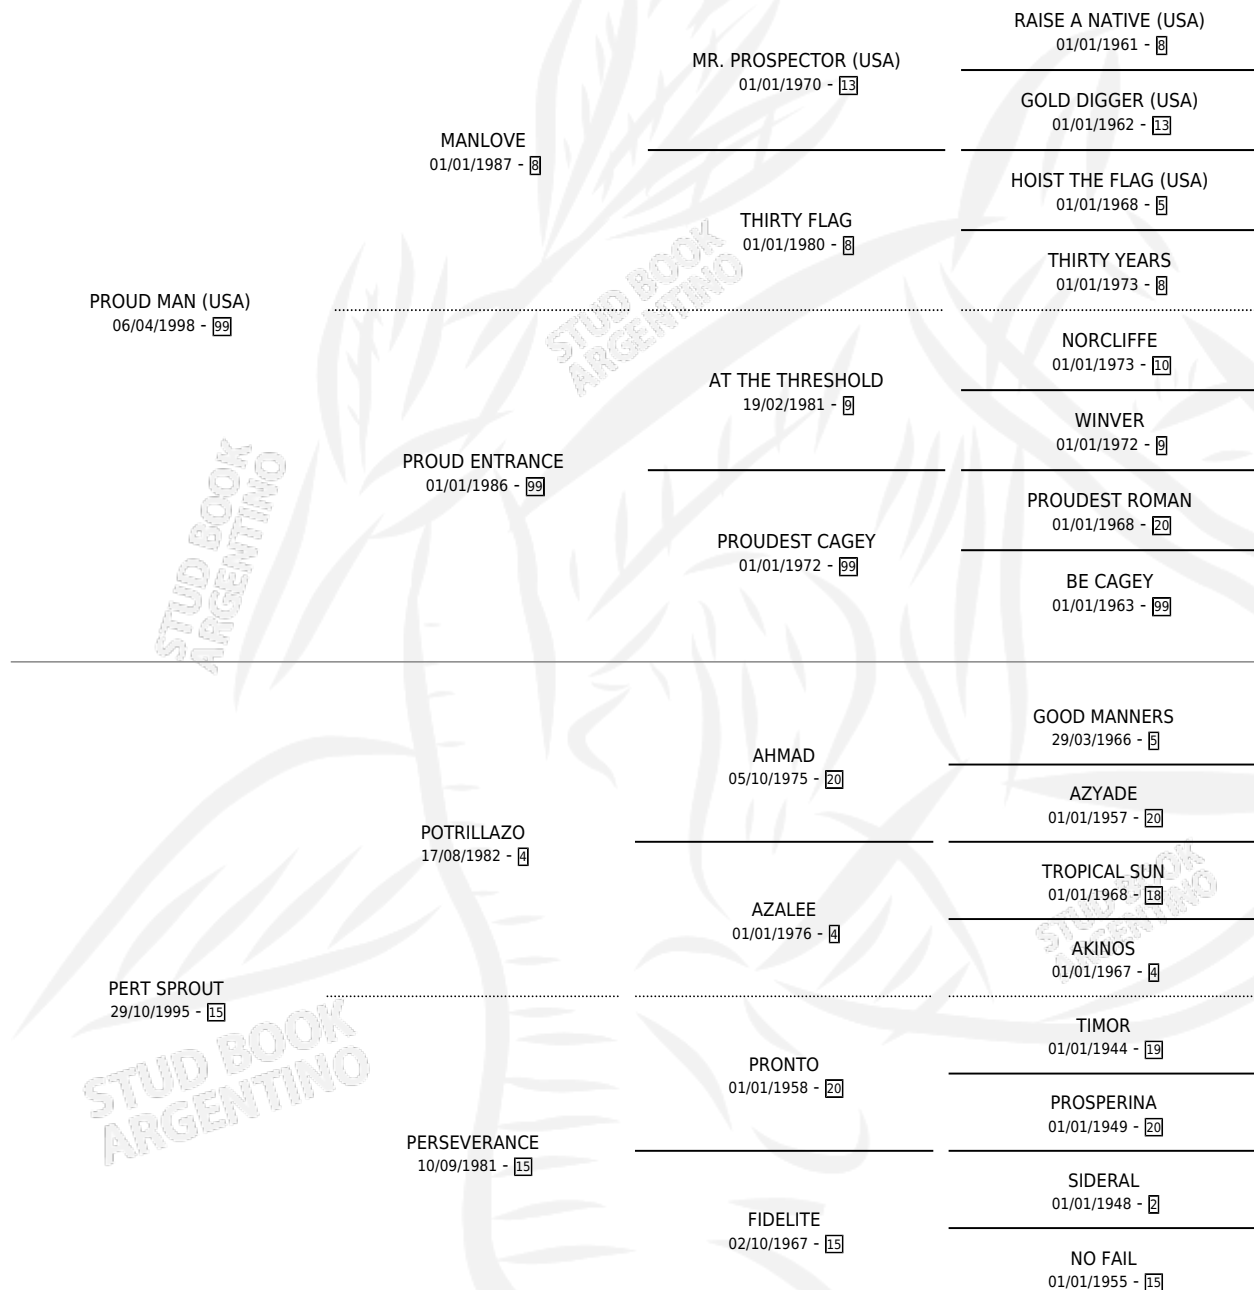

TINA SPROUT

por **PROUD MAN (USA)** y **PERT SPROUT** por **POTRILLAZO**

Argentina · Hembra · Zaino · SP · 10/09/2008
Familia 15-d · Volumen 40

ESTADO

TIPIFICACIÓN SANGUÍNEA	X
TIPIFICACIÓN POR ADN	✓
PASAPORTE	✓
IDENTIFICACIÓN POR MICROCHIP	✓
REPRODUCTOR	✓

Lugar de nacimiento: Los Retoños

Criador: Los Retoños

~

HIJOS

	MACHOS	HEMBRAS
2 NACIERON	1	1

SIN ACTUACIONES

PEDIGREE

CAMPAÑA

Solo carreras oficiales de Argentina

POR EDAD

EDAD	CC	1°	2°	3°	4°	5°	NP	CLC	CLG	CLCG1	CLGG1	IMPORTE	GANANCIA / CC
3 AÑOS	2	0	0	0	0	0	2	0	0	0	0	\$0	\$0
TOTALES	2	0	0	0	0	0	2	0	0	0	0	\$0	\$0
%		0.0%	0.0%	0.0%	0.0%	0.0%	100%	0.0%	0.0%	0.0%	0.0%		