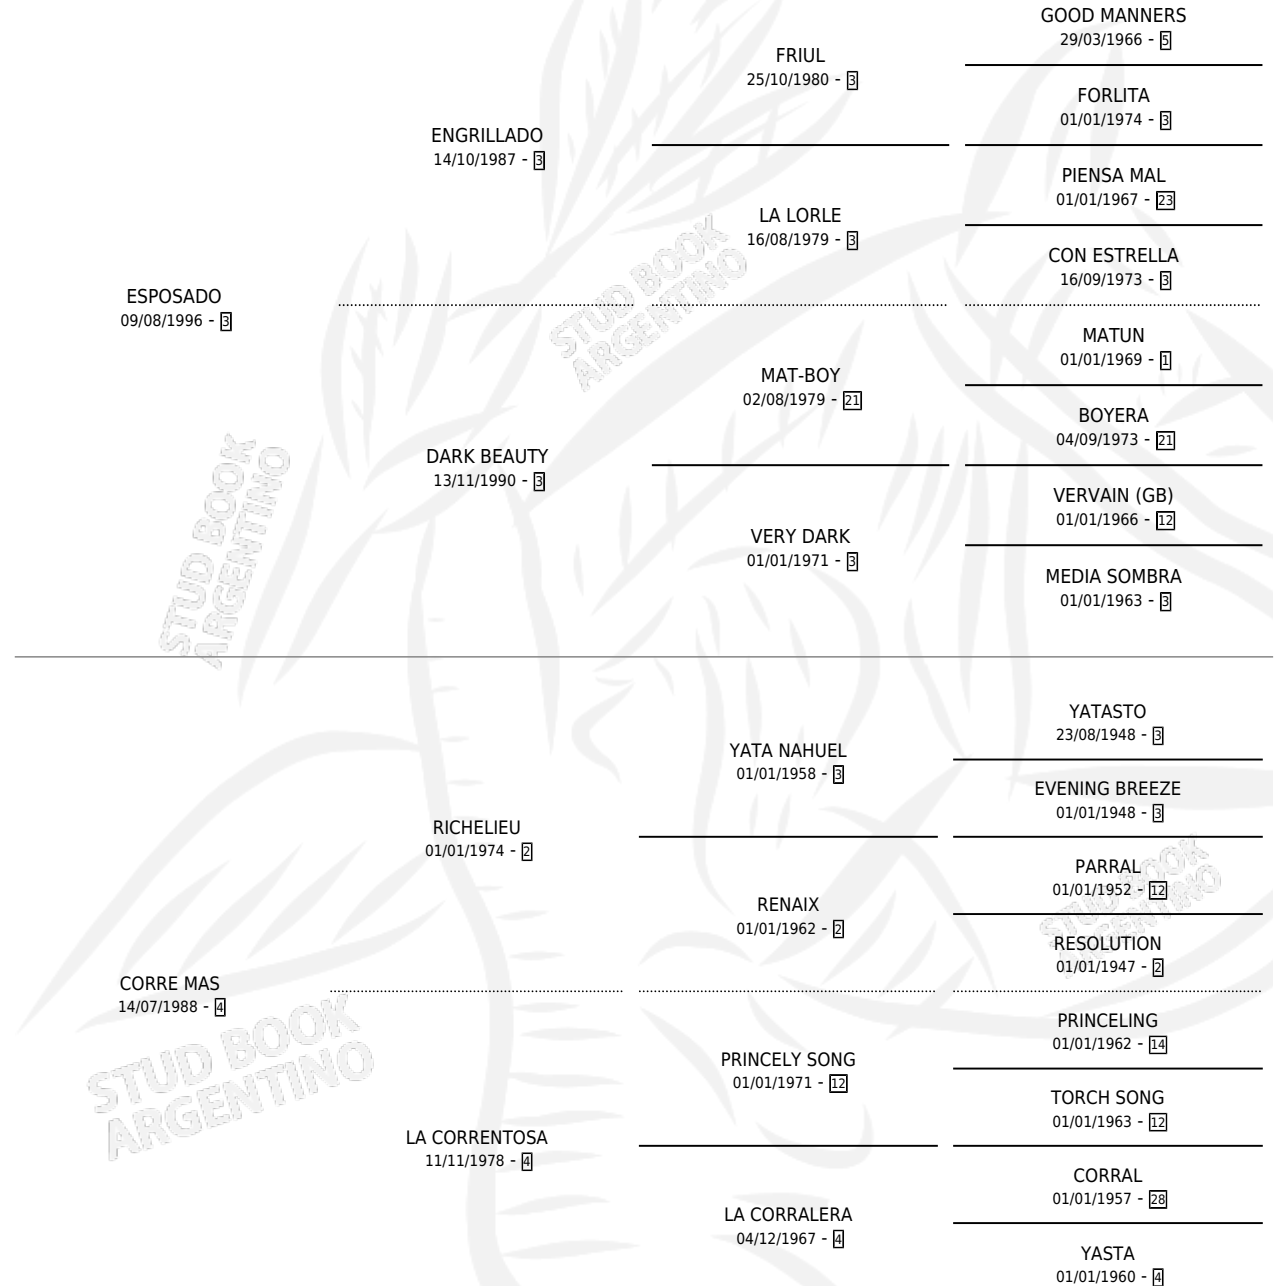

MAS MENTIROSA

por ESPOSADO y CORRE MAS por RICHELIEU

Argentina · Hembra · Alazan · SP · 14/08/2008
Familia 4-p · Volumen 40

ESTADO

TIPIFICACIÓN SANGUÍNEA	X
TIPIFICACIÓN POR ADN	✓
PASAPORTE	✓
IDENTIFICACIÓN POR MICROCHIP	X
REPRODUCTOR	X

Lugar de nacimiento: Tio Cesar

Criador: Pessina Raul Eduardo

PEDIGREE

CAMPAÑA

Solo carreras oficiales de Argentina

POR EDAD

EDAD	CC	1°	2°	3°	4°	5°	NP	CLC	CLG	CLCG1	CLGG1	IMPORTE	GANANCIA / CC
4 AÑOS	1	0	0	0	0	0	1	0	0	0	0	\$0	\$0
TOTALES	1	0	0	0	0	0	1	0	0	0	0	\$0	\$0
%		0.0%	0.0%	0.0%	0.0%	0.0%	100%	0.0%	0.0%	0.0%	0.0%		