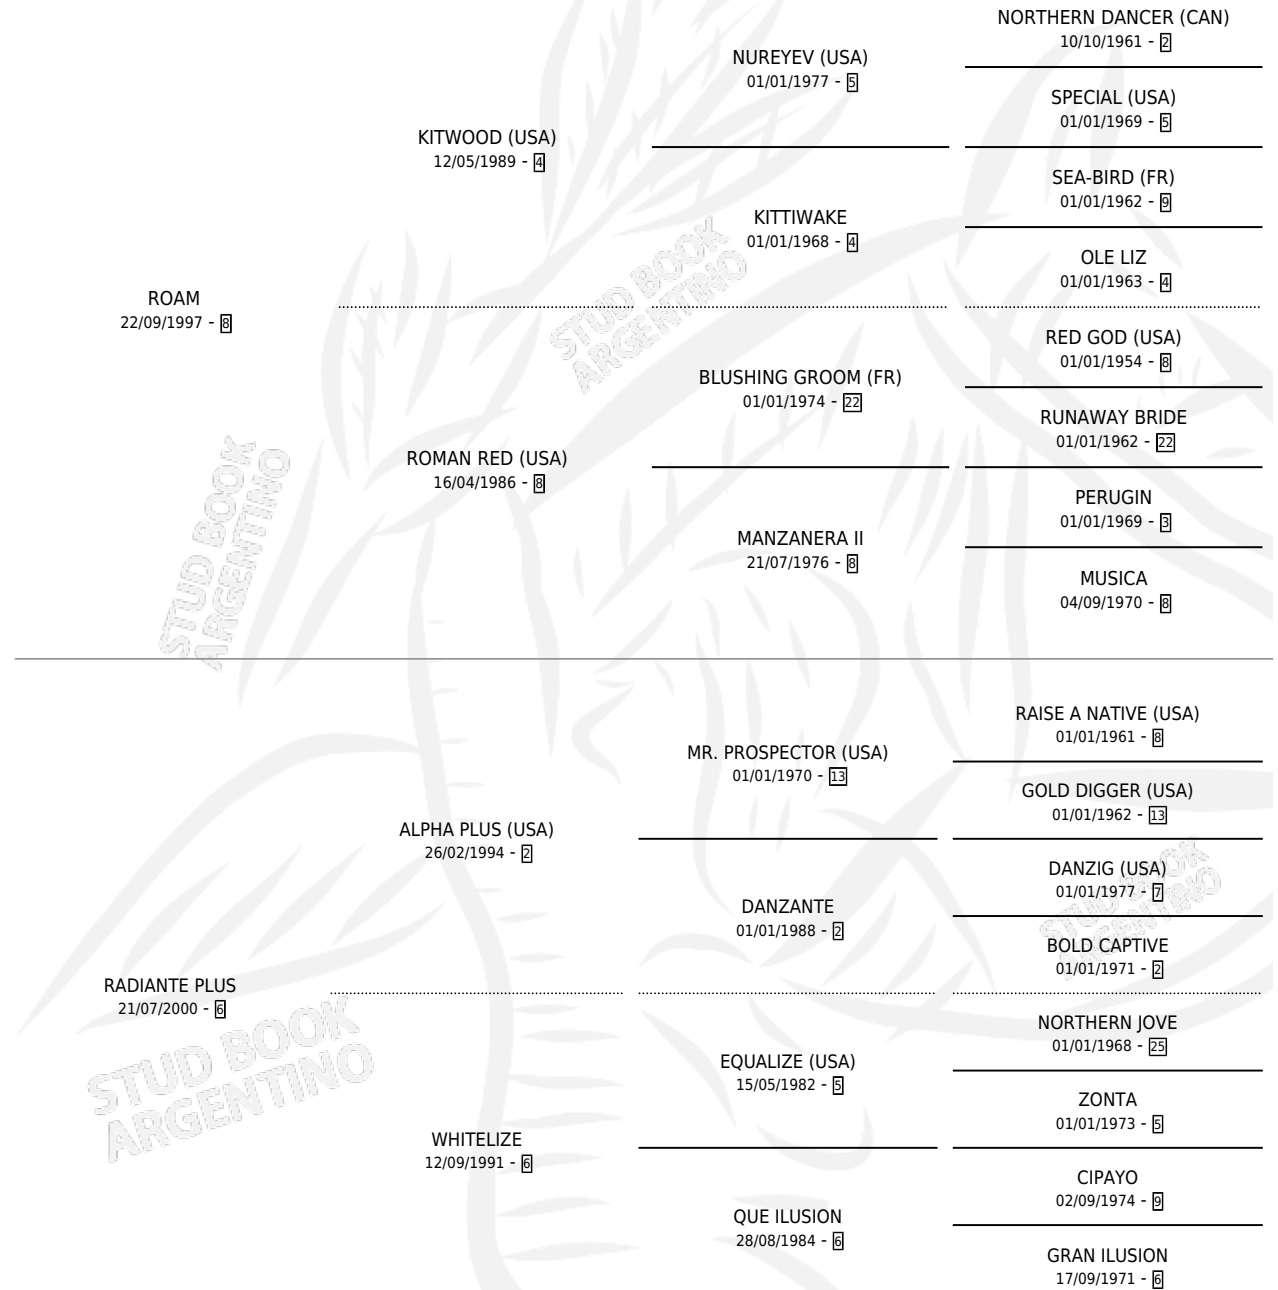

AMOR RADIANTE

por ROAM y RADIANTE PLUS por ALPHA PLUS (USA)

Argentina · Macho · Alazan · SP · 08/09/2008
Familia 6-f · Volumen 40

ESTADO

TIPIFICACIÓN SANGUÍNEA	X
TIPIFICACIÓN POR ADN	✓
PASAPORTE	✓
IDENTIFICACIÓN POR MICROCHIP	✓
REPRODUCTOR	X

Lugar de nacimiento: Los Ciruelos

Criador: Ramos Osvaldo Gregorio

PEDIGREE

CAMPAÑA

Solo carreras oficiales de Argentina

POR EDAD

EDAD	CC	1°	2°	3°	4°	5°	NP	CLC	CLG	CLCG1	CLGG1	IMPORTE	GANANCIA / CC
3 AÑOS	3	0	0	0	0	1	2	0	0	0	0	\$1,950	\$650
4 AÑOS	2	1	0	0	0	0	1	0	0	0	0	\$28,800	\$14,400
5 AÑOS	1	0	0	0	0	0	1	0	0	0	0	\$0	\$0
TOTALES	6	1	0	0	0	1	4	0	0	0	0	\$30,750	\$5,125
%		16.7%	0.0%	0.0%	0.0%	16.7%	66.7%	0.0%	0.0%	0.0%	0.0%		