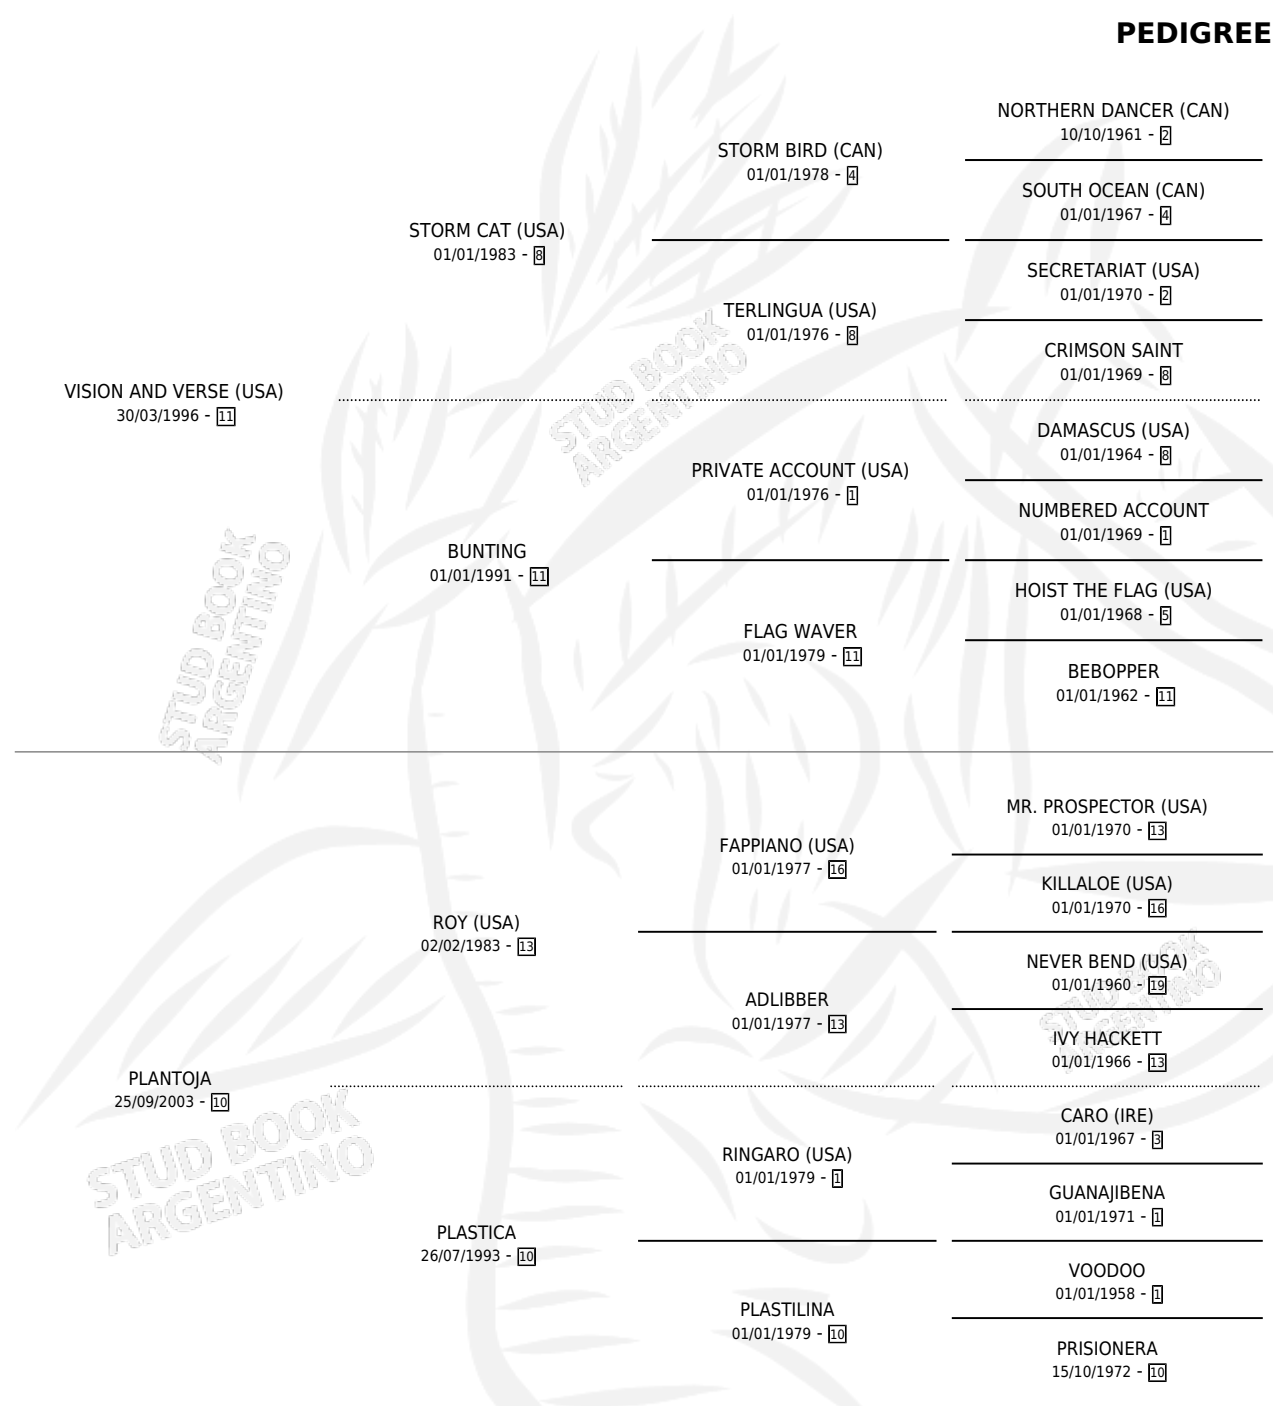

EL CHEVERE

por VISION AND VERSE (USA) y PLANTOJA por ROY (USA)

Argentina · Macho · Zaino · SP · 17/08/2008
Familia 10-d · Volumen 40

ESTADO

TIPIFICACIÓN SANGUÍNEA	X
TIPIFICACIÓN POR ADN	✓
PASAPORTE	✓
IDENTIFICACIÓN POR MICROCHIP	X
REPRODUCTOR	X

Lugar de nacimiento: San Ignacio De Loyola
Criador: Sin dato

PEDIGREE