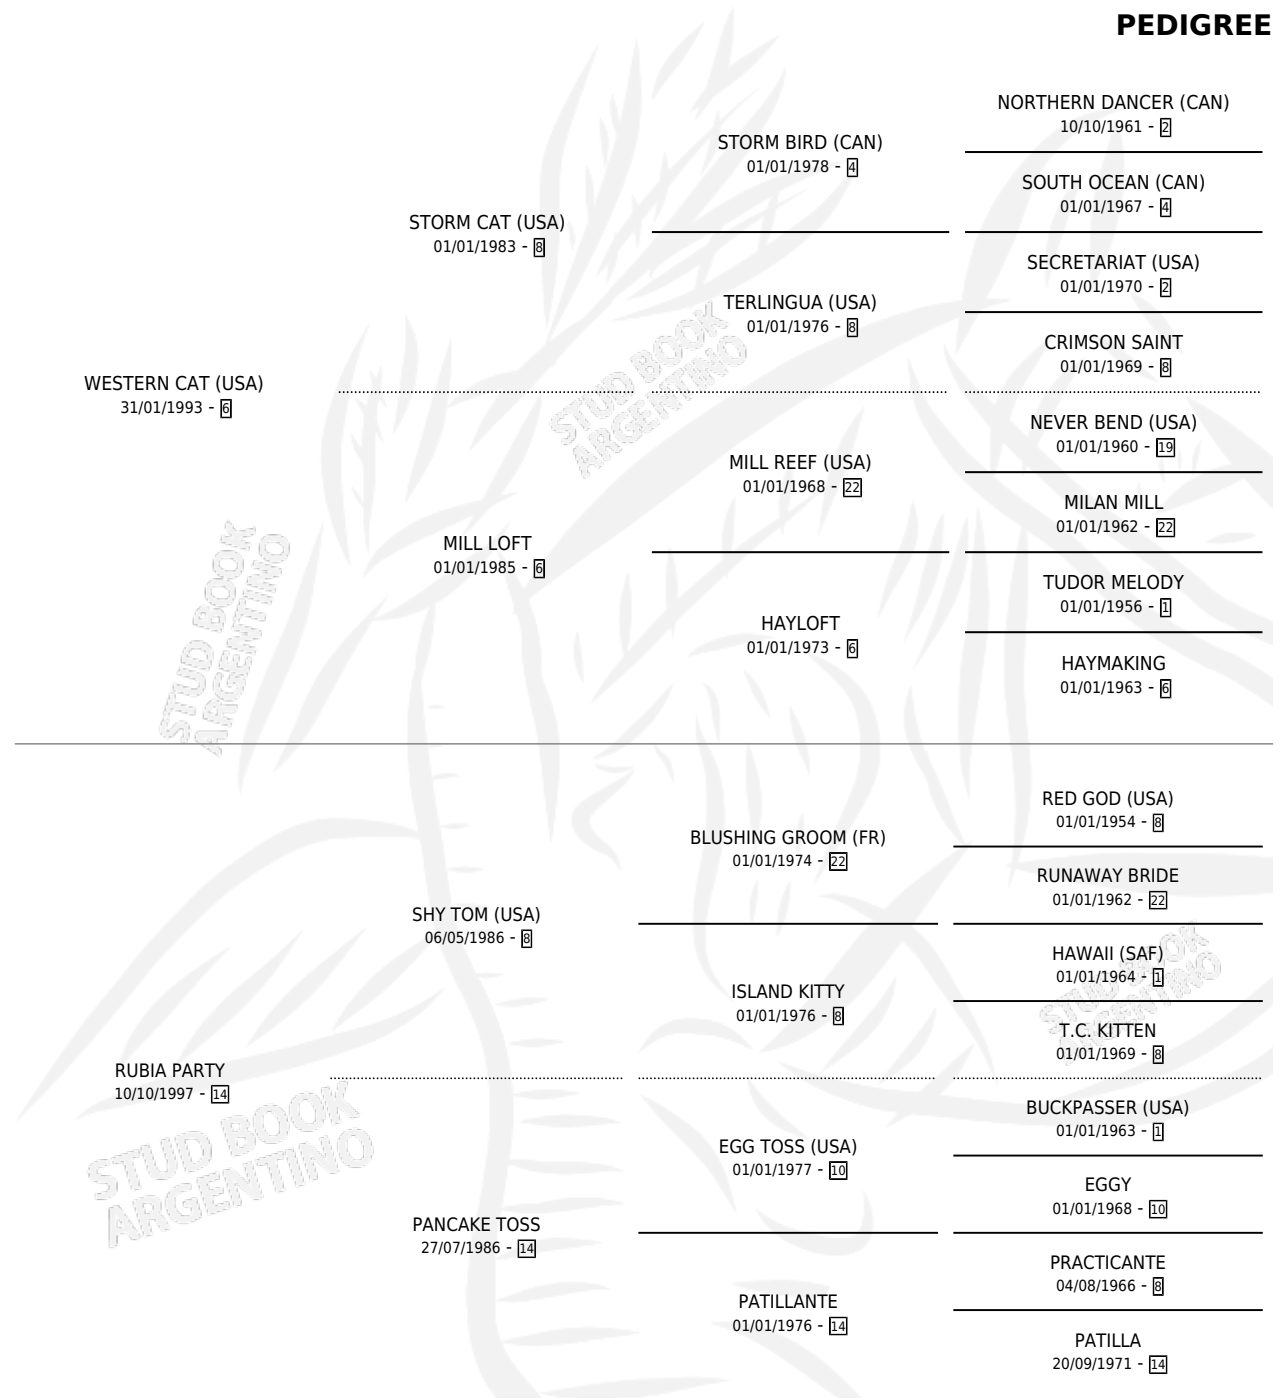

RUBIA PERCANTA

por WESTERN CAT (USA) y RUBIA PARTY por SHY TOM (USA)

Argentina · Hembra · Alazan · SP · 05/08/2008
Familia 14-c · Volumen 40

ESTADO

TIPIFICACIÓN SANGUÍNEA	X
TIPIFICACIÓN POR ADN	✓
PASAPORTE	✓
IDENTIFICACIÓN POR MICROCHIP	✓
REPRODUCTOR	X

Lugar de nacimiento: Esece
Criador: Haras Bloodhorse S.A.

PEDIGREE

RUBIA PERCANTA

Datos oficiales del Stud Book Argentino

Documento generado el 14/05/2026

studbook.org.ar