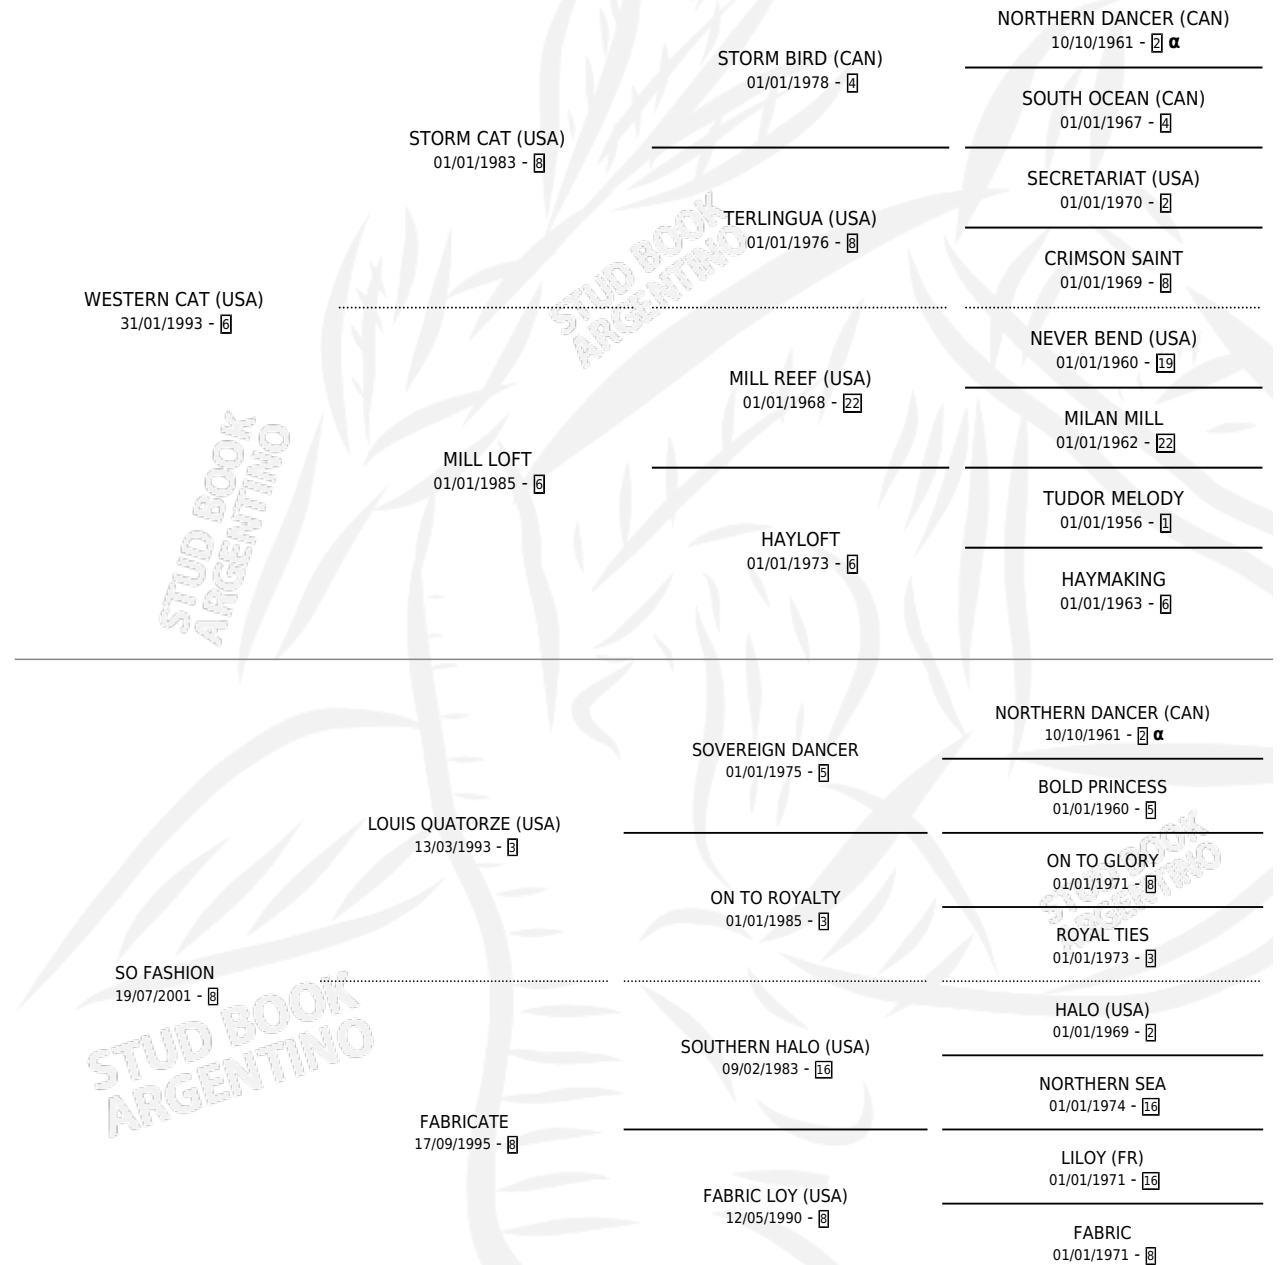

SO FRIENDLY

por **WESTERN CAT (USA)** y **SO FASHION** por **LOUIS QUATORZE (USA)**

Argentina · Hembra · Zaino Colorado · SP · 17/08/2008
Familia 8-c · Volumen 40

ESTADO

TIPIFICACIÓN SANGUÍNEA	X
TIPIFICACIÓN POR ADN	✓
PASAPORTE	✓
IDENTIFICACIÓN POR MICROCHIP	✓
REPRODUCTOR	X

Lugar de nacimiento: Esece
Criador: Haras Bloodhorse S.A.

PEDIGREE

INBREEDING : α

CAMPAÑA

Solo carreras oficiales de Argentina

POR EDAD

EDAD	CC	1°	2°	3°	4°	5°	NP	CLC	CLG	CLCG1	CLGG1	IMPORTE	GANANCIA / CC
3 AÑOS	1	1	0	0	0	0	0	0	0	0	0	\$37,500	\$37,500
TOTALES	1	1	0	0	0	0	0	0	0	0	0	\$37,500	\$37,500
%		100%	0.0%	0.0%	0.0%	0.0%	0.0%	0.0%	0.0%	0.0%	0.0%		

Ganadora en La Plata - \$37,500, a los 3 años.

POR DISTANCIA

HIPODROMO	CC	1°	2°	3°	4°	5°	NP	CLC	CLG	CLCG1	CLGG1	IMPORTE
LA PLATA	1	1	0	0	0	0	0	0	0	0	0	\$37,500
1400 MTS	1	1	0	0	0	0	0	0	0	0	0	\$37,500

POR PISTA