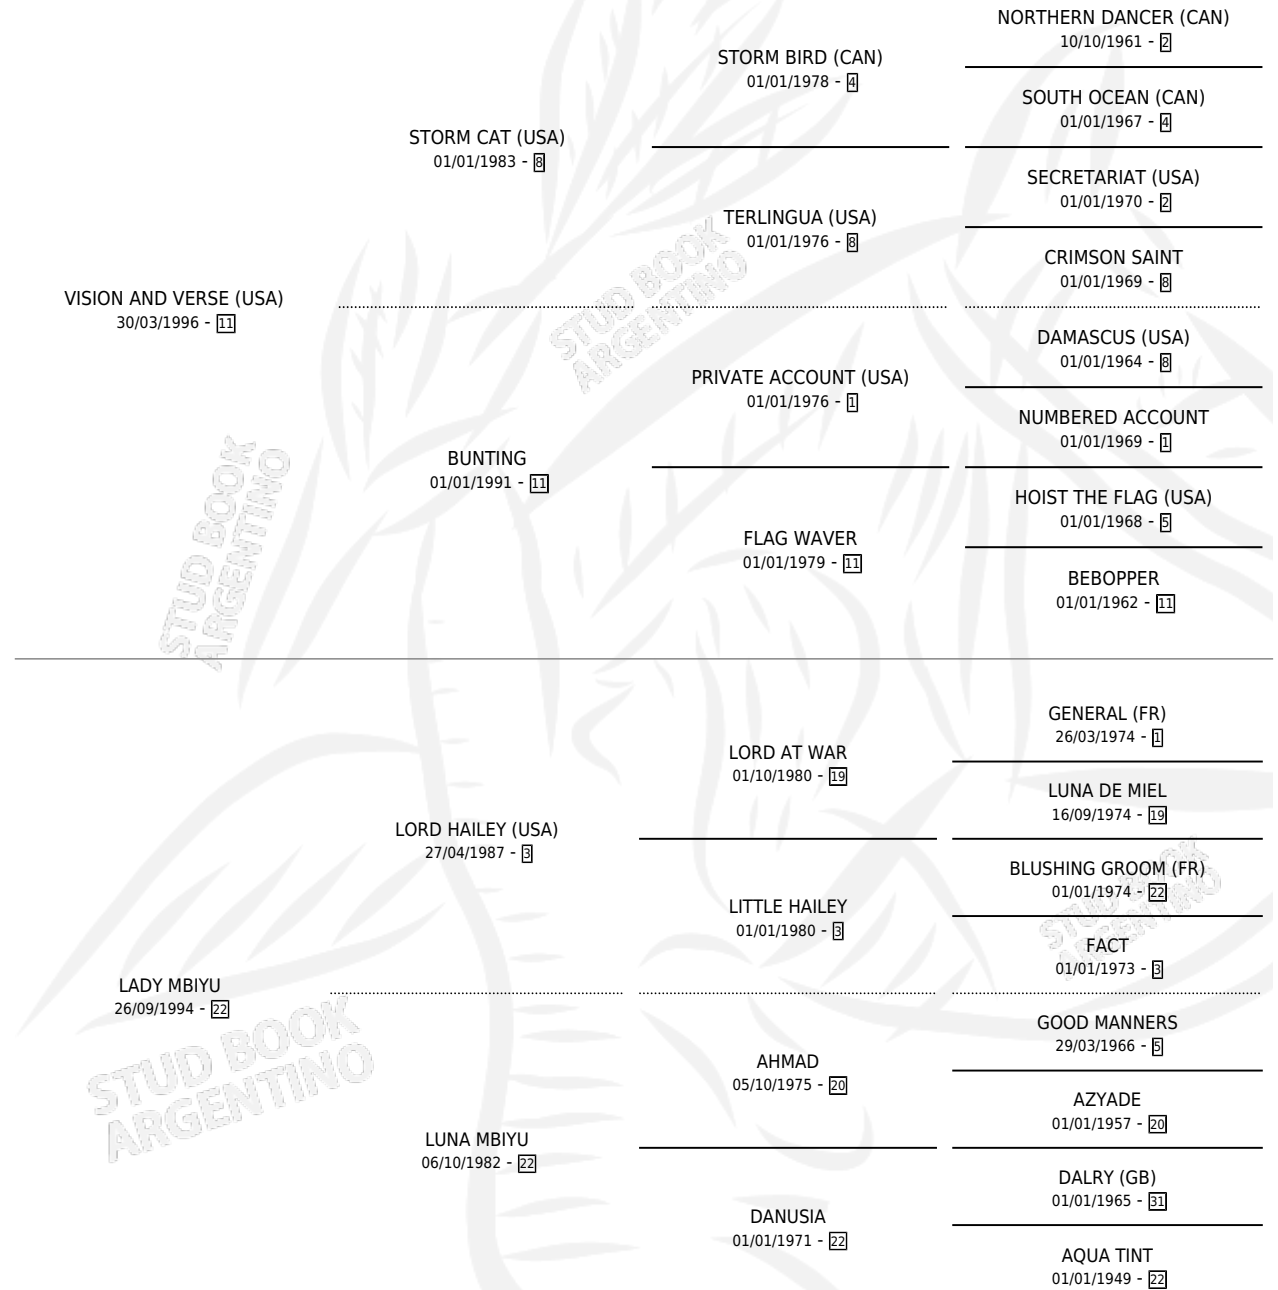

LADY VISION

por VISION AND VERSE (USA) y LADY MBIYU por LORD HAILEY (USA)

Argentina · Hembra · Zaino · SP · 10/09/2008
Familia 22-a · Volumen 40

ESTADO

TIPIFICACIÓN SANGUÍNEA	X
TIPIFICACIÓN POR ADN	✓
PASAPORTE	✓
IDENTIFICACIÓN POR MICROCHIP	✓
REPRODUCTOR	✓

Lugar de nacimiento: Los Prados
Criador: Los Prados

~

HIJOS

	MACHOS	HEMBRAS
6 NACIERON	5	1
3 CORRIERON	2	1
2 GANARON	1	1

0	0	0
GANADORES CL	GANADORES GR	GANADORES G1

PEDIGREE

CAMPAÑA

Solo carreras oficiales de Argentina

Ganadora de 4 carreras en San Isidro, Palermo y La Plata - \$203,280, a los 4 y 5 años, incluso 3ra Wally Handicap.

POR DISTANCIA

HIPODROMO	CC	1°	2°	3°	4°	5°	NP	CLC	CLG	CLCG1	CLGG1	IMPORTE
SAN ISIDRO	9	1	3	1	0	2	2	0	0	0	0	\$75,380
1200 MTS	7	1	3	1	0	1	1	0	0	0	0	\$72,100
1400 MTS	2	0	0	0	0	1	1	0	0	0	0	\$3,280
LA PLATA	1	1	0	0	0	0	0	0	0	0	0	\$40,000
1300 MTS	1	1	0	0	0	0	0	0	0	0	0	\$40,000
PALERMO	4	2	0	1	1	0	0	0	0	0	0	\$87,900
1200 MTS	4	2	0	1	1	0	0	0	0	0	0	\$87,900