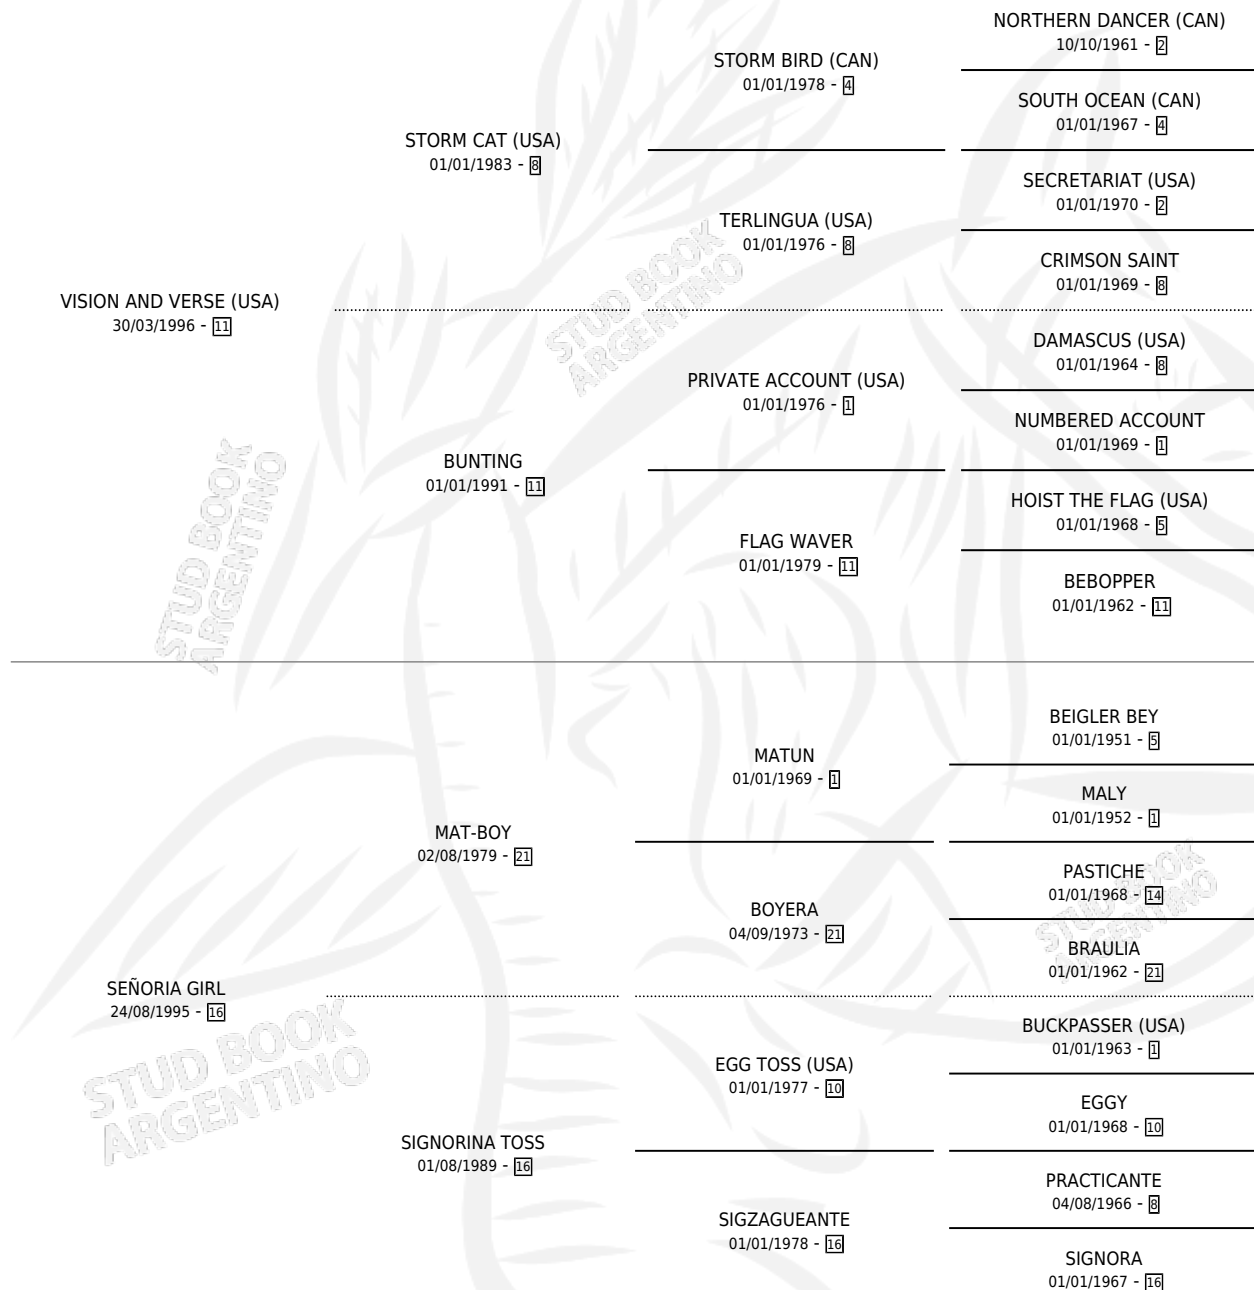

LADY VERNAL

por VISION AND VERSE (USA) y SEÑORIA GIRL por MAT-BOY

Argentina · Hembra · Zaino · SP · 13/09/2008
Familia 16-e · Volumen 40

ESTADO

TIPIFICACIÓN SANGUÍNEA	X
TIPIFICACIÓN POR ADN	✓
PASAPORTE	✓
IDENTIFICACIÓN POR MICROCHIP	✓
REPRODUCTOR	✓

Lugar de nacimiento: Los Prados
Criador: Los Prados

~

HIJOS

	MACHOS	HEMBRAS
7 NACIERON	4	3
1 CORRIERON	1	0
1 GANARON	1	0

0	0	0
GANADORES CL	GANADORES GR	GANADORES G1

PEDIGREE

CAMPAÑA

Solo carreras oficiales de Argentina