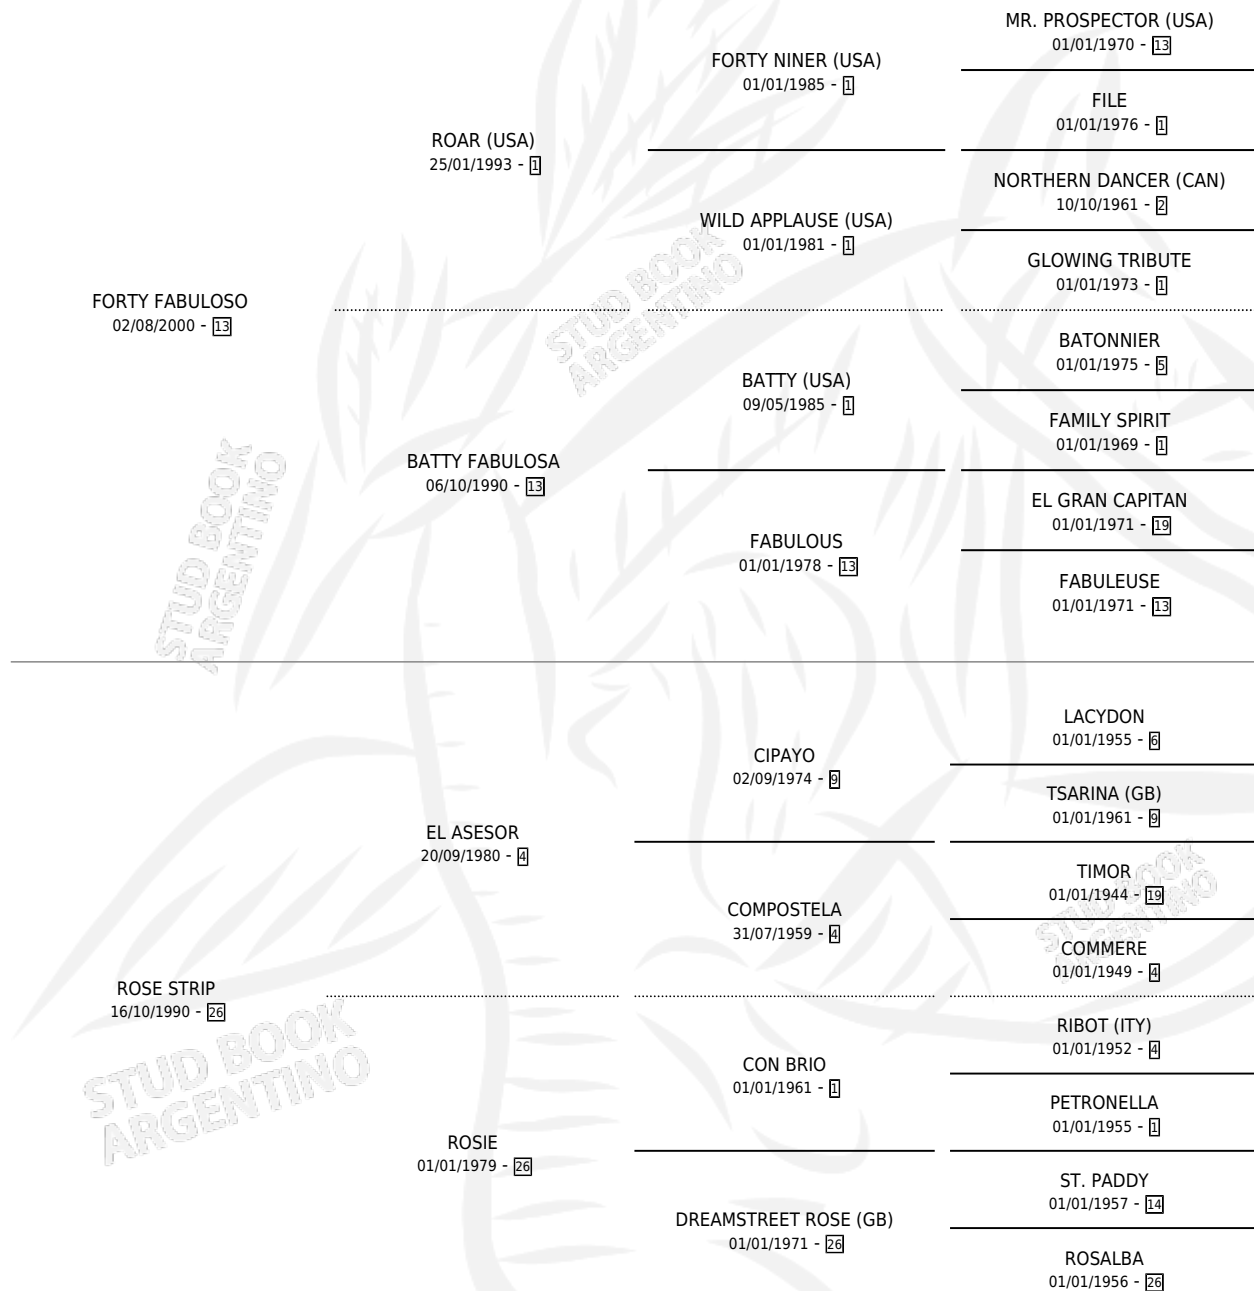

FORTY ROSE

por FORTY FABULOSO y ROSE STRIP por EL ASESOR

Argentina · Hembra · Zaino · SP · 11/09/2008
Familia 26 · Volumen 40

ESTADO

TIPIFICACIÓN SANGUÍNEA	X
TIPIFICACIÓN POR ADN	✓
PASAPORTE	✓
IDENTIFICACIÓN POR MICROCHIP	✓
REPRODUCTOR	✓

Lugar de nacimiento: Don Yayo

Criador: Don Yayo

~

HIJOS

	MACHOS	HEMBRAS
10 NACIERON	5	5
6 CORRIERON	3	3
4 GANARON	2	2
1 GANADORES CL	1 GANADORES GR	0 GANADORES G1

PEDIGREE

CAMPAÑA

Solo carreras oficiales de Argentina