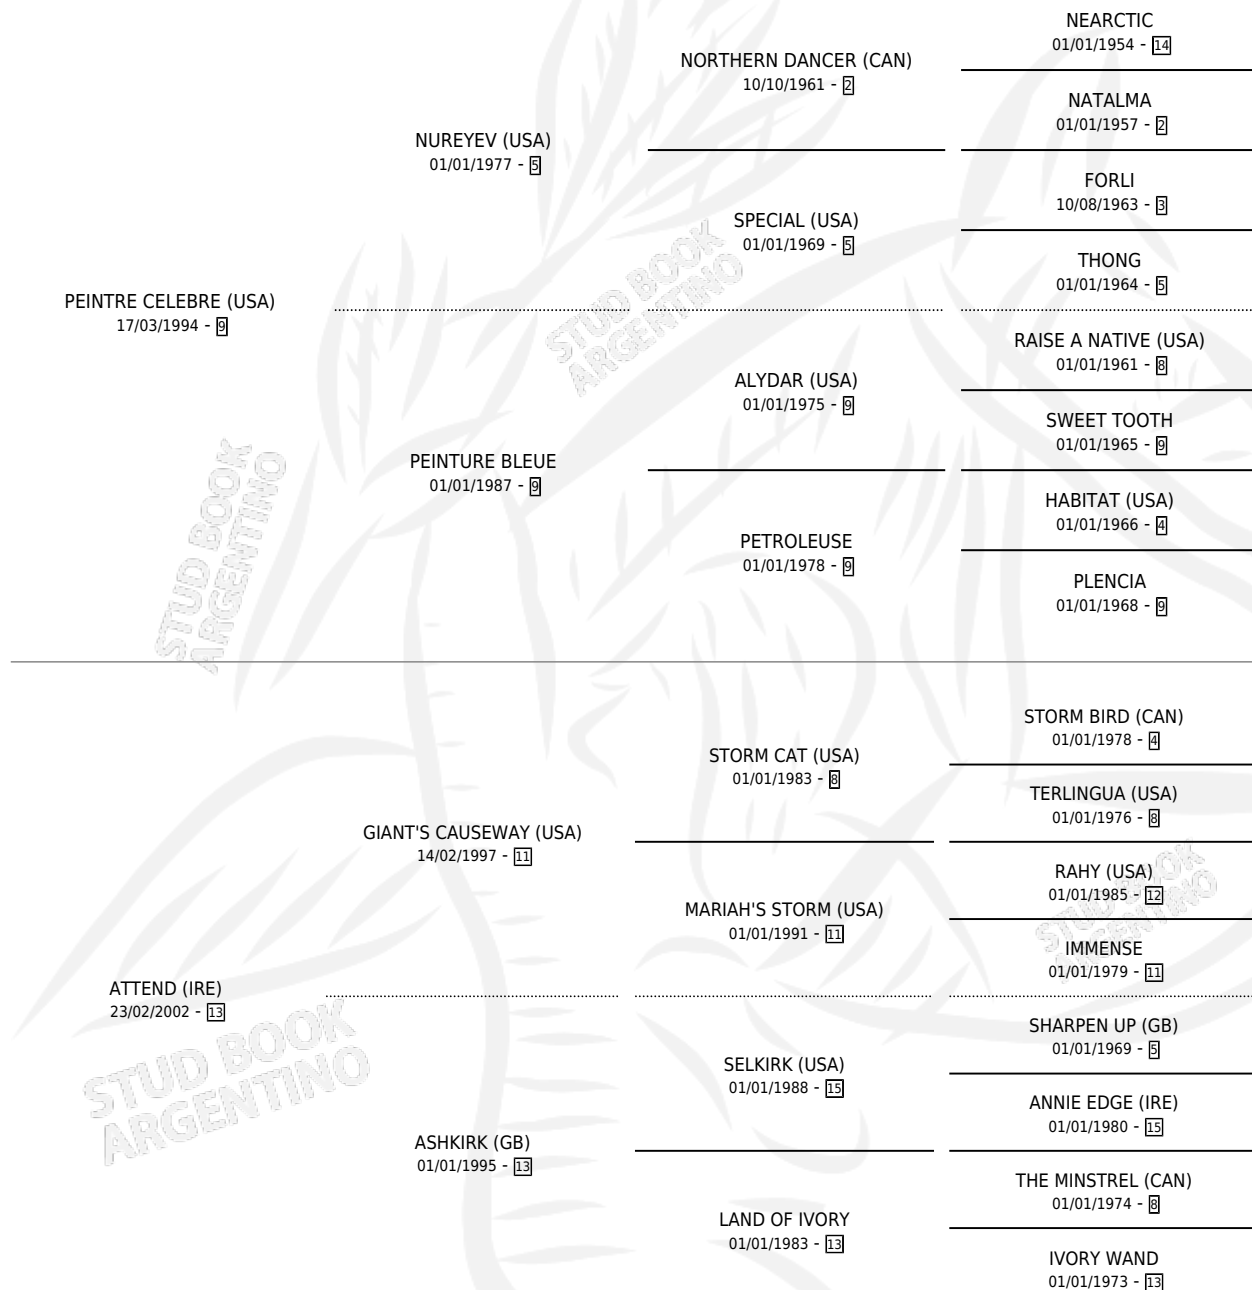

ATTEND CELEBRE

por PEINTRE CELEBRE (USA) y ATTEND (IRE) por GIANT'S CAUSEWAY (USA)

Argentina · Hembra · Zaino · SP · 14/08/2008
Familia 13-c · Volumen 40

ESTADO

TIPIFICACIÓN SANGUÍNEA	X
TIPIFICACIÓN POR ADN	✓
PASAPORTE	✓
IDENTIFICACIÓN POR MICROCHIP	✓
REPRODUCTOR	✓

Lugar de nacimiento: Firmamento

Criador: Firmamento

~

HIJOS

	MACHOS	HEMBRAS
4 NACIERON	3	1
1 CORRIERON	0	1
1 GANARON	0	1

0	0	0
GANADORES CL	GANADORES GR	GANADORES G1

PEDIGREE

CAMPAÑA

Solo carreras oficiales de Argentina

POR EDAD

EDAD	CC	1°	2°	3°	4°	5°	NP	CLC	CLG	CLCG1	CLGG1	IMPORTE	GANANCIA / CC
2 AÑOS	2	1	0	0	0	0	1	1	0	1	0	\$50,500	\$25,250
3 AÑOS	2	0	0	0	0	0	2	1	0	0	0	\$0	\$0
4 AÑOS	5	1	0	2	0	0	2	0	0	0	0	\$57,130	\$11,426
5 AÑOS	2	1	0	1	0	0	0	0	0	0	0	\$39,120	\$19,560
TOTALES	11	3	0	3	0	0	5	2	0	1	0	\$146,750	\$13,341
%		27.3%	0.0%	27.3%	0.0%	0.0%	45.5%	18.2%	0.0%	50.0%	0.0%		