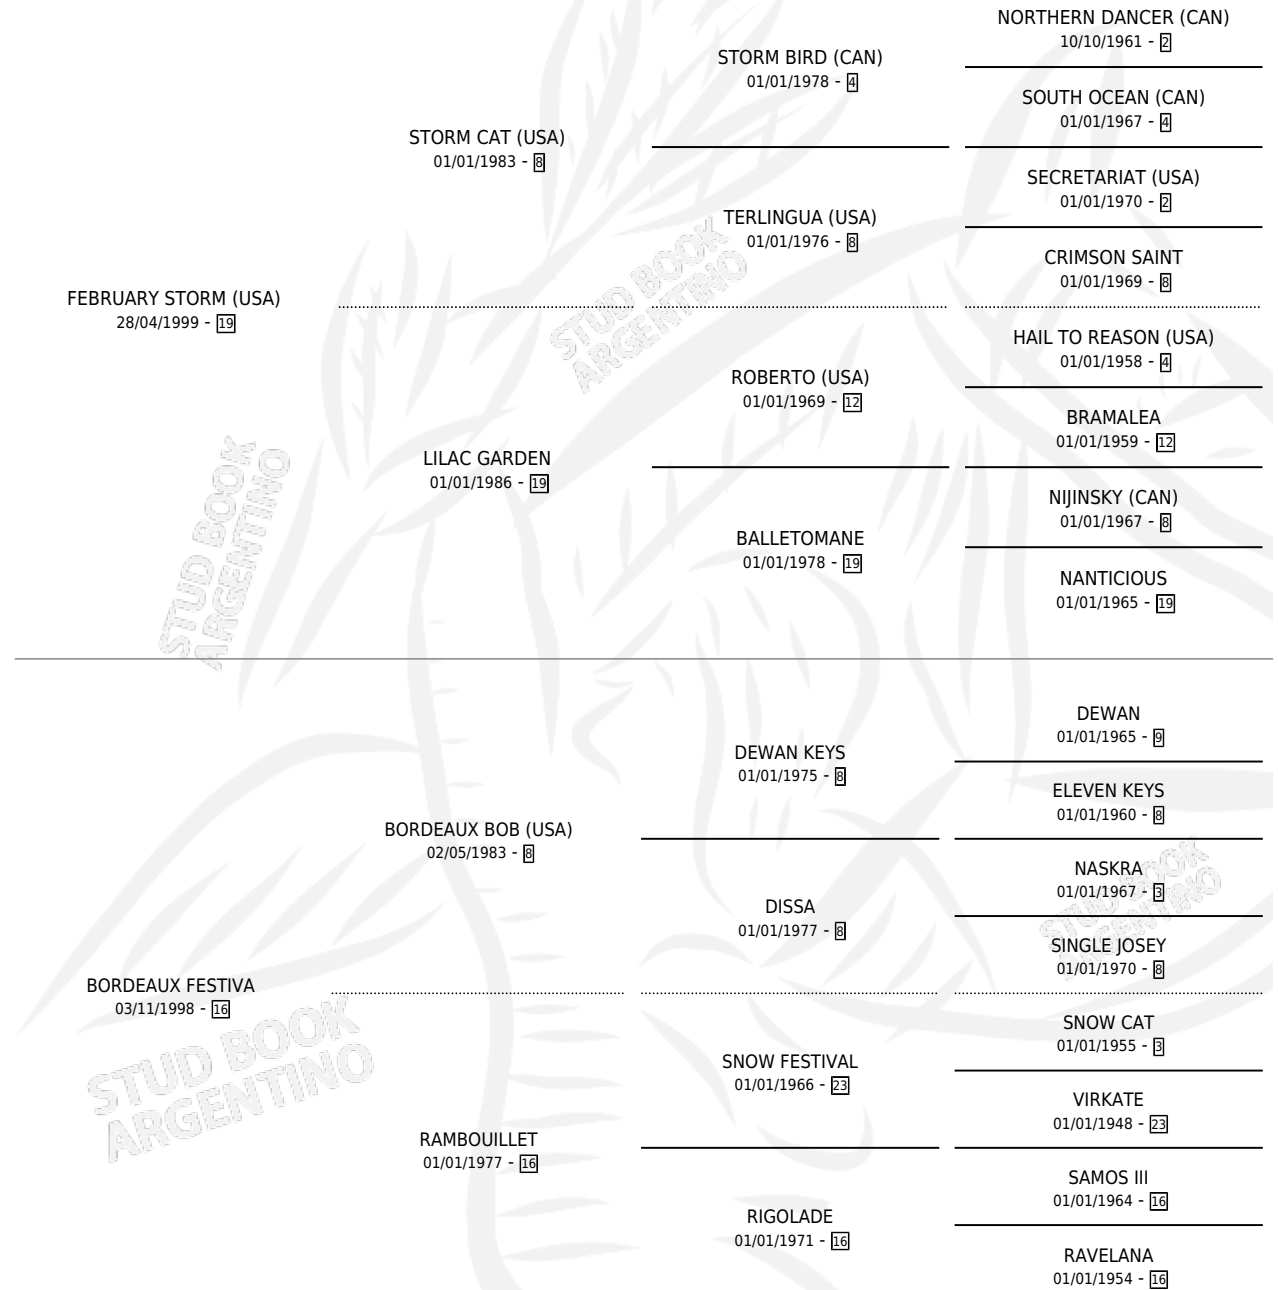

FEBRUARY NIGHT

por **FEBRUARY STORM (USA)** y **BORDEAUX FESTIVA** por **BORDEAUX BOB (USA)**

Argentina · Hembra · Zaino · SP · 22/08/2008
Familia 16-g · Volumen 40

ESTADO

TIPIFICACIÓN SANGUÍNEA	X
TIPIFICACIÓN POR ADN	✓
PASAPORTE	X
IDENTIFICACIÓN POR MICROCHIP	✓
REPRODUCTOR	X

Lugar de nacimiento: Dilu
Criador: Dilu

PEDIGREE