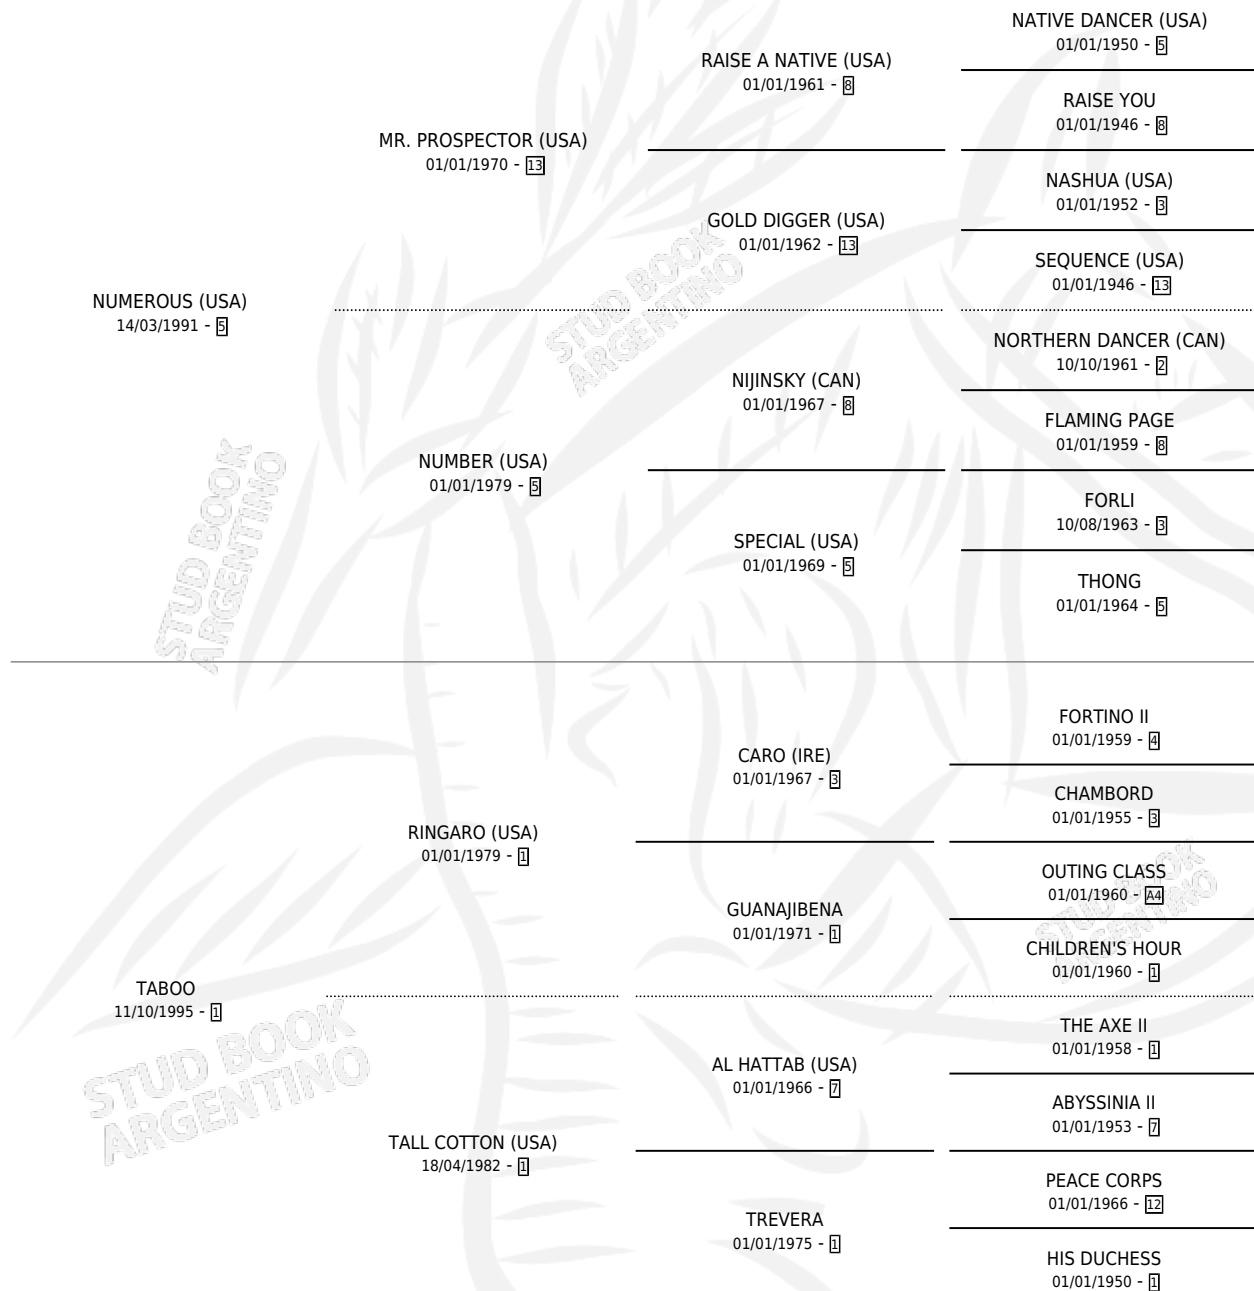

TAVOLETTA

por **NUMEROUS (USA)** y **TABOO** por **RINGARO (USA)**

Argentina · Hembra · Alazan · SP · 30/08/2008
Familia 1-x · Volumen 40

ESTADO

TIPIFICACIÓN SANGUÍNEA	X
TIPIFICACIÓN POR ADN	✓
PASAPORTE	✓
IDENTIFICACIÓN POR MICROCHIP	✓
REPRODUCTOR	✓

Lugar de nacimiento: Santa Maria De Araras
Criador: Santa Maria De Araras

PEDIGREE

CAMPAÑA

Solo carreras oficiales de Argentina

POR EDAD

EDAD	CC	1°	2°	3°	4°	5°	NP	CLC	CLG	CLCG1	CLGG1	IMPORTE	GANANCIA / CC
2 AÑOS	3	0	0	0	0	0	3	0	0	0	0	\$0	\$0
3 AÑOS	3	0	0	0	0	0	3	0	0	0	0	\$0	\$0
TOTALES	6	0	0	0	0	0	6	0	0	0	0	\$0	\$0
%		0.0%	0.0%	0.0%	0.0%	0.0%	100%	0.0%	0.0%	0.0%	0.0%		