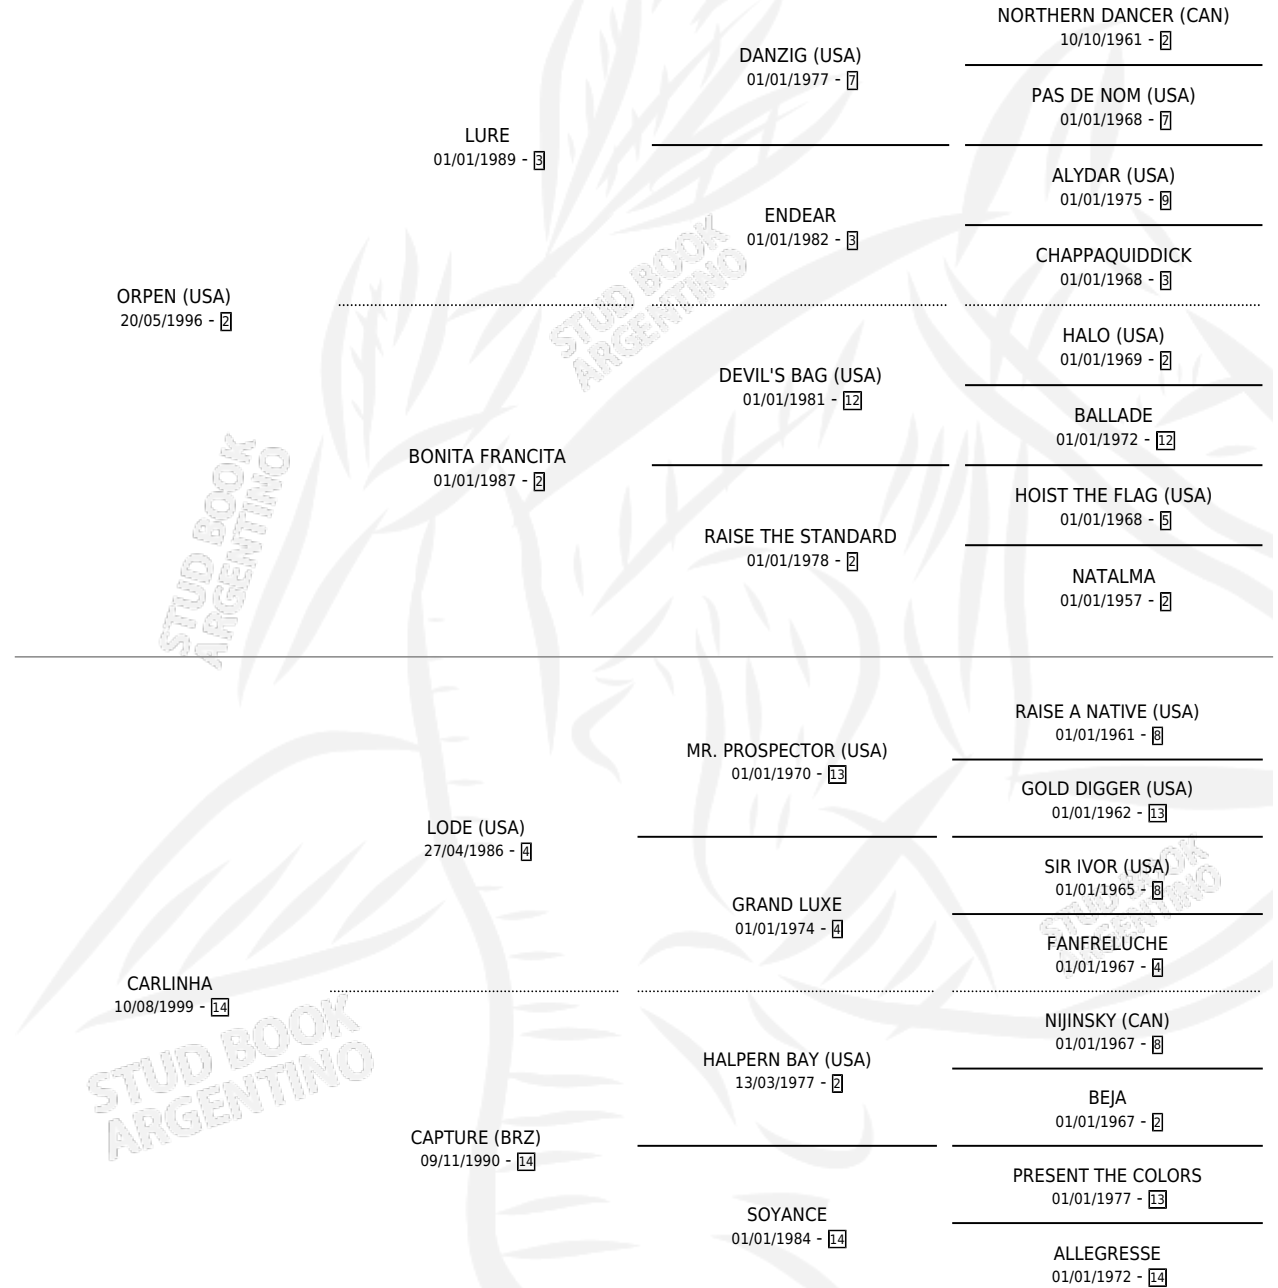

CARTIER GOLD

por **ORPEN (USA)** y **CARLINHA** por **LODE (USA)**

Argentina · Macho · Zaino Colorado · SP · 14/09/2008
Familia 14-c · Volumen 40

ESTADO

TIPIFICACIÓN SANGUÍNEA	X
TIPIFICACIÓN POR ADN	✓
PASAPORTE	✓
IDENTIFICACIÓN POR MICROCHIP	✓
REPRODUCTOR	✓

Lugar de nacimiento: Santa Maria De Araras

Criador: Santa Maria De Araras

~

HIJOS

	MACHOS	HEMBRAS
95 NACIERON	46	49
14 CORRIERON	11	3
2 GANARON	2	0
0 GANADORES CL	0 GANADORES GR	0 GANADORES G1

PEDIGREE

EXPORTACIÓN / IMPORTACIÓN