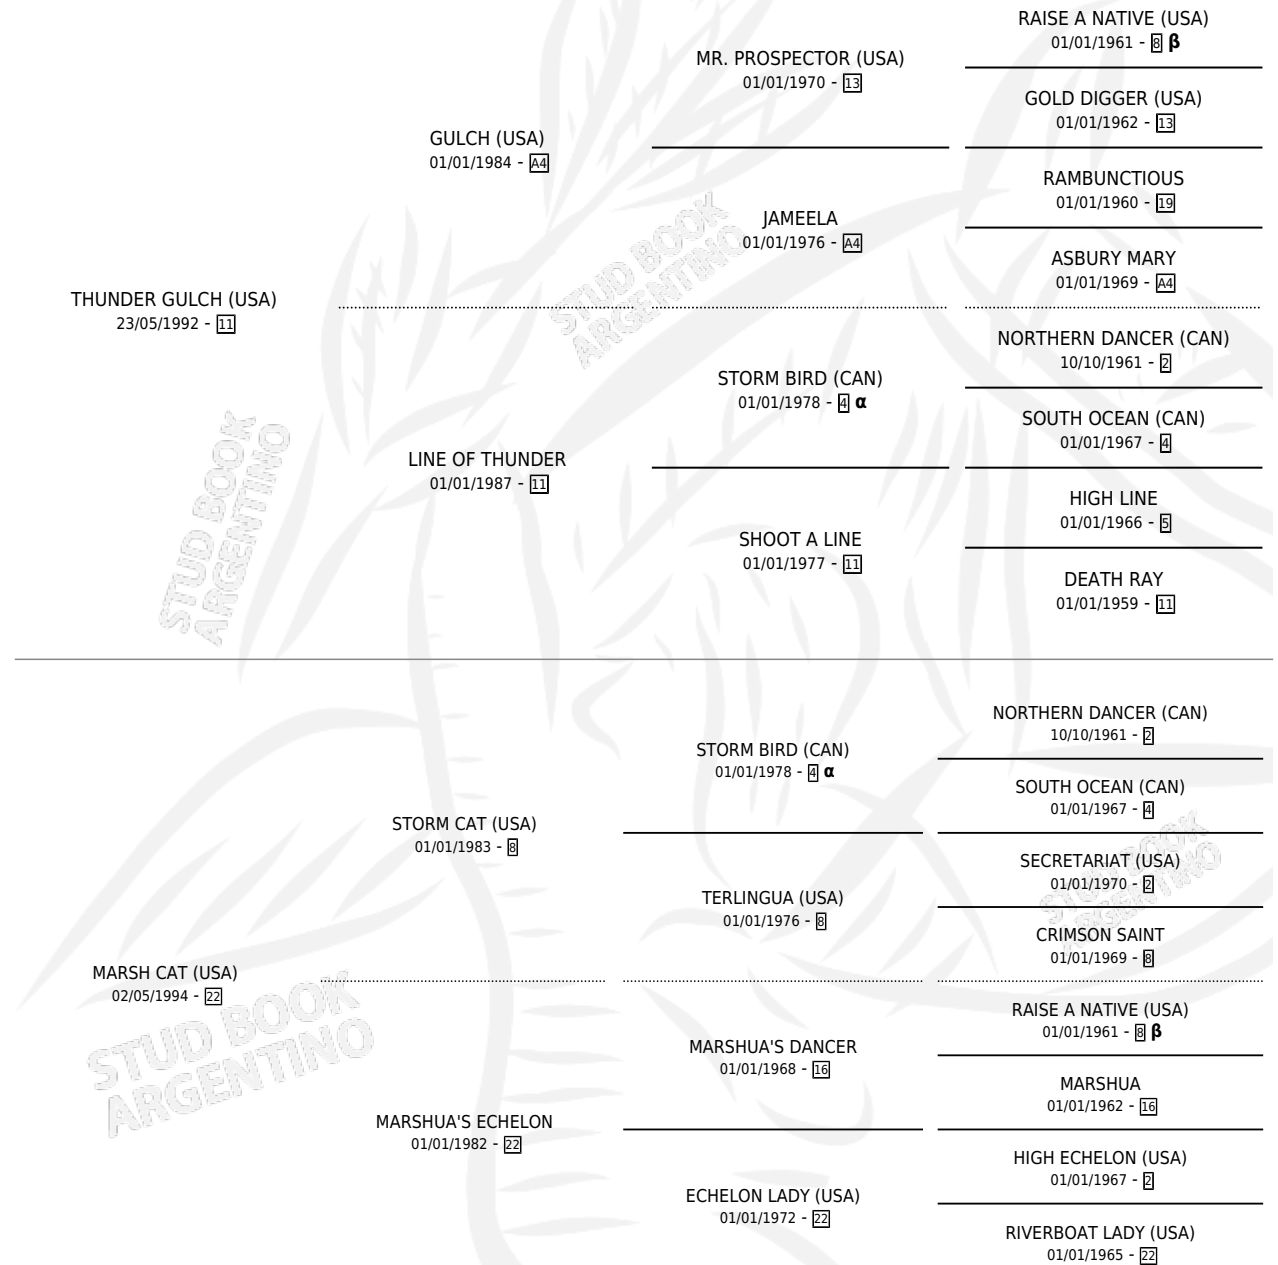

DELTA LIONESS

por THUNDER GULCH (USA) y MARSH CAT (USA) por
STORM CAT (USA)

Argentina · Hembra · Zaino · SP · 13/08/2008
Familia 22 · Volumen 40

ESTADO

TIPIFICACIÓN SANGUÍNEA	X
TIPIFICACIÓN POR ADN	✓
PASAPORTE	X
IDENTIFICACIÓN POR MICROCHIP	✓
REPRODUCTOR	X

Lugar de nacimiento: Penco Hue
Criador: Wilgerbosdrift Us Limited

PEDIGREE

INBREEDING : α, β

EXPORTACIÓN / IMPORTACIÓN

FECHA	MOVIMIENTO	PAÍS
05/03/2010	EXPORTADO	SUDAFRICA

DELTA LIONESS

Datos oficiales del Stud Book Argentino