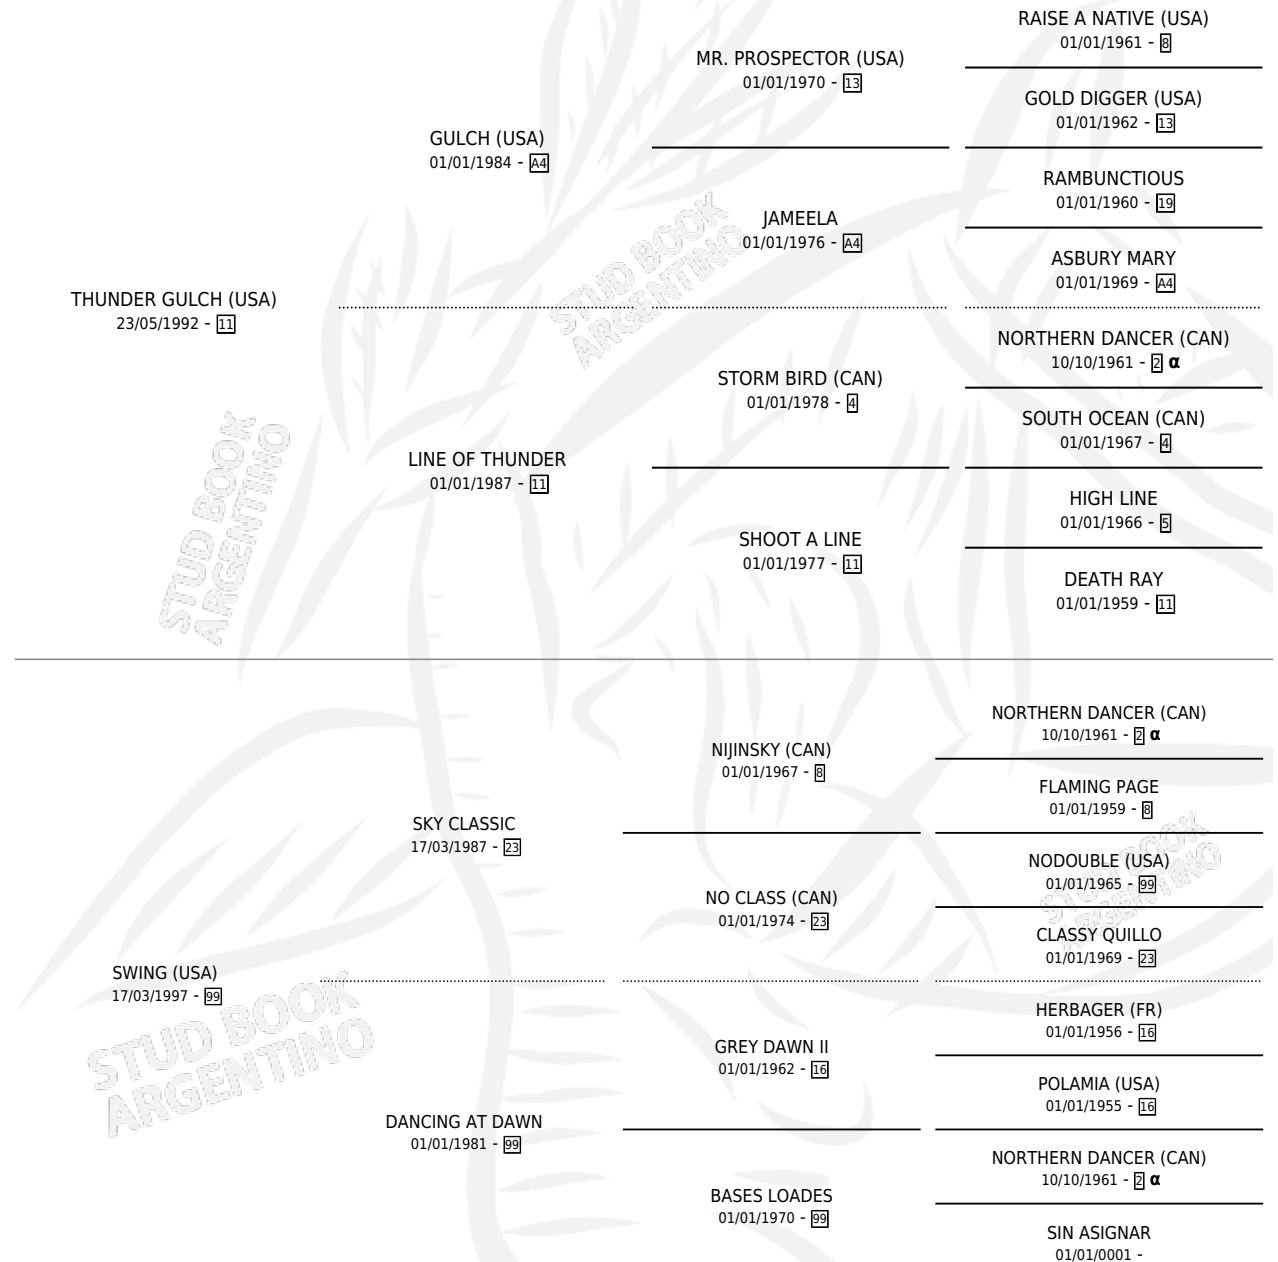

BIG BAND

por THUNDER GULCH (USA) y SWING (USA) por SKY CLASSIC

Argentina · Macho · Zaino · SP · 15/08/2008
Familia 99 · Volumen 40

ESTADO

TIPIFICACIÓN SANGUÍNEA	X
TIPIFICACIÓN POR ADN	✓
PASAPORTE	X
IDENTIFICACIÓN POR MICROCHIP	✓
REPRODUCTOR	X

Lugar de nacimiento: Penco Hue
Criador: Wilgerbosdrift Us Limited

PEDIGREE

INBREEDING : α

EXPORTACIÓN / IMPORTACIÓN

FECHA	MOVIMIENTO	PAÍS
05/03/2010	EXPORTADO	SUDAFRICA

BIG BAND

Datos oficiales del Stud Book Argentino