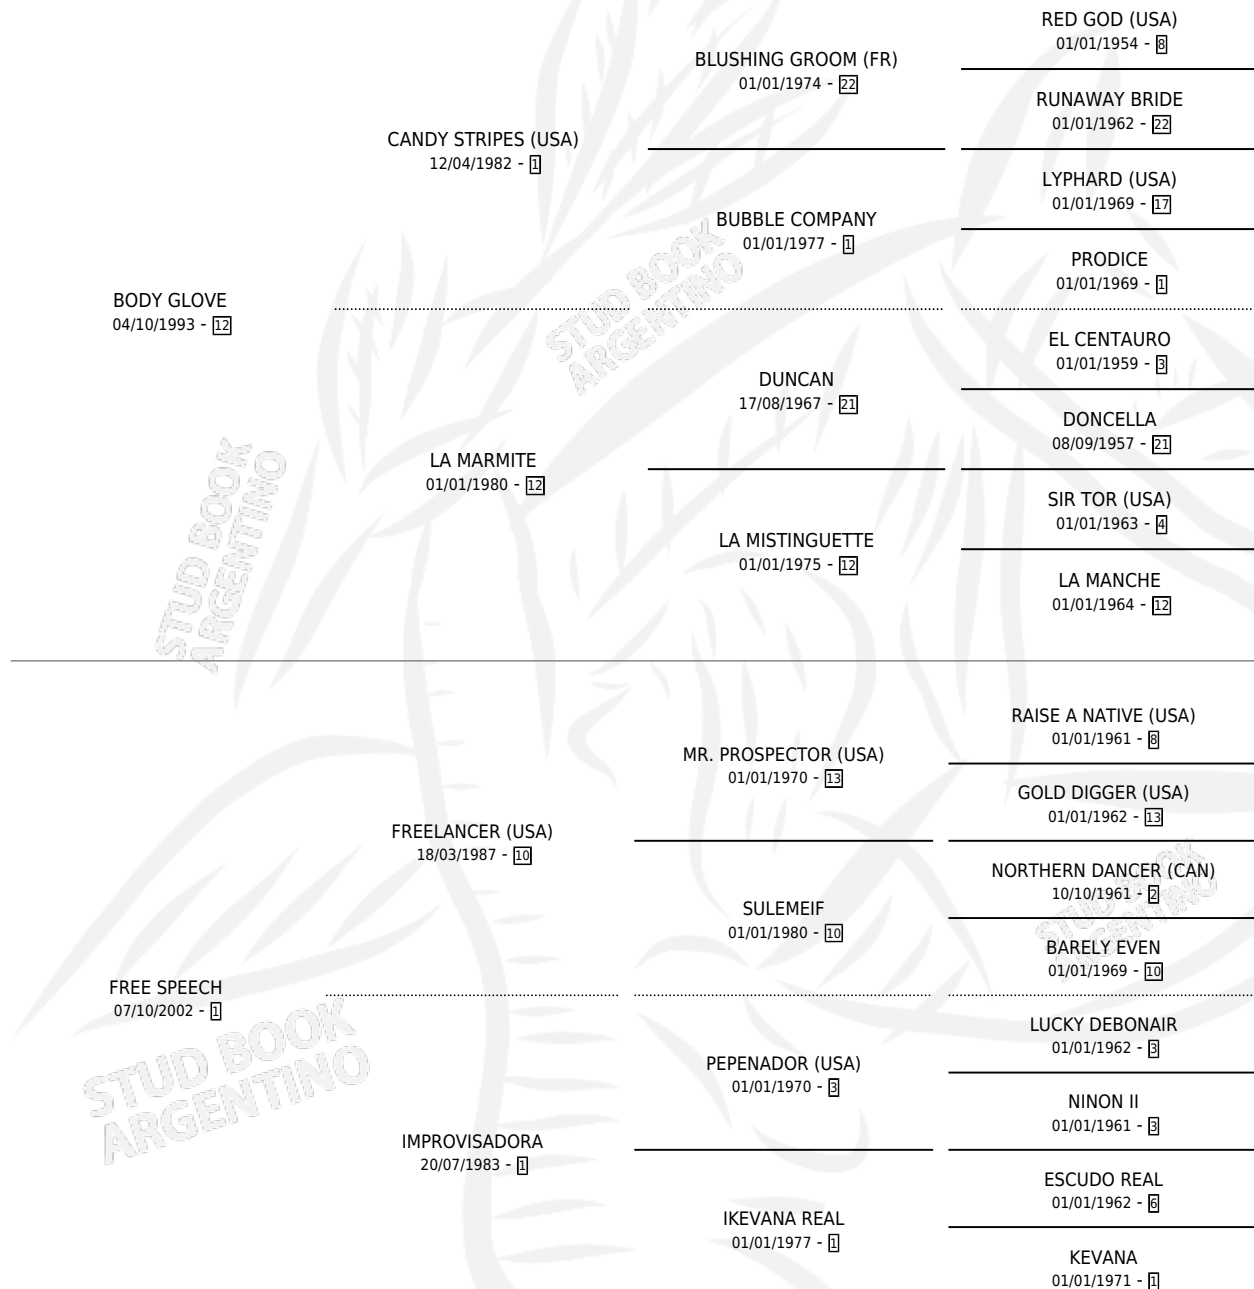

BODY SPEEDY

por **BODY GLOVE** y **FREE SPEECH** por **FREELANCER (USA)**

Argentina · Macho · Zaino · SP · 03/09/2008
Familia 1-e · Volumen 40

ESTADO

TIPIFICACIÓN SANGUÍNEA	X
TIPIFICACIÓN POR ADN	✓
PASAPORTE	✓
IDENTIFICACIÓN POR MICROCHIP	✓
REPRODUCTOR	✓

Lugar de nacimiento: El Tala

Criador: Sin dato

~

HIJOS

	MACHOS	HEMBRAS
5 NACIERON	1	4
1 CORRIERON	0	1

SIN ACTUACIONES

PEDIGREE