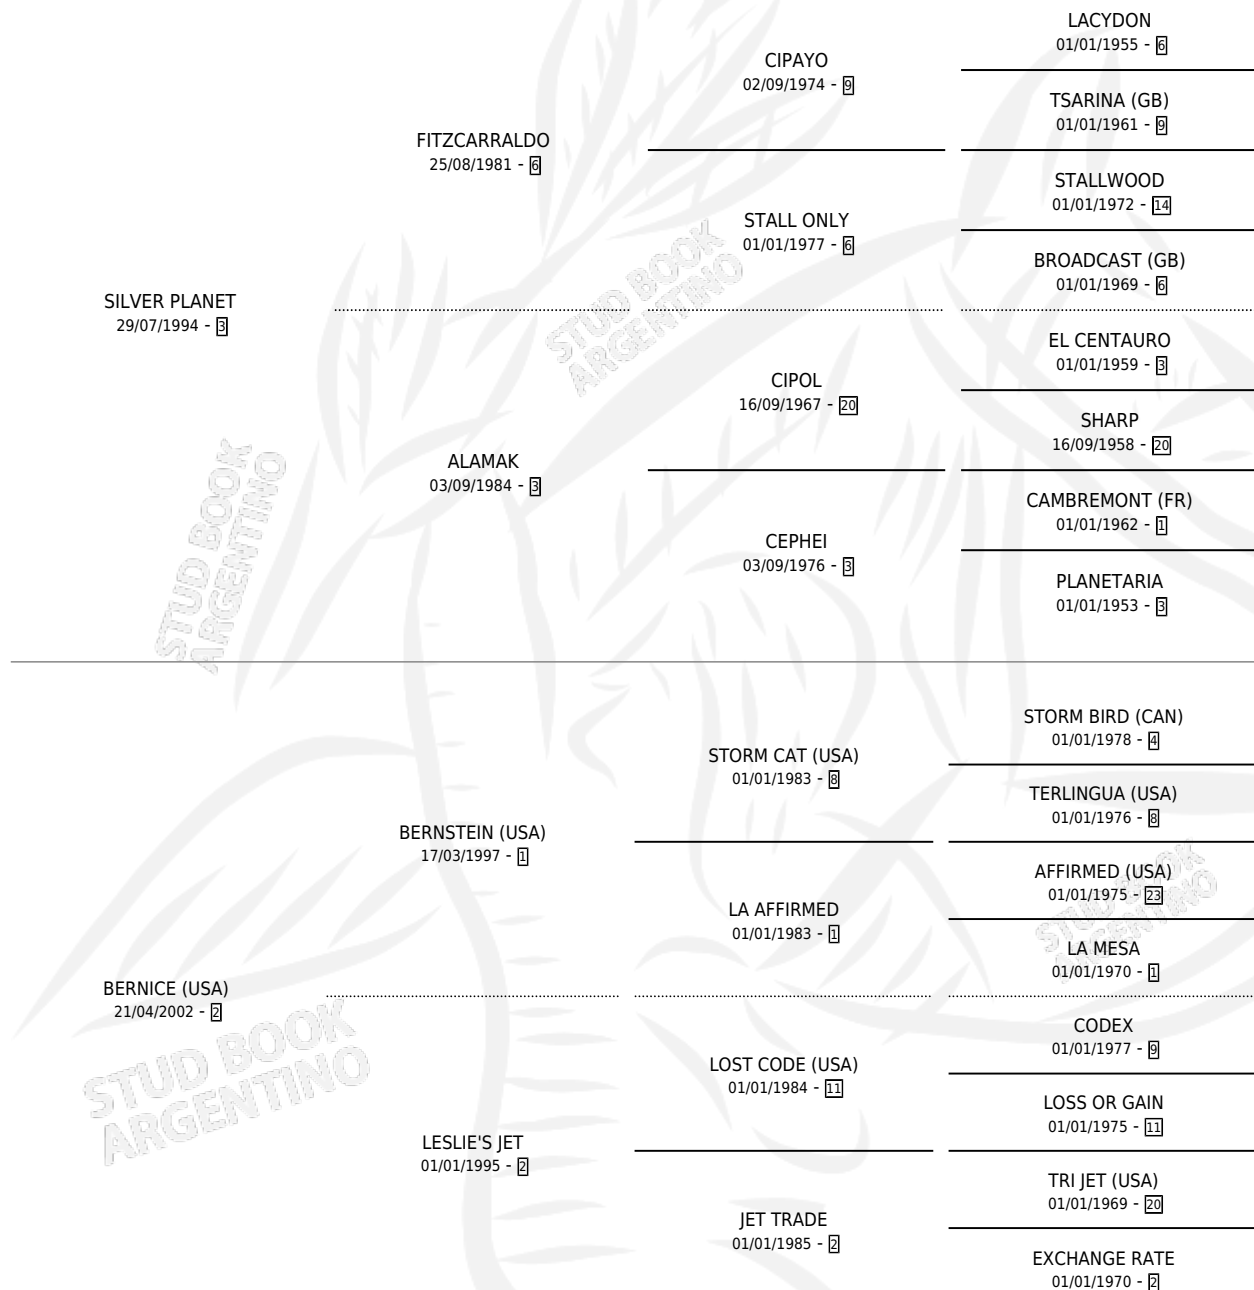

LIBERTY LADY

por SILVER PLANET y BERNICE (USA) por BERNSTEIN (USA)

Argentina · Hembra · Zaino Doradillo · SP · 11/08/2008
Familia 2-d · Volumen 40

ESTADO

TIPIFICACIÓN SANGUÍNEA	X
TIPIFICACIÓN POR ADN	✓
PASAPORTE	✓
IDENTIFICACIÓN POR MICROCHIP	✓
REPRODUCTOR	✓

Lugar de nacimiento: San Jose del Socorro
Criador: Viejo Tombo

~

HIJOS

	MACHOS	HEMBRAS
1 NACIERON	0	1
1 CORRIERON	0	1

SIN ACTUACIONES

PEDIGREE

CAMPAÑA

Solo carreras oficiales de Argentina

POR EDAD

EDAD	CC	1°	2°	3°	4°	5°	NP	CLC	CLG	CLCG1	CLGG1	IMPORTE	GANANCIA / CC
3 AÑOS	1	0	0	0	0	0	1	0	0	0	0	\$0	\$0
4 AÑOS	3	0	0	0	0	0	3	0	0	0	0	\$0	\$0
TOTALES	4	0	0	0	0	0	4	0	0	0	0	\$0	\$0
%		0.0%	0.0%	0.0%	0.0%	0.0%	100%	0.0%	0.0%	0.0%	0.0%		