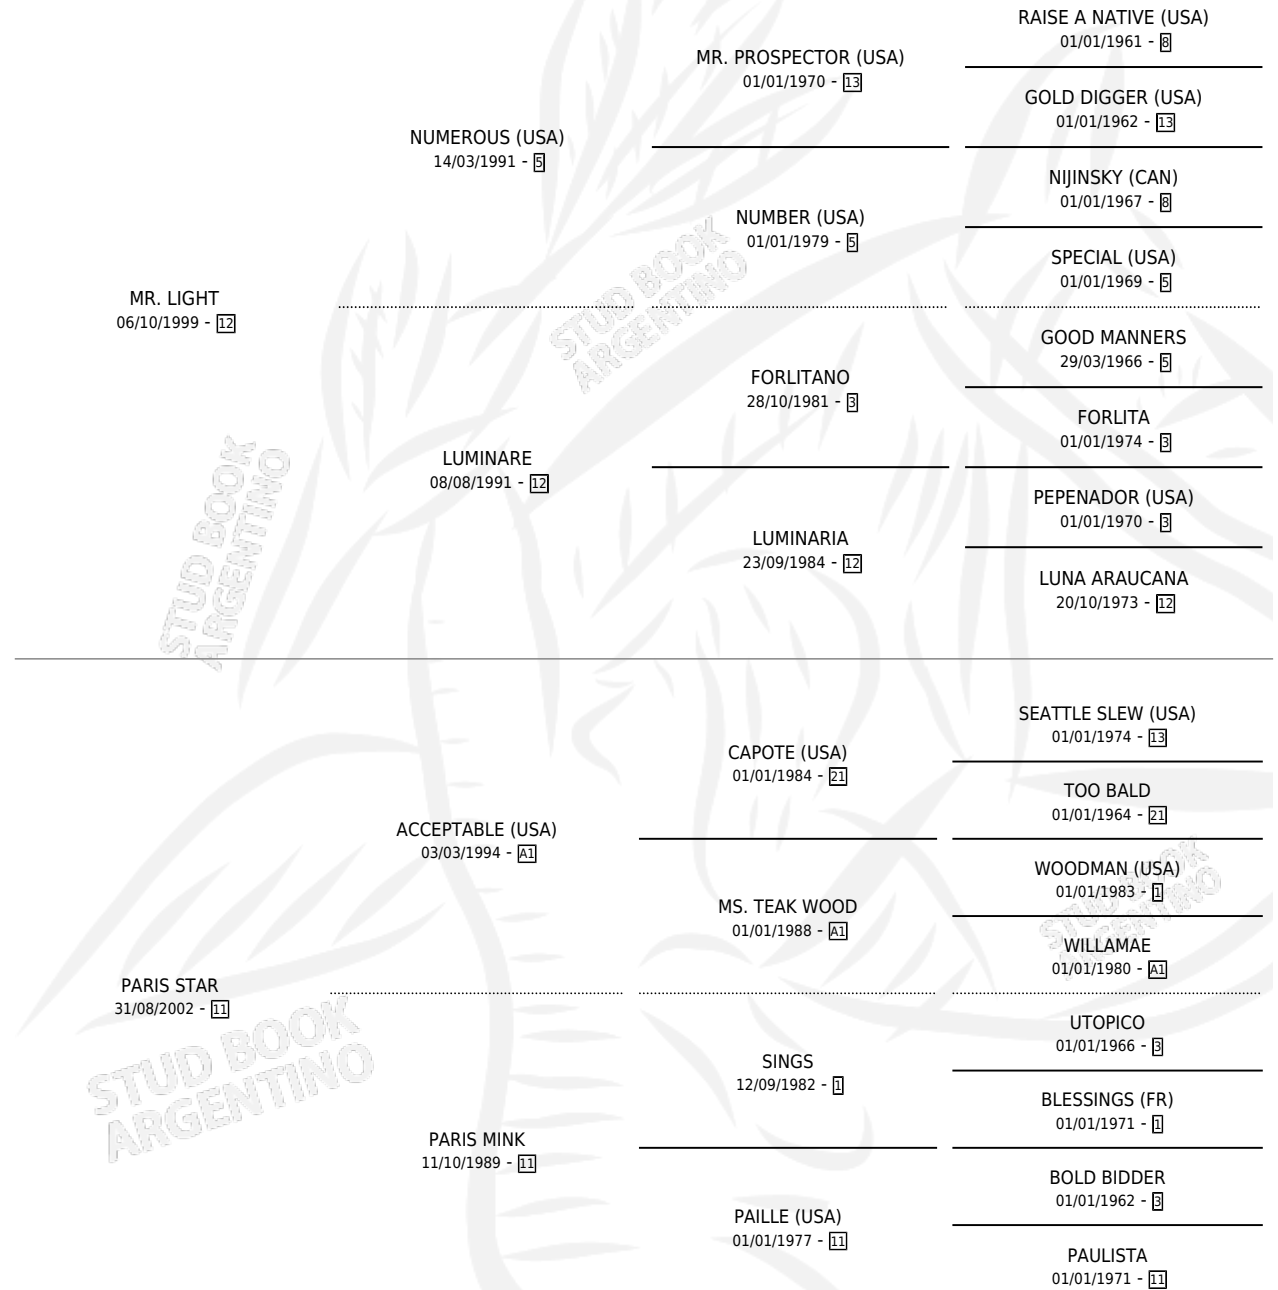

FRANCINA START

por MR. LIGHT y PARIS STAR por ACCEPTABLE (USA)

Argentina · Hembra · Alazan · SP · 20/08/2008
Familia 11-a · Volumen 40

ESTADO

TIPIFICACIÓN SANGUÍNEA	X
TIPIFICACIÓN POR ADN	✓
PASAPORTE	X
IDENTIFICACIÓN POR MICROCHIP	✓
REPRODUCTOR	X

Lugar de nacimiento: Santa Maria del Sol

Criador: Santa Maria del Sol

PEDIGREE