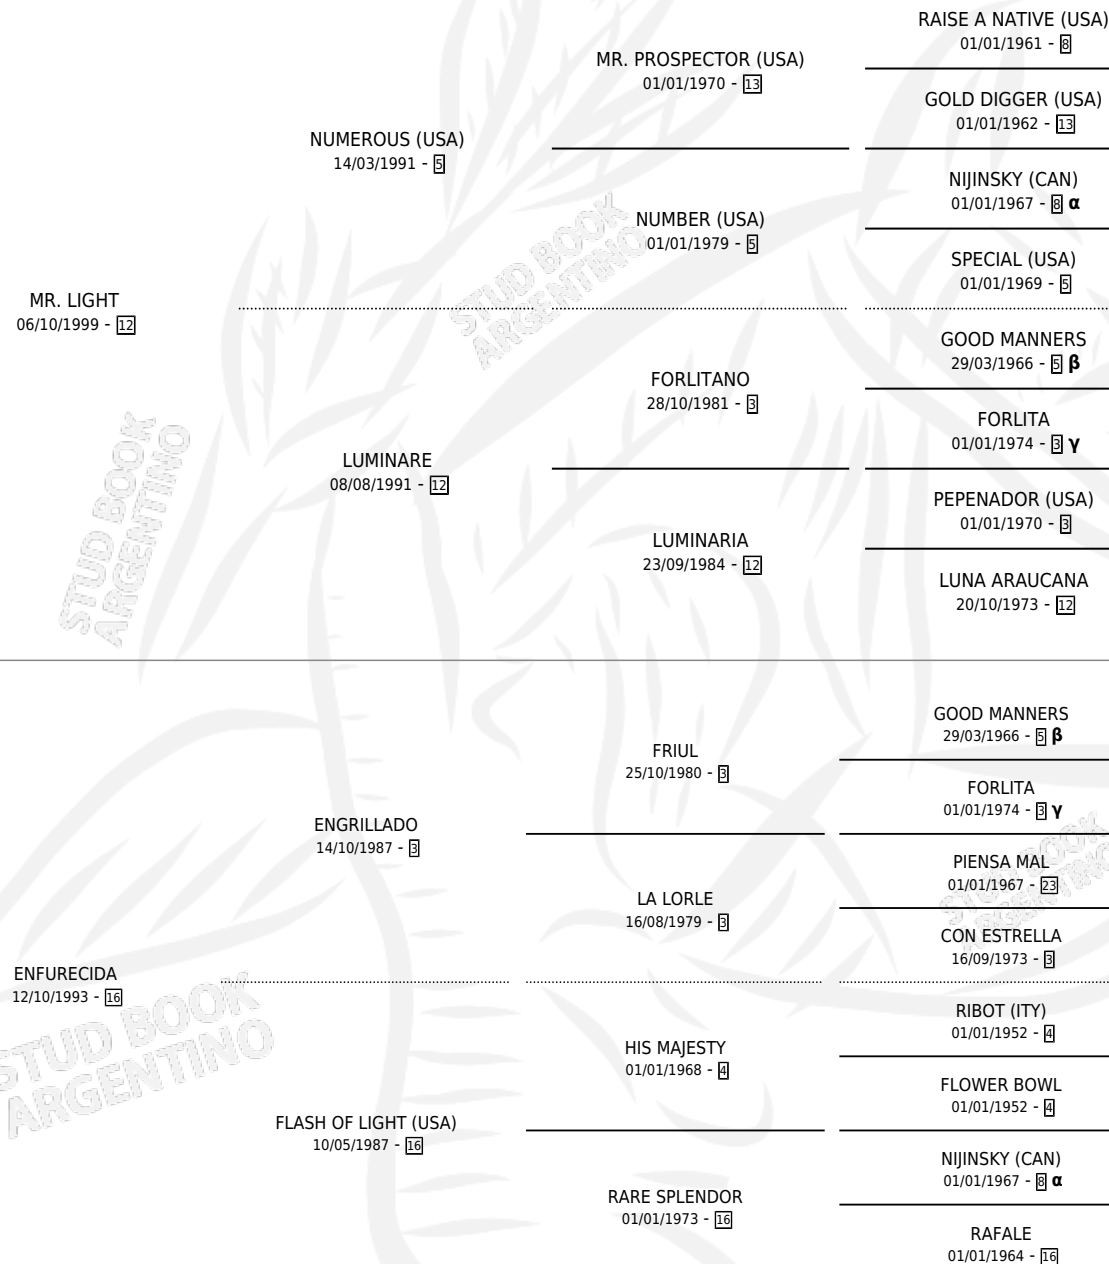

RIGHT GUARD

por MR. LIGHT y ENFURECIDA por ENGRILLADO

Argentina · Macho · Alazan · SP · 25/08/2008
Familia 16-e · Volumen 40

ESTADO

TIPIFICACIÓN SANGUÍNEA	X
TIPIFICACIÓN POR ADN	✓
PASAPORTE	✓
IDENTIFICACIÓN POR MICROCHIP	✓
REPRODUCTOR	X

Lugar de nacimiento: Santa Maria del Sol
Criador: Santa Maria del Sol

PEDIGREE

INBREEDING : α,β,γ