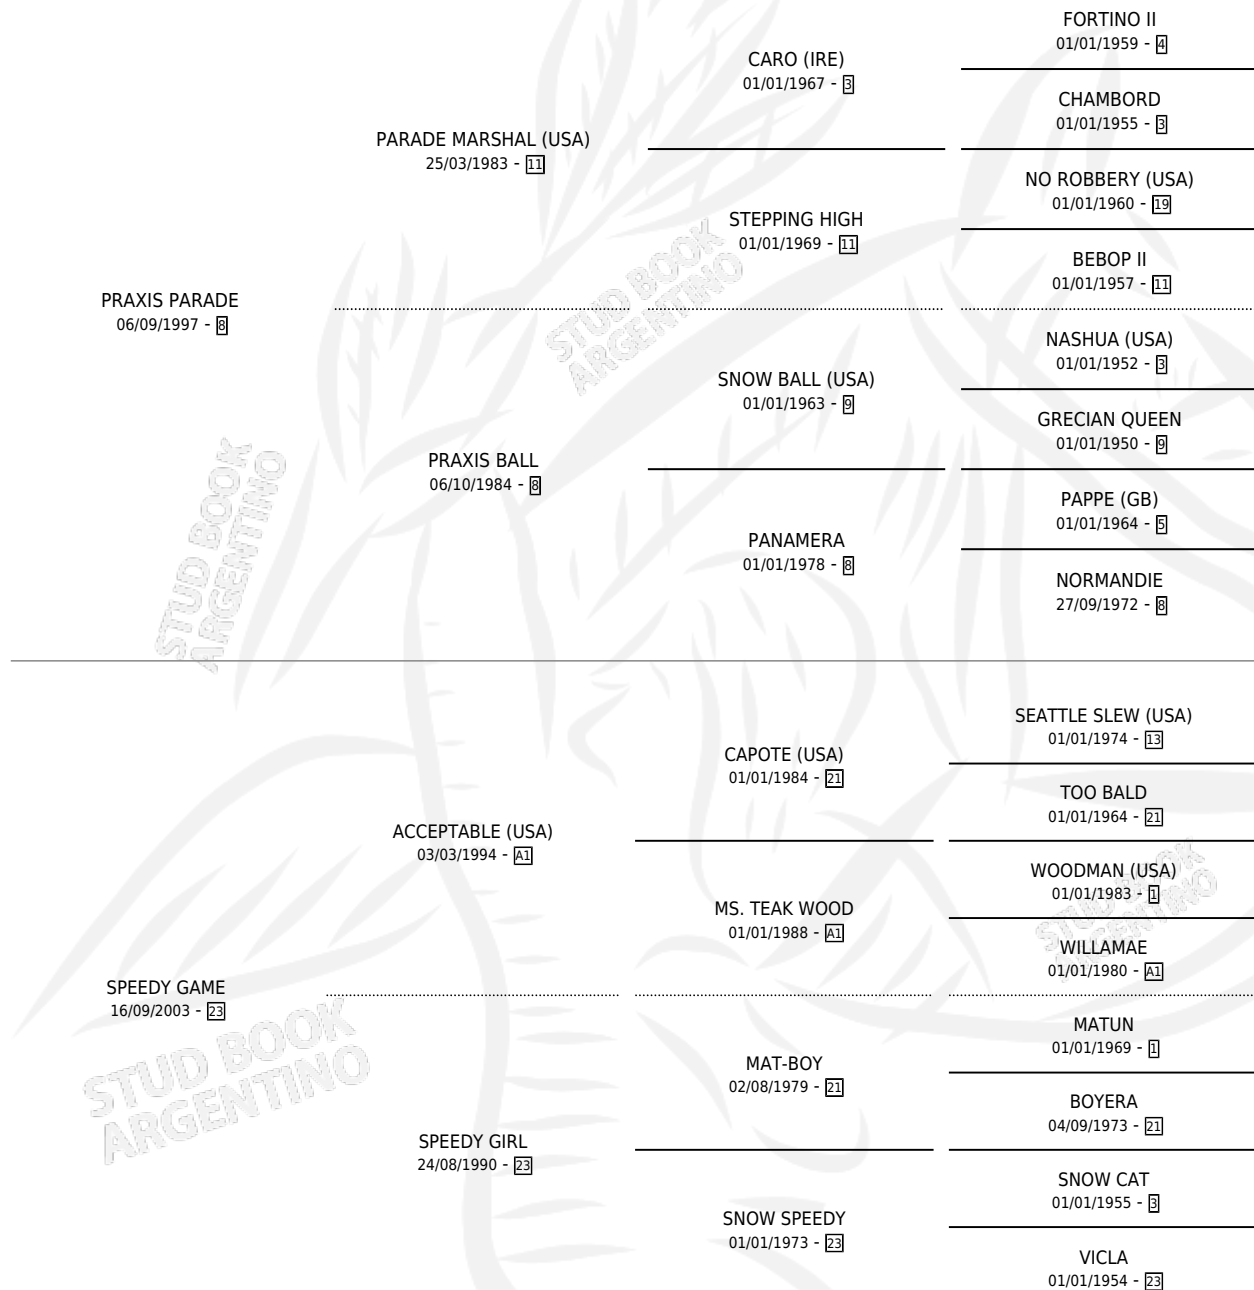

SENZA MAMMA

por PRAXIS PARADE y SPEEDY GAME por ACCEPTABLE (USA)

Argentina · Hembra · Zaino · SP · 30/08/2008
Familia 23-a · Volumen 40

ESTADO

TIPIFICACIÓN SANGUÍNEA	X
TIPIFICACIÓN POR ADN	✓
PASAPORTE	✓
IDENTIFICACIÓN POR MICROCHIP	✓
REPRODUCTOR	X

Lugar de nacimiento: La Quebrada
Criador: Sin dato

PEDIGREE

CAMPAÑA

Solo carreras oficiales de Argentina

POR EDAD

EDAD	CC	1°	2°	3°	4°	5°	NP	CLC	CLG	CLCG1	CLGG1	IMPORTE	GANANCIA / CC
3 AÑOS	1	0	0	0	0	0	1	0	0	0	0	\$0	\$0
TOTALES	1	0	0	0	0	0	1	0	0	0	0	\$0	\$0
%		0.0%	0.0%	0.0%	0.0%	0.0%	100%	0.0%	0.0%	0.0%	0.0%		