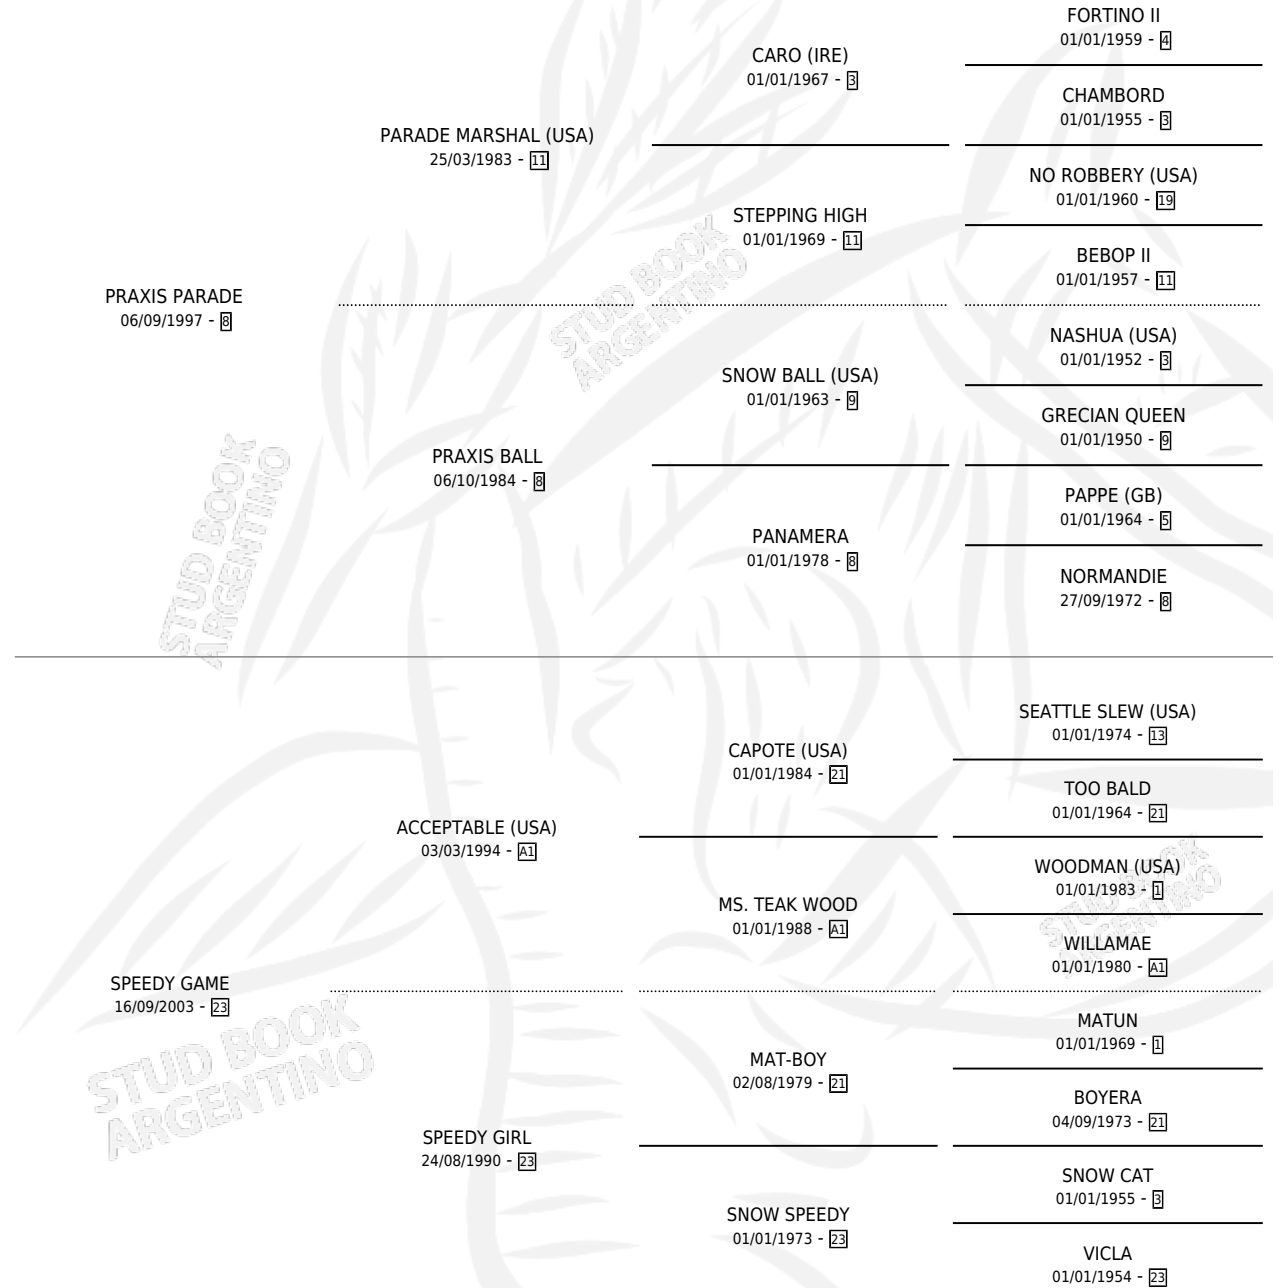

SENZA MAMMA

por PRAXIS PARADE y SPEEDY GAME por ACCEPTABLE (USA)

Argentina · Hembra · Zaino · SP · 30/08/2008
Familia 23-a · Volumen 40

ESTADO

TIPIFICACIÓN SANGUÍNEA	X
TIPIFICACIÓN POR ADN	✓
PASAPORTE	✓
IDENTIFICACIÓN POR MICROCHIP	✓
REPRODUCTOR	X

Lugar de nacimiento: La Quebrada
Criador: Sin dato

PEDIGREE