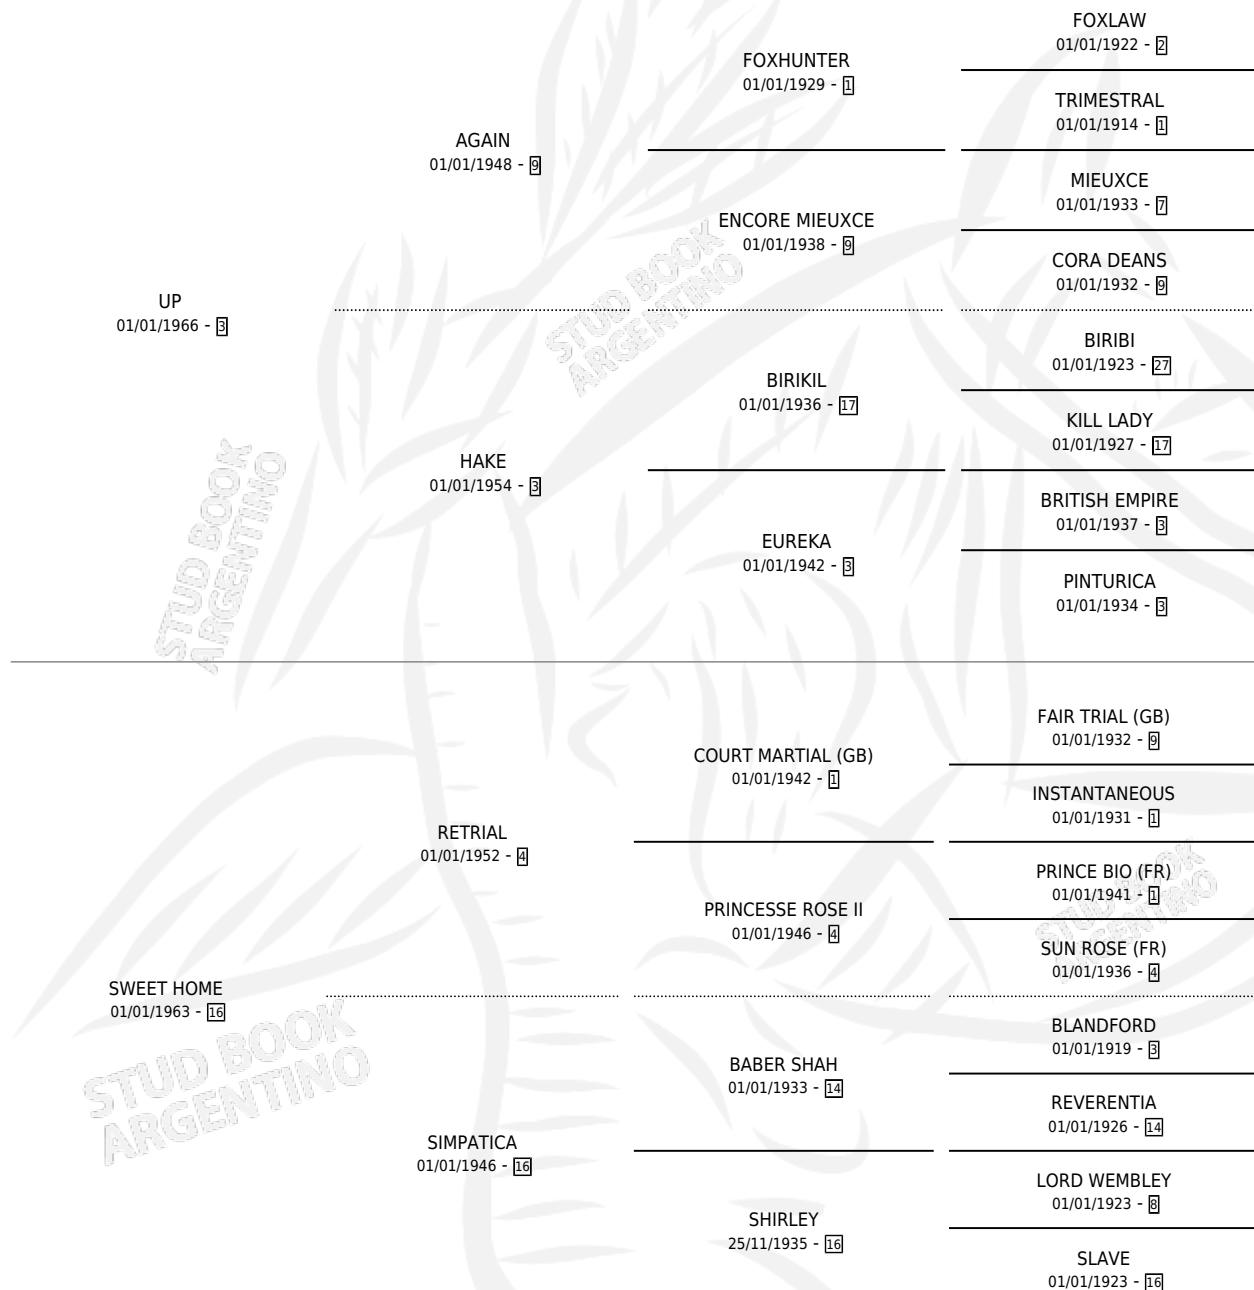

Lugar de nacimiento: Campo particular

Criador: Sin dato

~

HIJOS

	MACHOS	HEMBRAS
4 NACIERON	3	1
3 CORRIERON	3	0
1 GANARON	1	0
0 GANADORES CL	0 GANADORES GR	0 GANADORES G1

PEDIGREE

CAMPAÑA

Solo carreras oficiales de Argentina