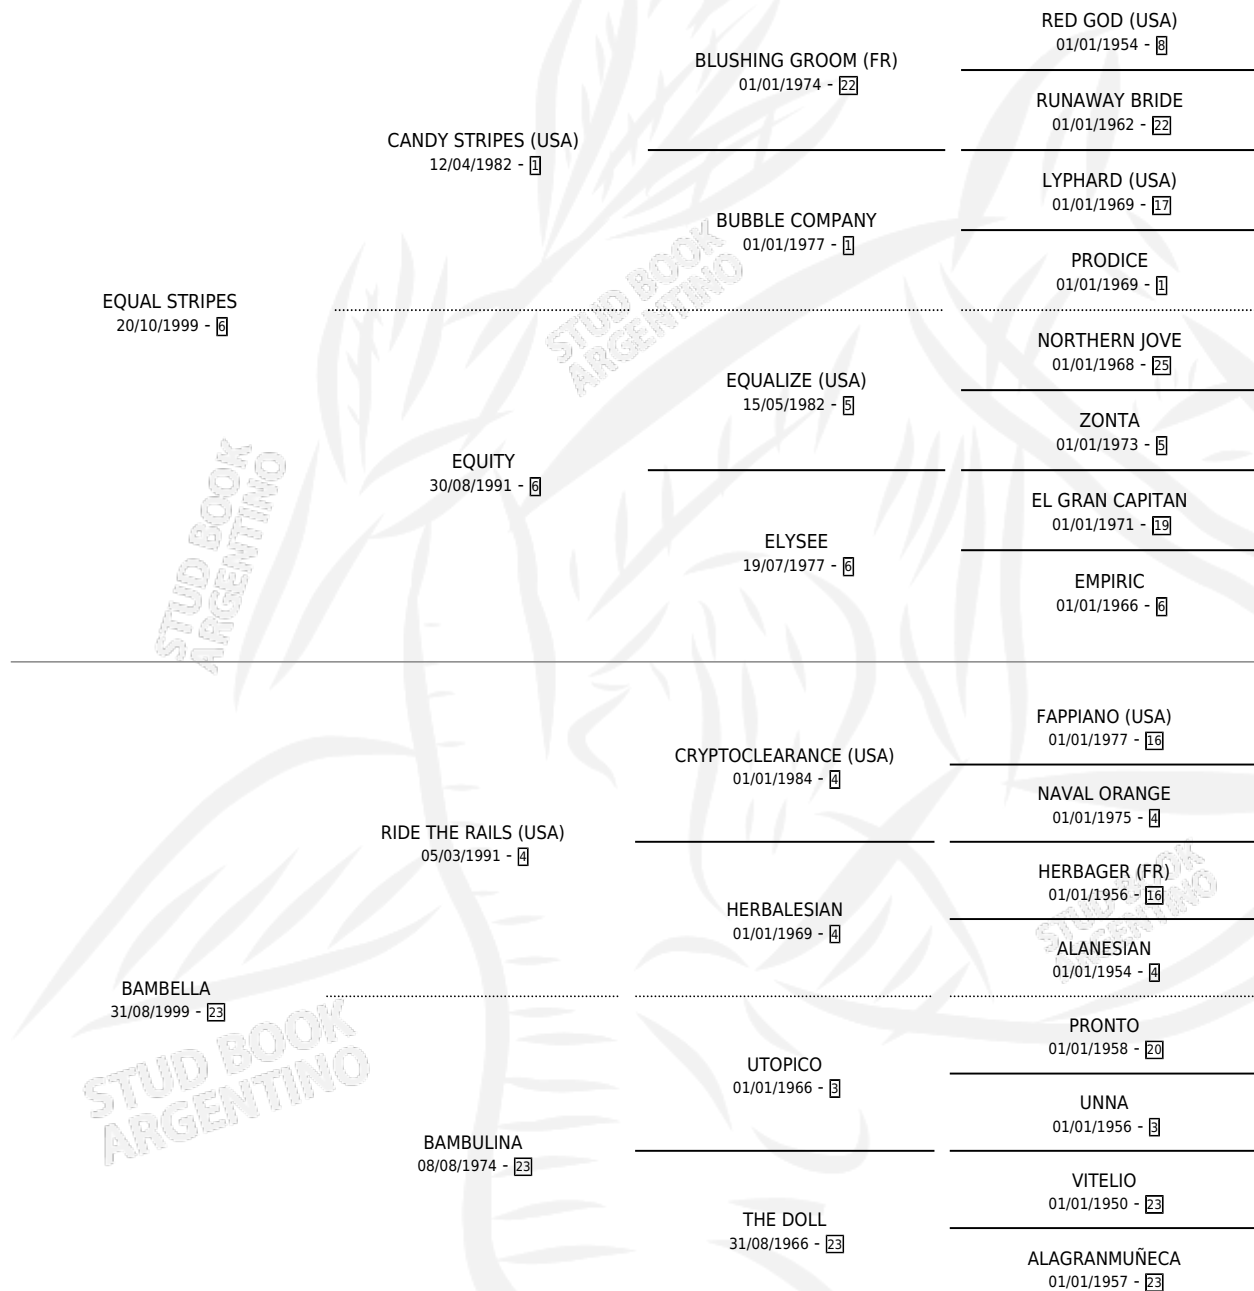

BAMBINA STRIPES

por **EQUAL STRIPES** y **BAMBELLA** por **RIDE THE RAILS**
(USA)

Argentina · Hembra · Zaino · SP · 01/09/2008
Familia 23-a · Volumen 40

ESTADO

TIPIFICACIÓN SANGUÍNEA	X
TIPIFICACIÓN POR ADN	✓
PASAPORTE	X
IDENTIFICACIÓN POR MICROCHIP	✓
REPRODUCTOR	X

Lugar de nacimiento: Abolengo
Criador: Abolengo

PEDIGREE

EXPORTACIÓN / IMPORTACIÓN

FECHA	MOVIMIENTO	PAÍS
27/04/2010	EXPORTADO	SUDAFRICA

BAMBINA STRIPES

Datos oficiales del Stud Book Argentino

Documento generado el 10/05/2026