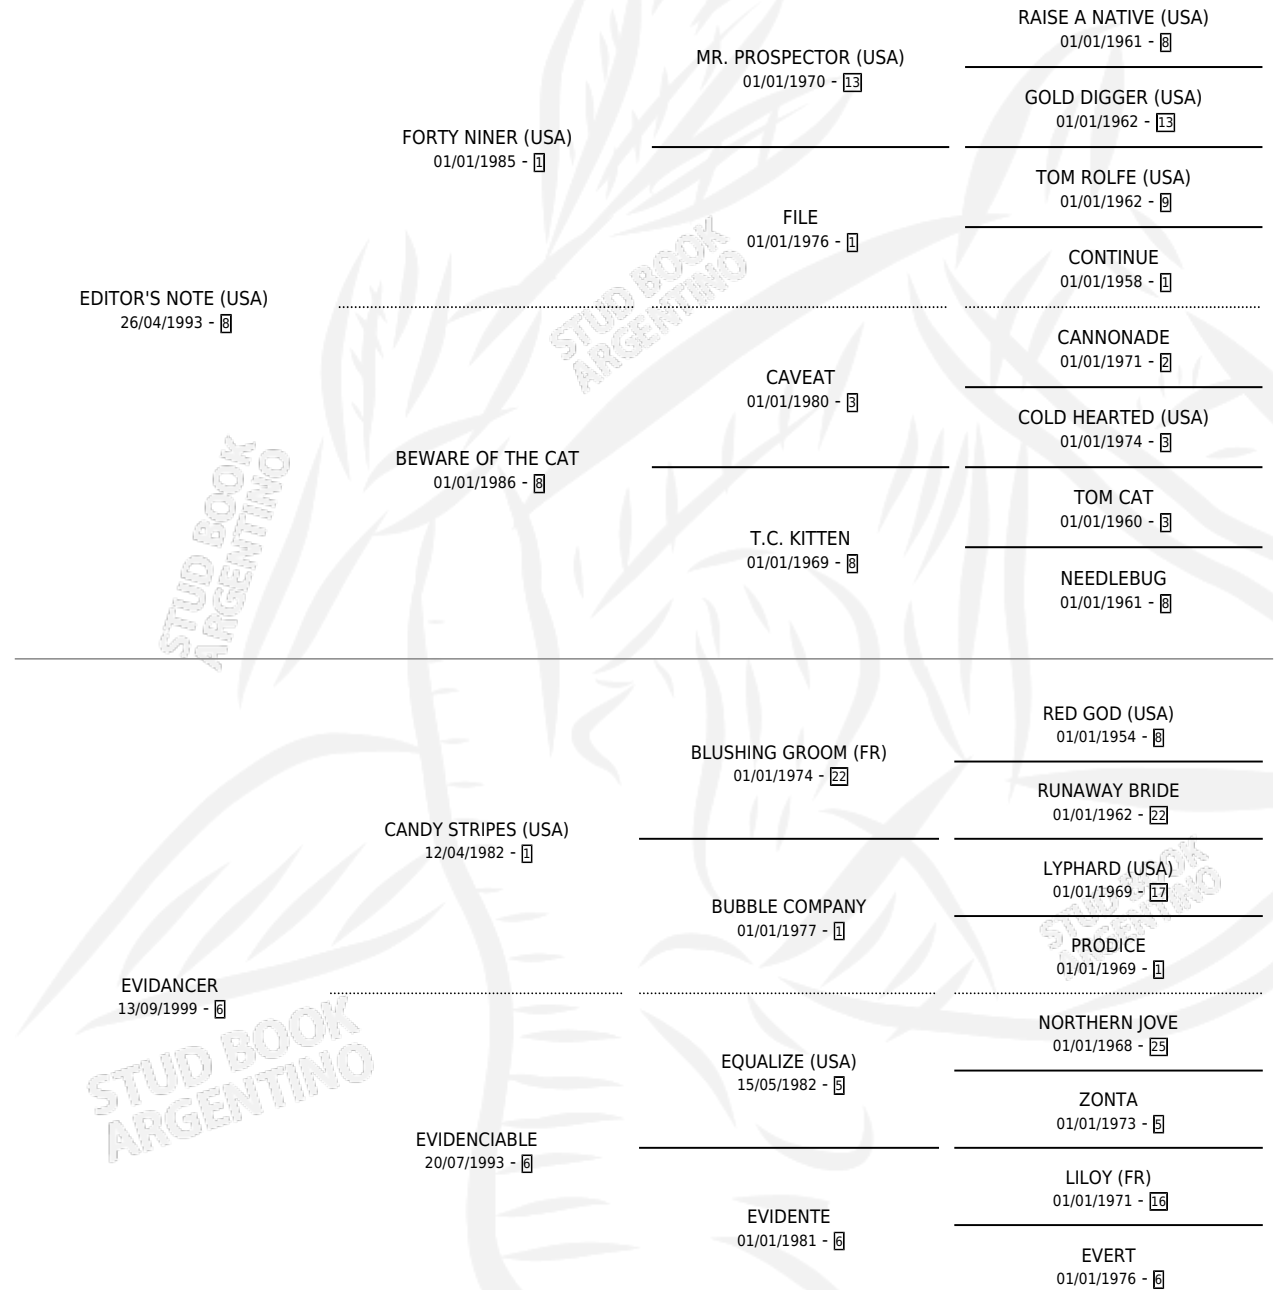

EMPRESS CATERINA

por EDITOR'S NOTE (USA) y EVIDANCER por CANDY STRIPES (USA)

Argentina · Hembra · Alazan · SP · 04/09/2008
Familia 6-f · Volumen 40

ESTADO

TIPIFICACIÓN SANGUÍNEA	X
TIPIFICACIÓN POR ADN	✓
PASAPORTE	✓
IDENTIFICACIÓN POR MICROCHIP	✓
REPRODUCTOR	X

Lugar de nacimiento: Abolengo
Criador: Abolengo

PEDIGREE

EXPORTACIÓN / IMPORTACIÓN

FECHA	MOVIMIENTO	PAÍS
20/10/2011	EXPORTADO	PERU

~

CAMPAÑA

Solo carreras oficiales de Argentina

POR EDAD